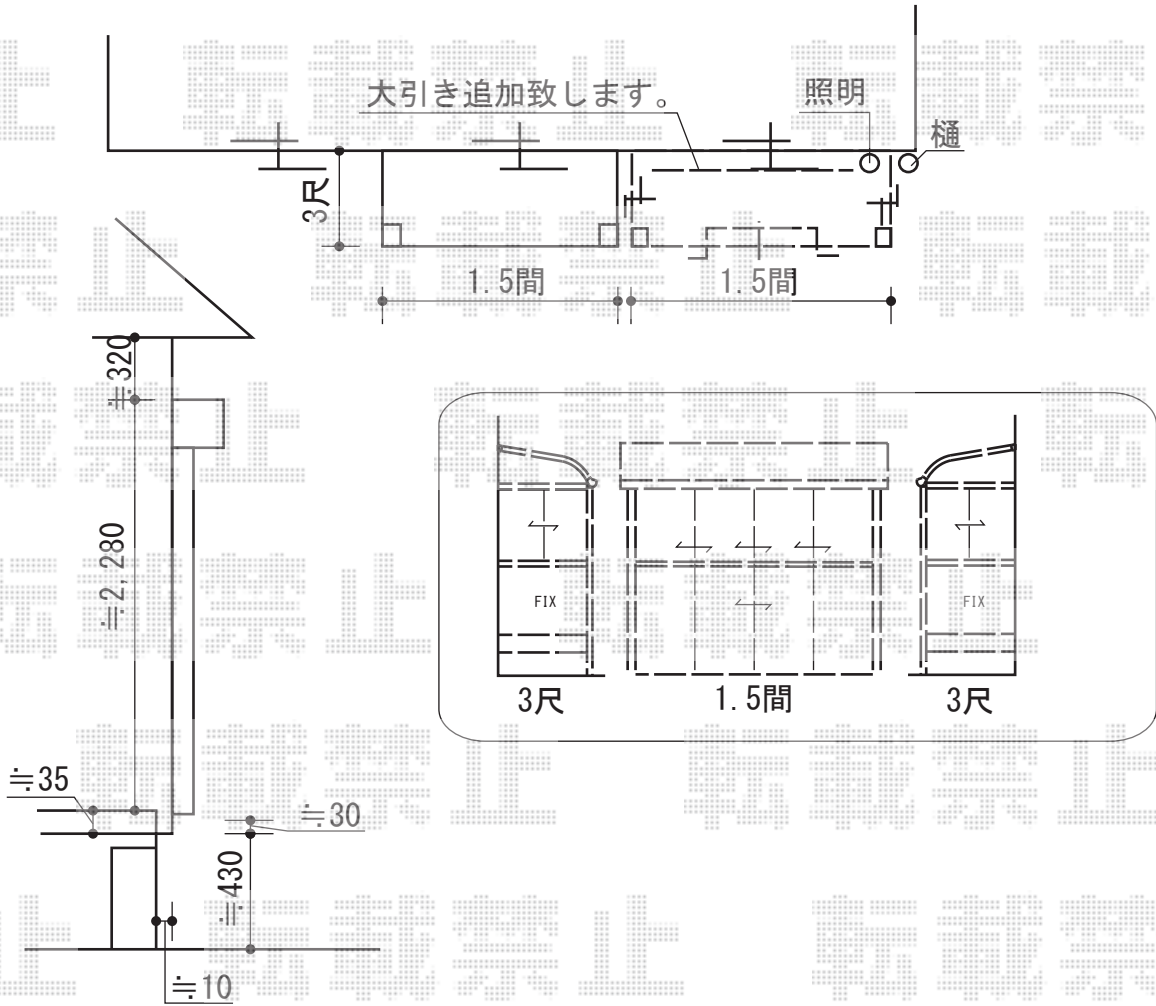

テラス囲い/バルコニー 施工概略図

トステム ビューステージスタイル 1階柱付き
 間口= 関東間1.5間 (2,755mm)
 出幅= 3尺 (885mm)
 色: オータムブラウン
 床材: 塩ビデッキボード (木目)

トステム ほせるんですII R型 床納まり ランマ無 積雪~20cm対応
 寸法= 間口 関東1.5間 (2,730mm) × 出幅 3尺 (885mm)
 正面ユニット: テラス(中棧入4枚建)(ガラス種: 上部 透明5mm/下部 型4mm)
 側面ユニット: 【両側面】高窓(2枚建)(ガラス種: 窓部 透明5mm/FIX部 型4mm)
 色: オータムブラウン
 屋根材: ポリカーボネート (ブルースモーク)
 床材: 塩ビデッキボード (木目)
 オプション: 網戸(無し)
 追加部材: 大引き補強部材

担当者

竹下