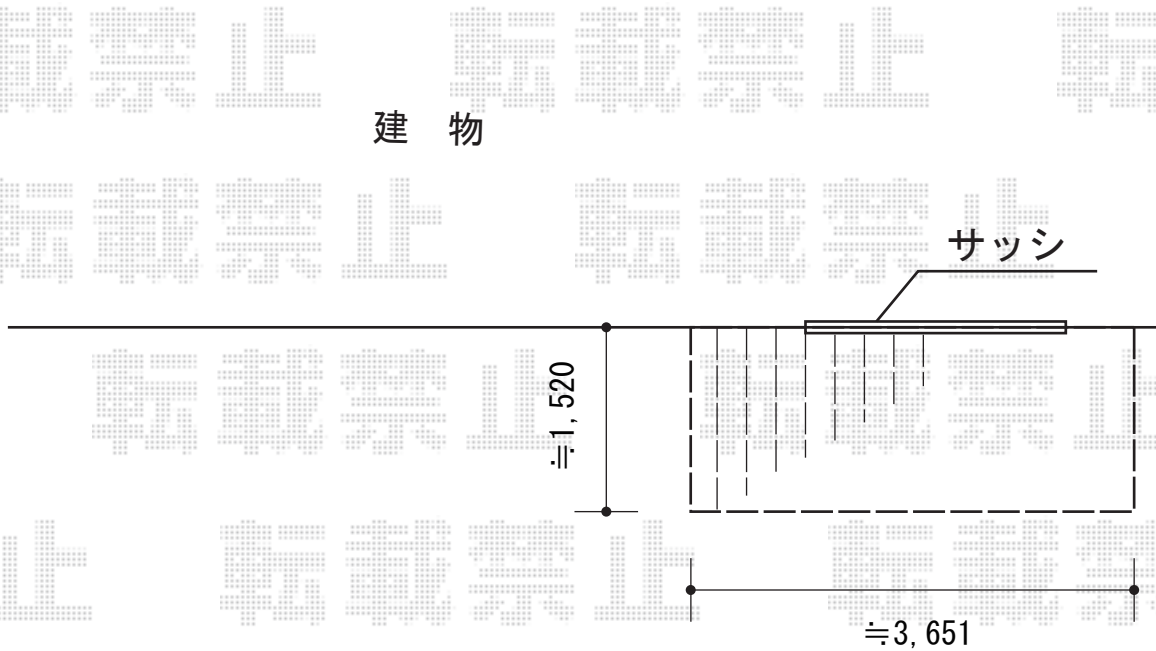

# ウッドデッキ 施工概略図

YKK AP リウッドデッキ 200  
間口=2.0間 (3,651mm) / 1.5間 (2,651mm)  
出幅=5尺 (1,520mm)  
色：レッドブラウン  
床板：縦貼り  
束柱：Sタイプ (550mm) (色：カームブラック)

※この図面は2.0間×5尺のものです。

担当者

伏見