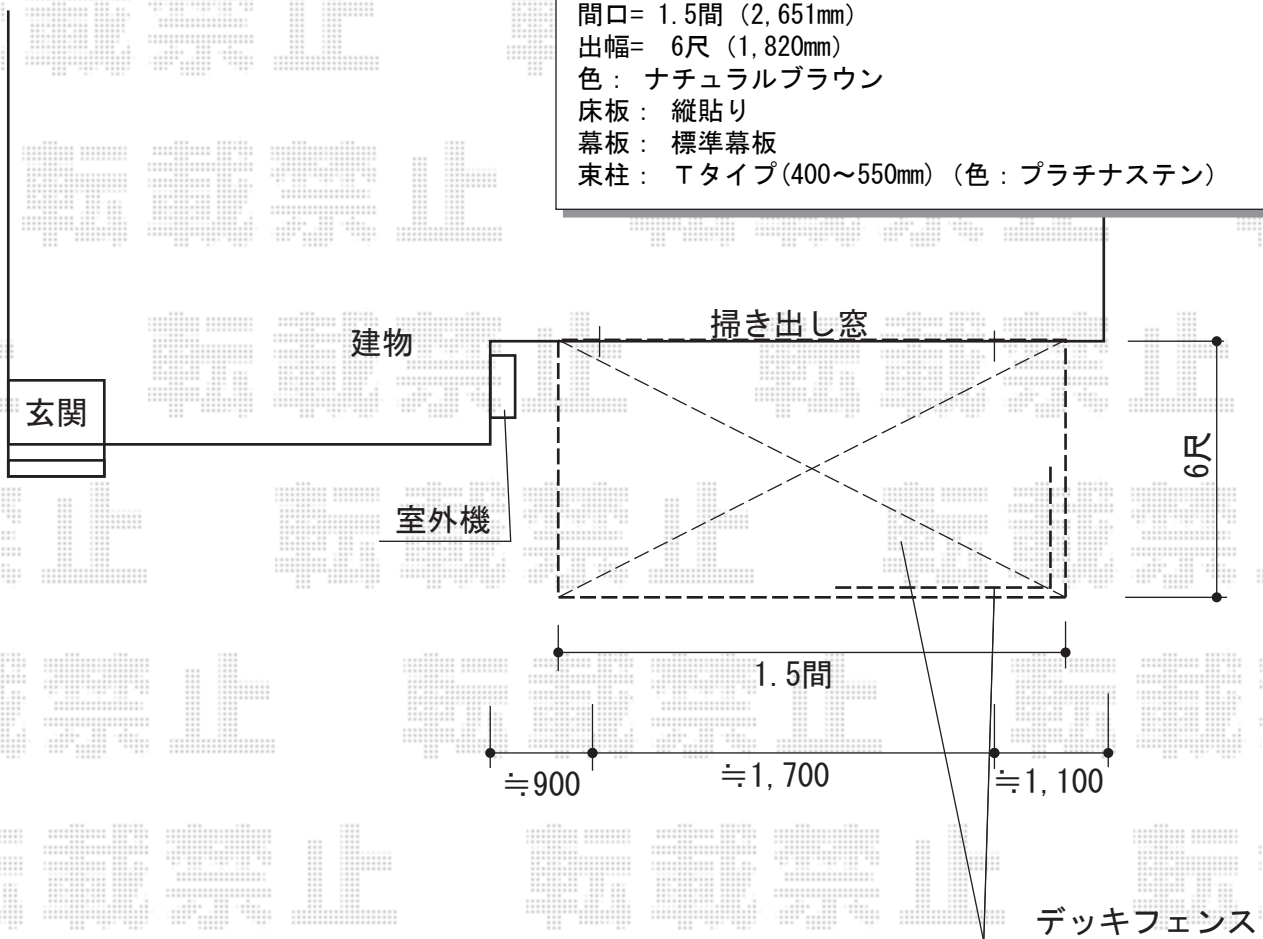

ウッドデッキ 施工概略図

YKK AP リウッドデッキ 200
 間口= 1.5間 (2,651mm)
 出幅= 6尺 (1,820mm)
 色: ナチュラルブラウン
 床板: 縦貼り
 幕板: 標準幕板
 束柱: Tタイプ(400~550mm) (色: プラチナステン)

<イメージ図>

担当者

伏見