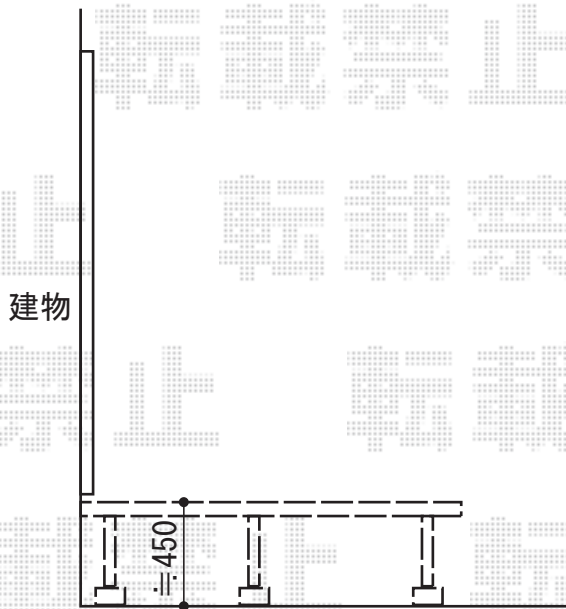

ウッドデッキ 施工概略図

YKK AP リウッドデッキ 200
 間口= 1.5間 (2,651mm)
 出幅= 6尺 (1,820mm)
 色: ナチュラルブラウン
 床板: 縦貼り
 幕板: 標準幕板
 束柱: Tタイプ(400~550mm) (色: プラチナステン)

<イメージ図>

担当者

伏見