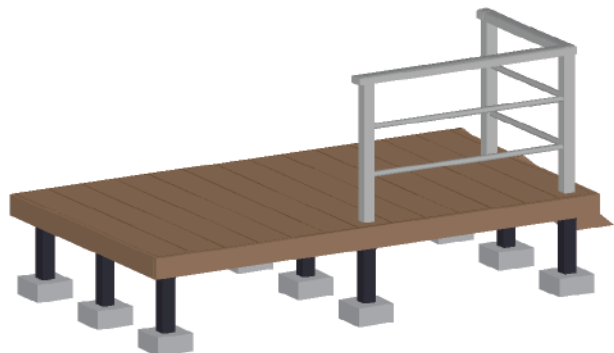

ウッドデッキ 施工概略図

YKK AP リウッドデッキ 200
 間口= 1.5間 (2,651mm)
 出幅= 6尺 (1,820mm)
 色: ナチュラルブラウン
 床板: 縦貼り
 幕板: 標準幕板
 束柱: Tタイプ(400~550mm) (色: プラチナステン)

<イメージ図>

担当者

伏見