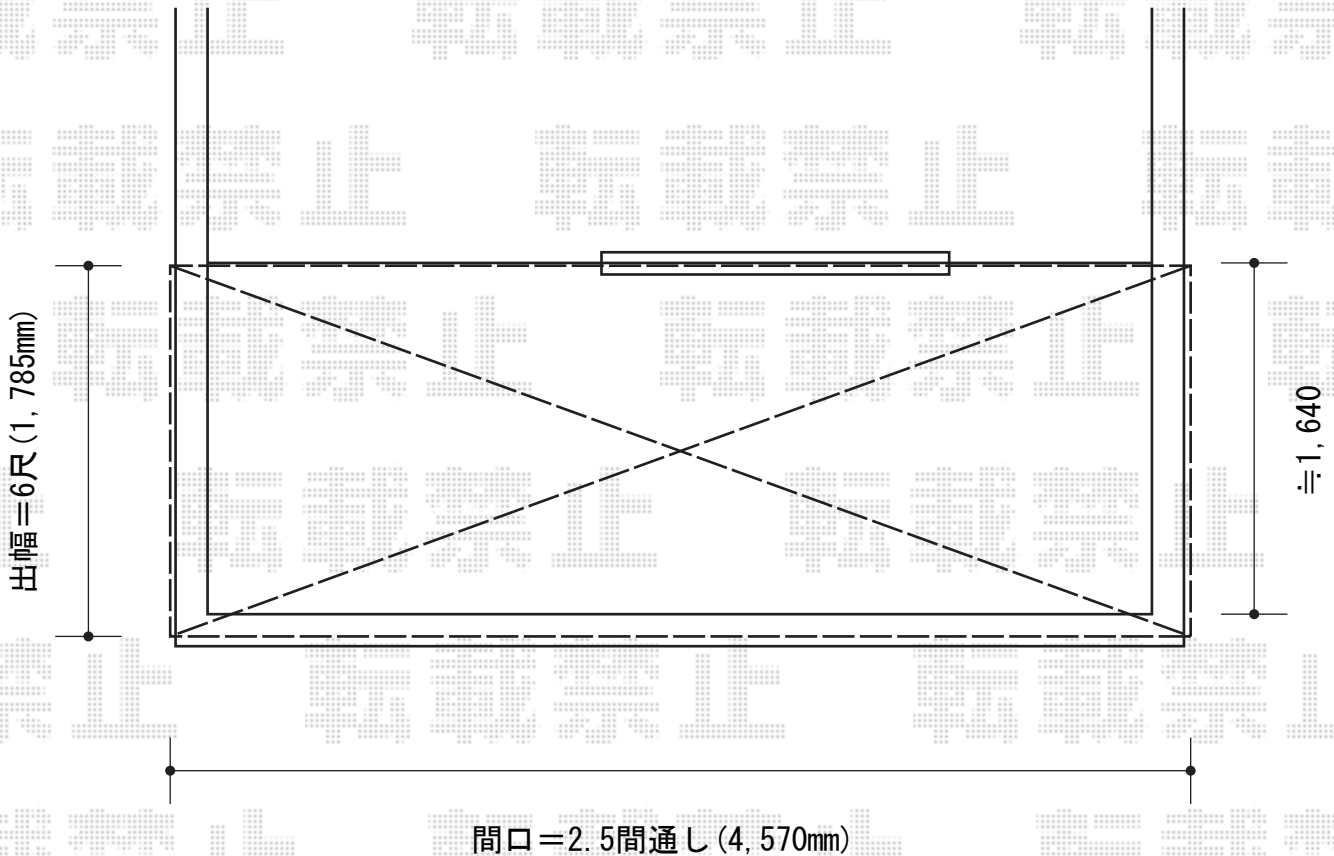

ライザーテラスII R型 屋根タイプ 単体 積雪～20cm対応

トステム ライザーテラスII R型 屋根タイプ 単体 積雪～20cm対応
間口=関東間2.5間通し (柱芯々4,350mm 屋根幅4,570mm)
出幅=6尺 (1,785mm)
色 : オータムブラウン
屋根材 : ポリカーボネート (クリアマット・すりガラス調)
柱仕様 : 出幅自在桁タイプ (柱2本)
施工方法 : 下止め仕様
柱固定部品仕様 : コーナー用×2

トステム 吊り下げ物干し 標準 2本入
色 : オータムブラウン

トステム ライザーテラスII 側面スクリーン1段
出幅=6尺用
高さ=980.5mm
色 : オータムブラウン
パネル材 : ポリカーボネート (クリアマット・すりガラス調)
数量 : 2セット

トステム ライザーテラスII 側面ランマパネル R型用
出幅=6尺用
色 : オータムブラウン
パネル材 : ポリカーボネート (クリアマット・すりガラス調)
オプション : 側面スクリーンふさぎ材・部品セット×2セット
追加部材 : 自在桁取付け部品セット