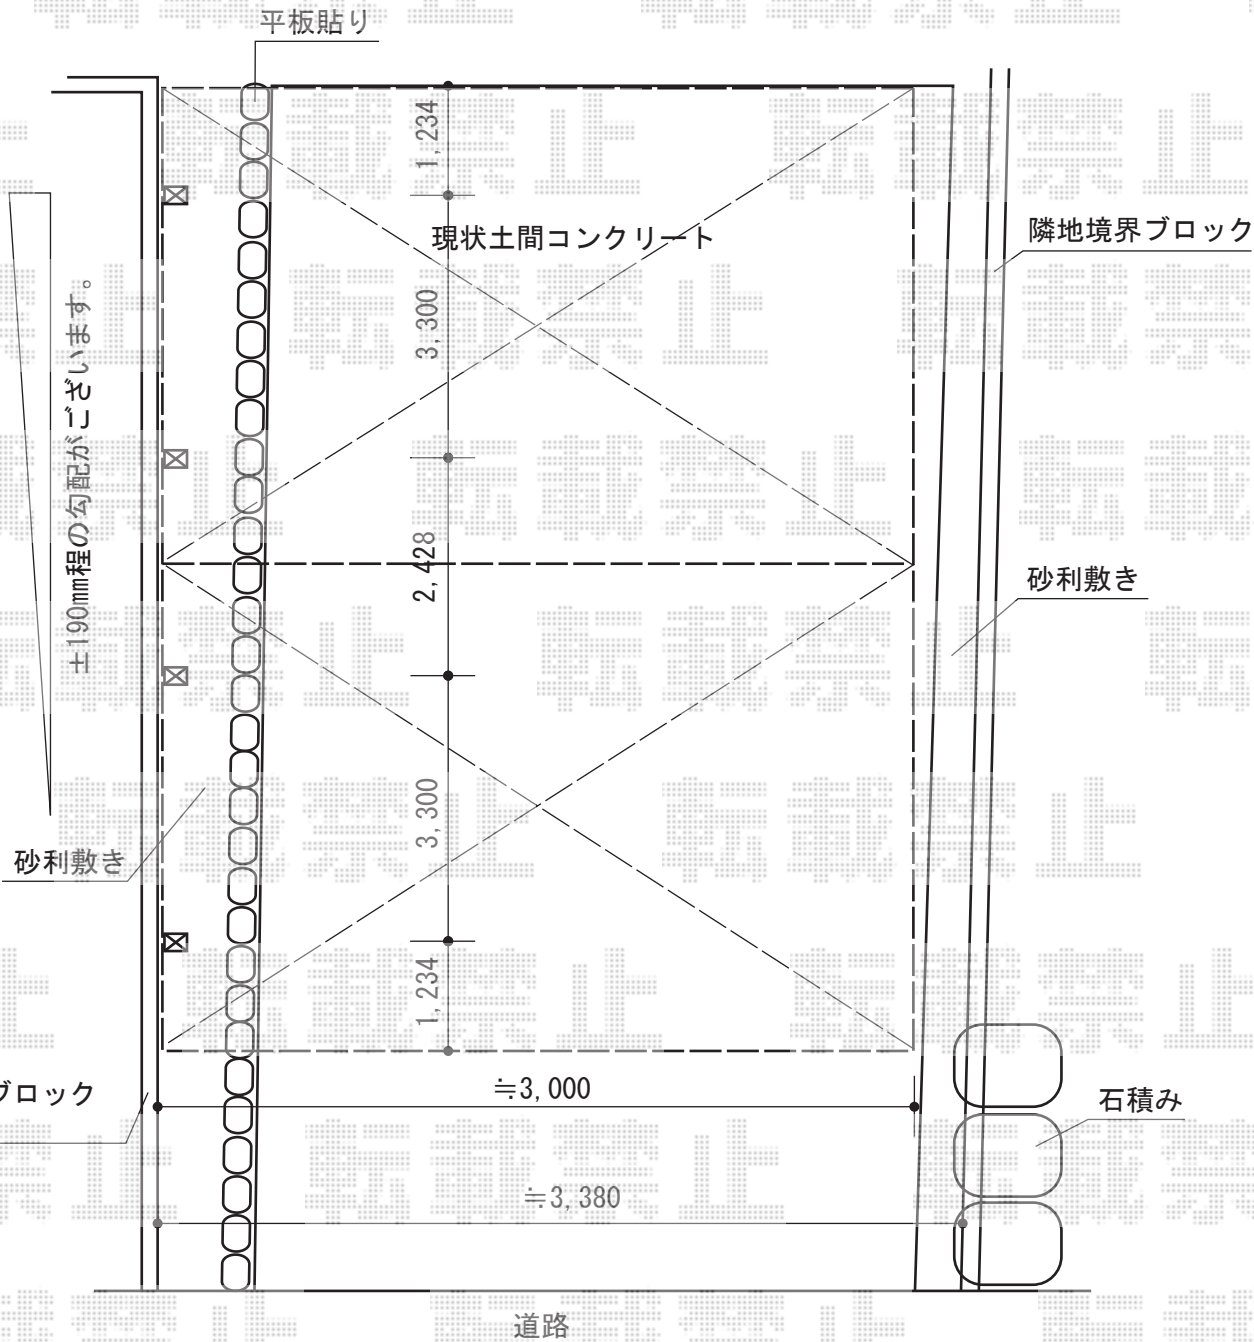

# レイナポートグラン 積雪～20cm対応

YKK AP レイナポートグラン 縦連棟 積雪～20cm対応  
 幅=3,000mm 奥行=11,496mm  
 色：ホワイト  
 屋根材：ポリカーボネート（スモークブラウン）  
 柱仕様：ハイライフ柱仕様（有効高 約2,350mm）

YKK AP レイナポートグラン用 着脱式サポート 2本入  
 色：ホワイト 数量：2セット

YKK AP 屋根ふき材補強部品  
 色：カームブラック  
 数量：2セット