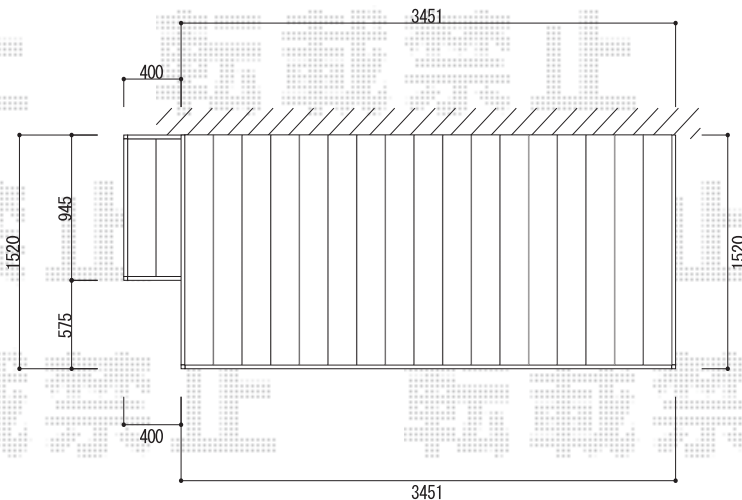

エクステリア工事 施工概略図

★屋根位置はイメージとなります

※カーポート屋根が玄関ポーチにかかります

★独立式ステップの寸法

担当者

伏見