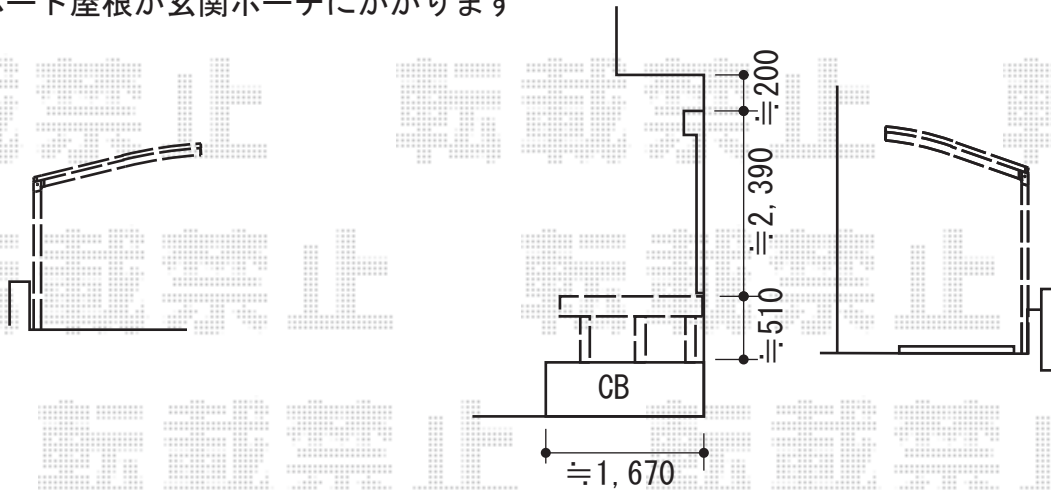

エクステリア工事 施工概略図

★屋根位置はイメージとなります

※カーポート屋根が玄関ポーチにかかります

★独立式ステップの寸法

担当者

伏見