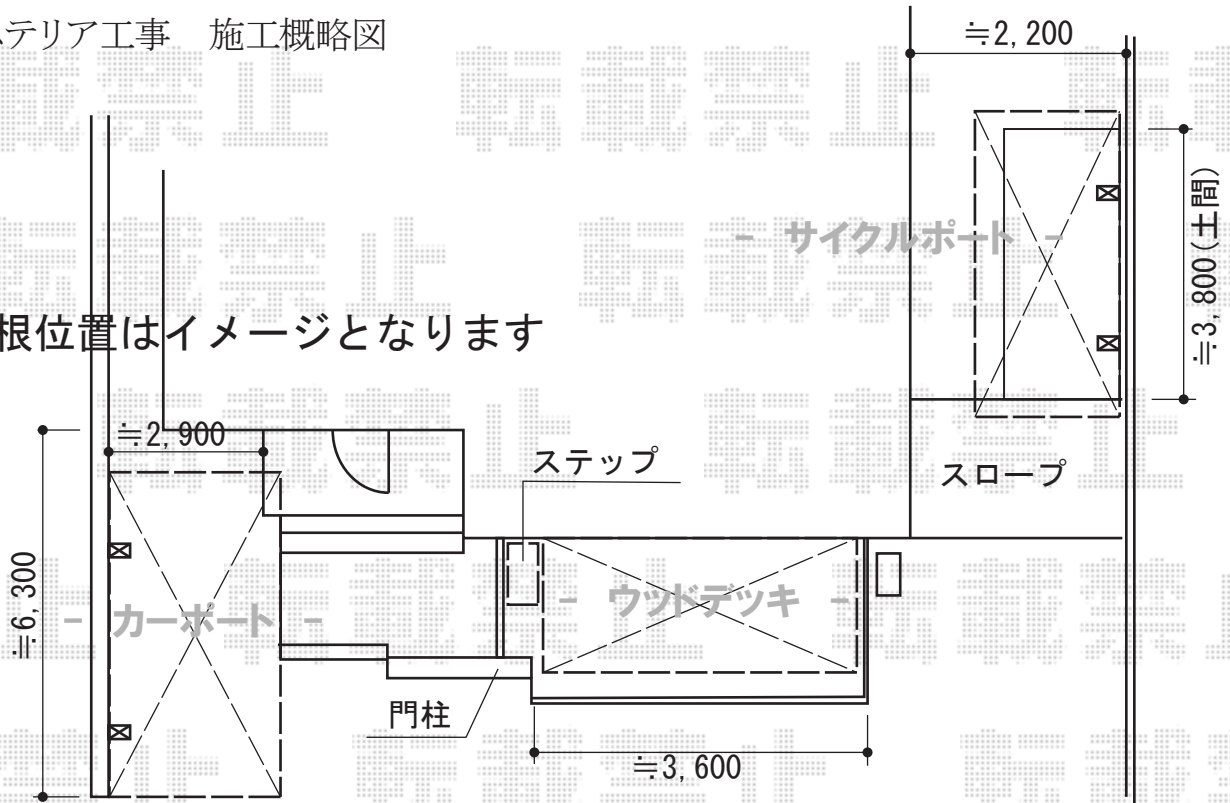

エクステリア工事 施工概略図

★屋根位置はイメージとなります

※カーポート屋根が玄関ポーチにかかります

★独立式ステップの寸法

担当者

伏見