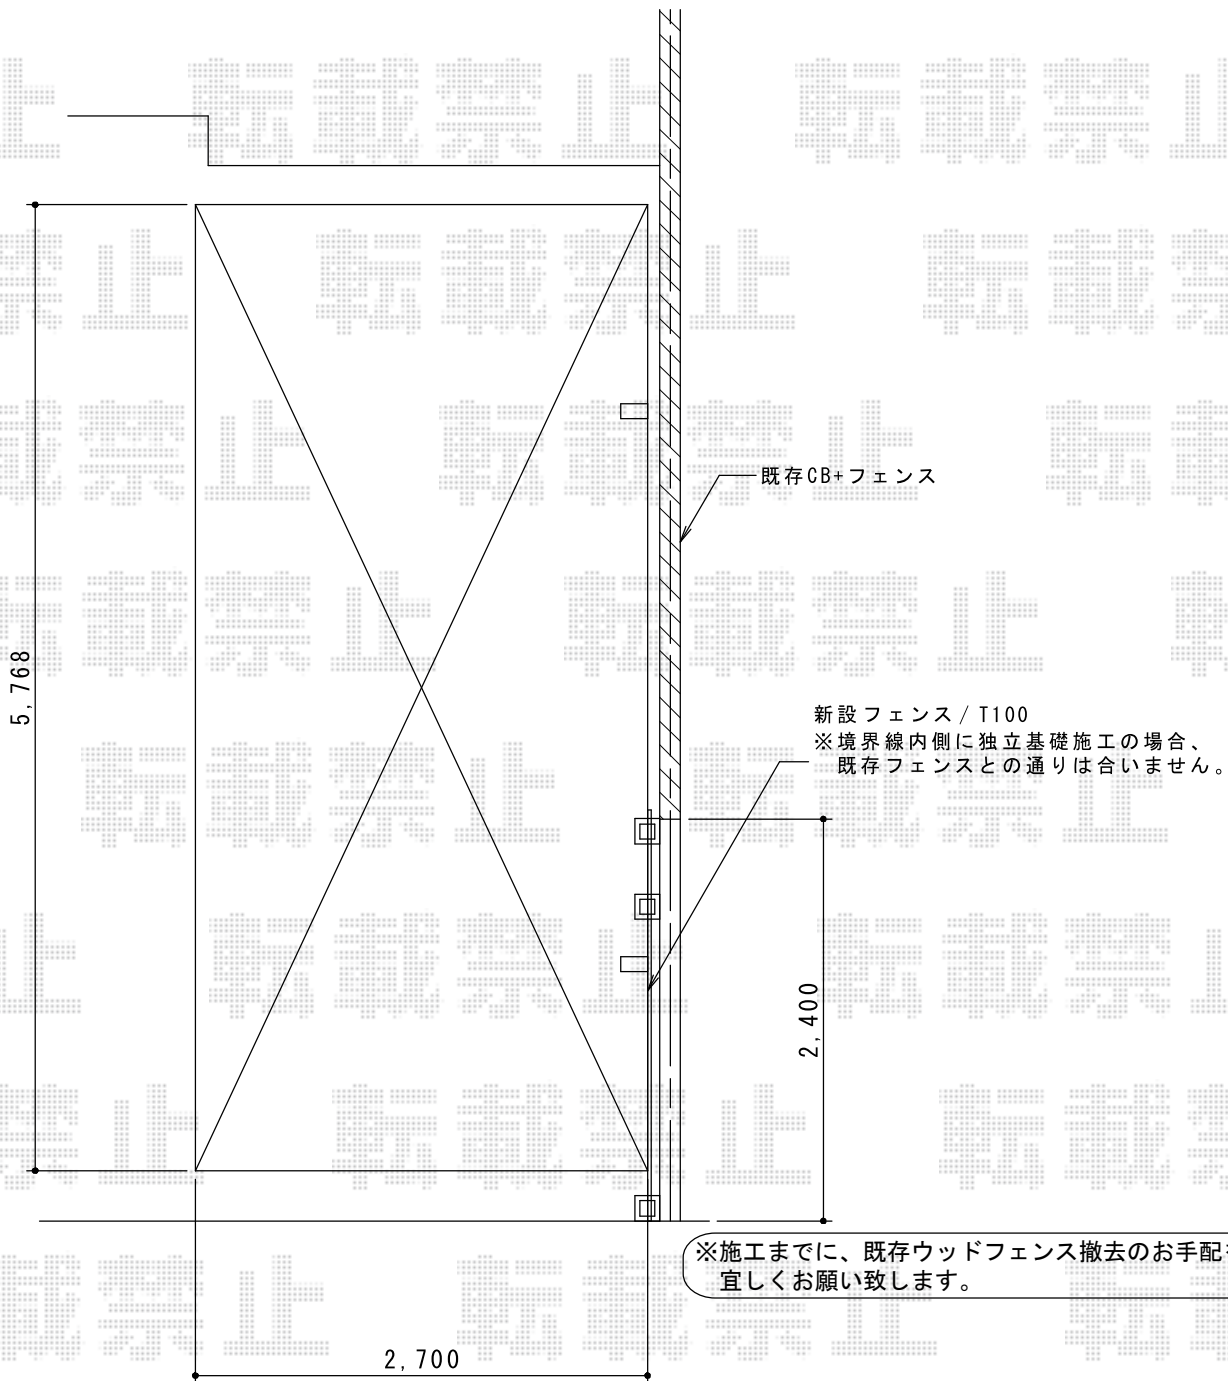

カーポート 施工概略図

YKK AP レイナポートグラン 積雪~20cm対応
幅=2,700mm
奥行=5,768mm
色：ブラウン
屋根材：熱線遮断ポリカーボネート（アースブルーマット調）
柱仕様：ハイルーフ柱仕様（有効高 約2,350mm）

担当者

栢田