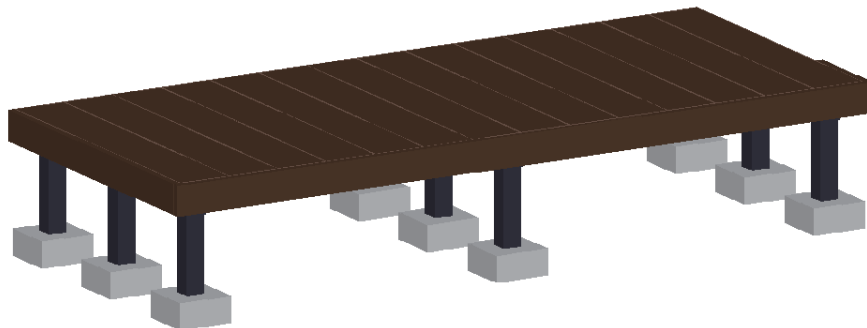

ウッドデッキ 施工概略図

YKK AP リウッドデッキ 200
間口=約2,851mm
出幅=約1,200mm
色：レッドブラウン
床板：縦貼り
束柱：Sタイプ (550mm) (色：カームブラック)

担当者

伏見