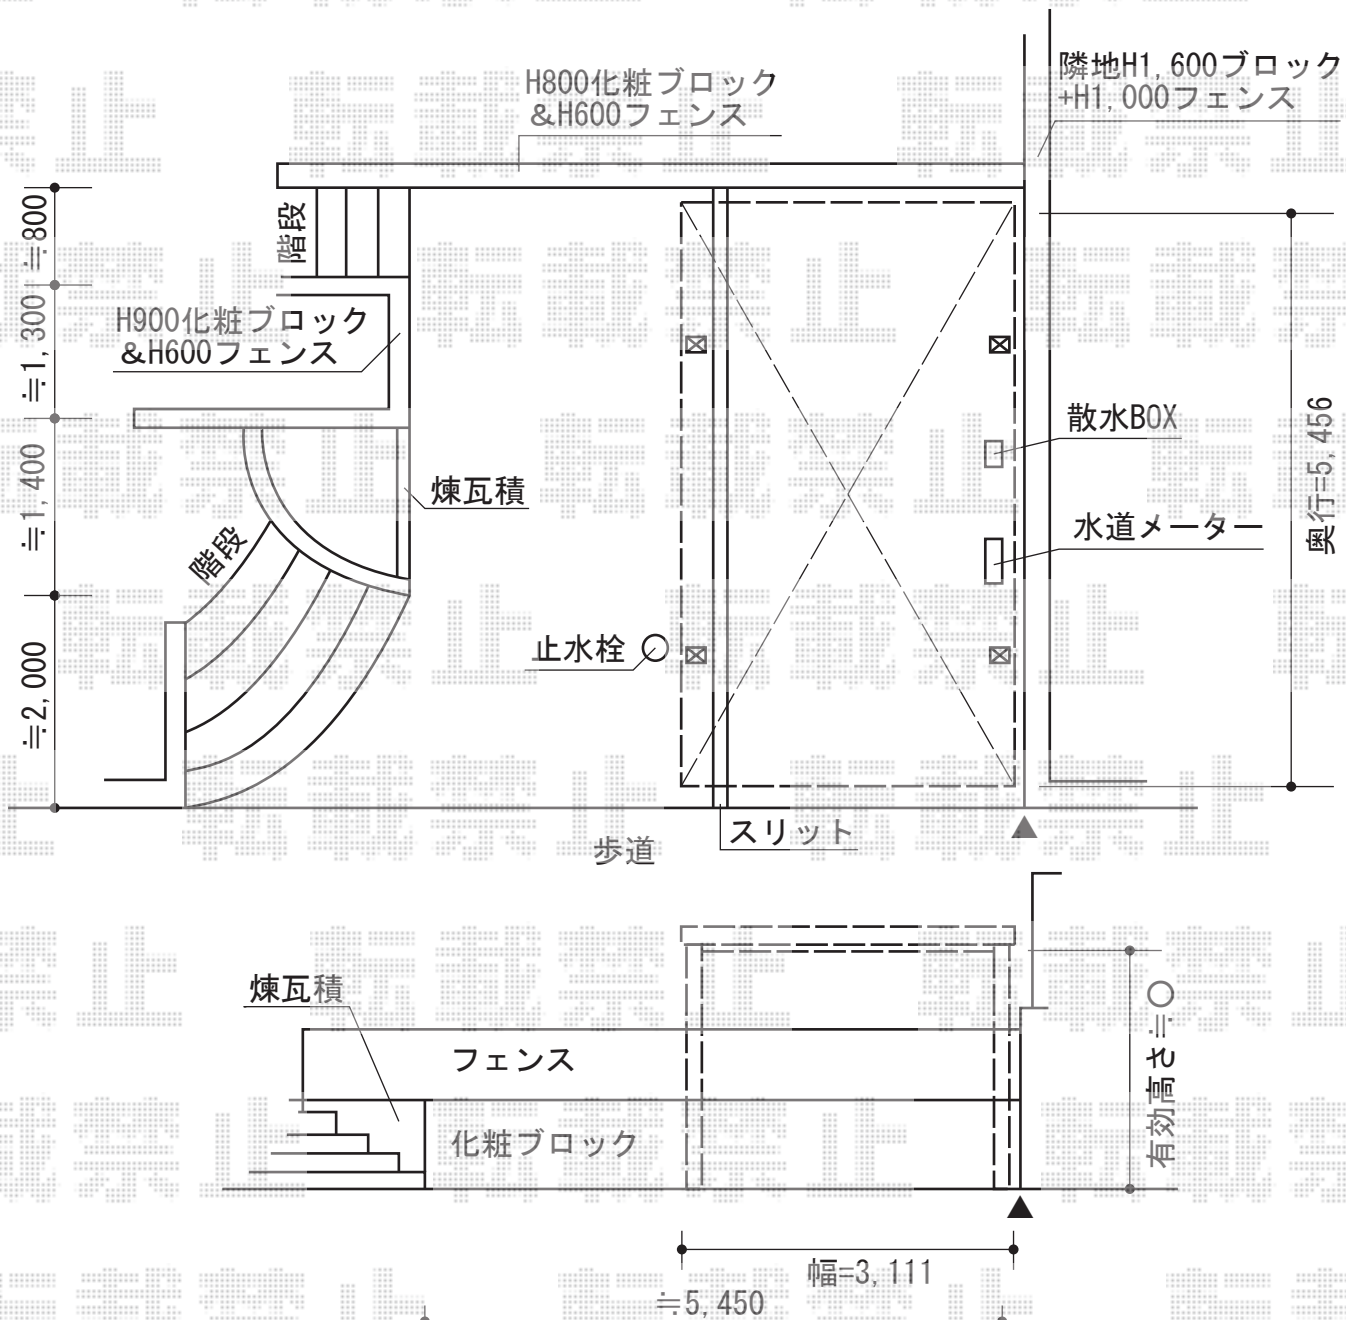

カーポート 施工概略図

YKK AP レオンポートneo 角柱4本 標準鼻隠し 積雪~50cm対応  
 幅=3,111mm  
 奥行=5,456mm  
 色：プラチナステン  
 屋根材：スチール折板（ペフ無）  
 柱仕様：標準柱仕様（有効高 約2,350mm）  
 横材：なし

担当者 谷岡