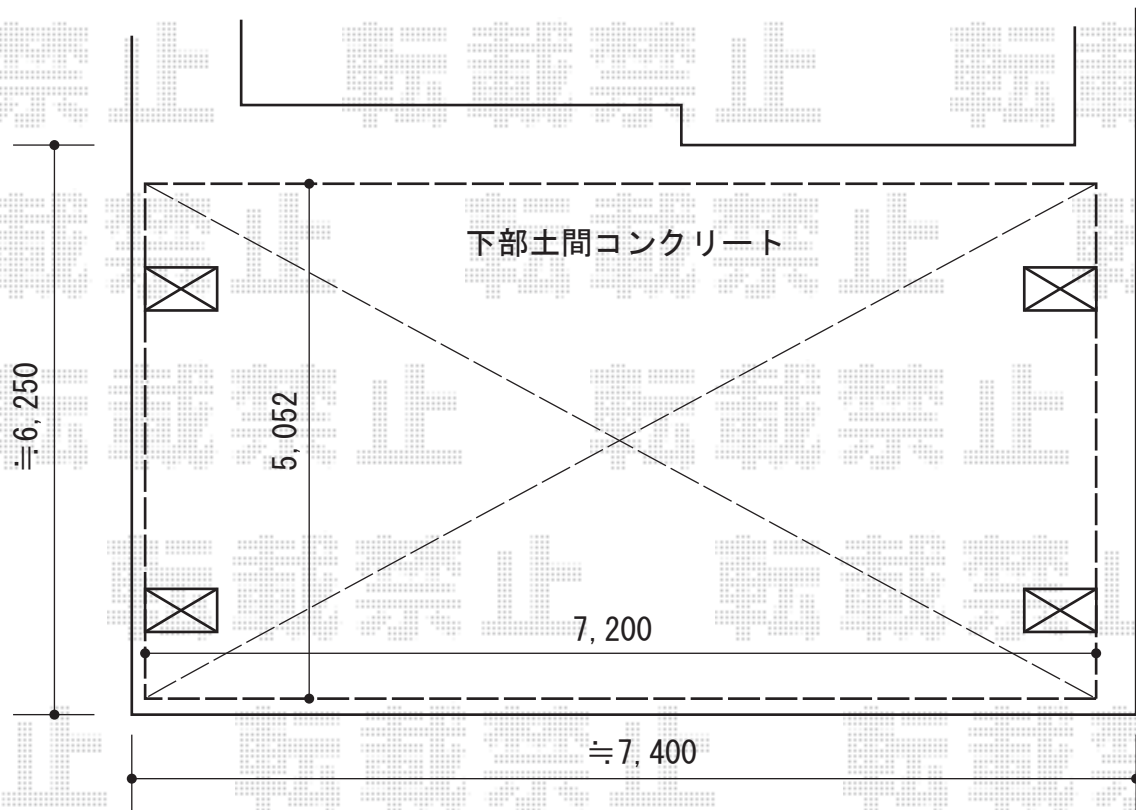

カーポート 施工概略図

YKK AP レイナトリプルポートグラン 積雪～20cm対応
幅= 7,200mm
奥行= 5,052mm
色： プラチナステン
屋根材： ポリカーボネート（トーマイマット）
柱仕様： ハイルフ柱仕様（有効高 約2,350mm）

担当者

栢田