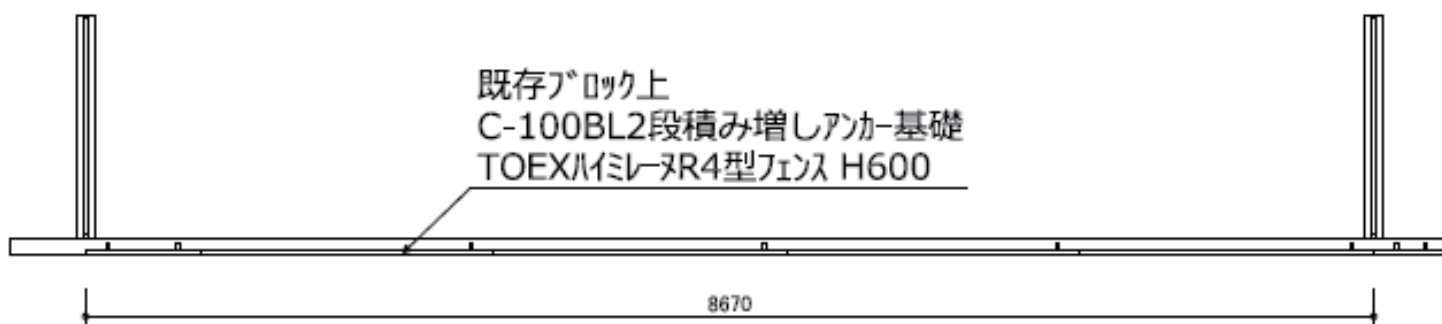

フェンス 施工概略図

TOEX ハイミレーヌR4型フェンス フリーポールタイプ
本体1枚 (W×H) = (1,975.5×600mm) × 5枚
柱仕様： T-6×6本
部品セットB： 6セット
端部キャップB： 1セット
色： オータムブラウン

担当者

西村