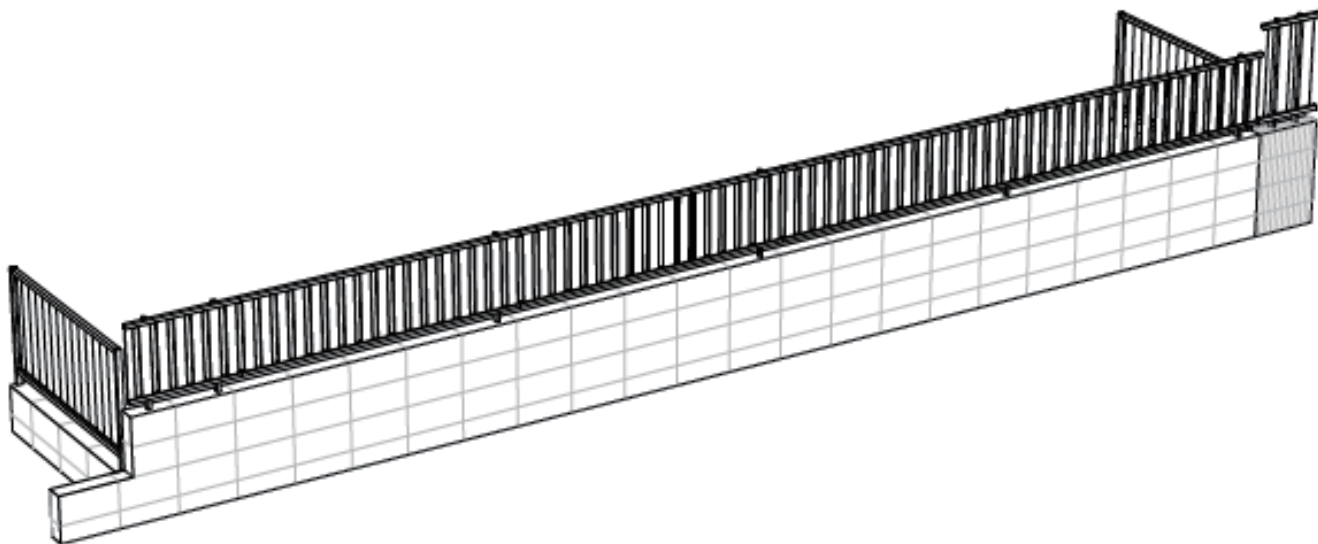

フェンス 施工概略図

TOEX ハイミレーヌR4型フェンス フリーポールタイプ
本体1枚 (W×H) = (1,975.5×600mm) × 5枚
柱仕様： T-6×6本
部品セットB： 6セット
端部キャップB： 1セット
色： オータムブラウン

担当者

西村