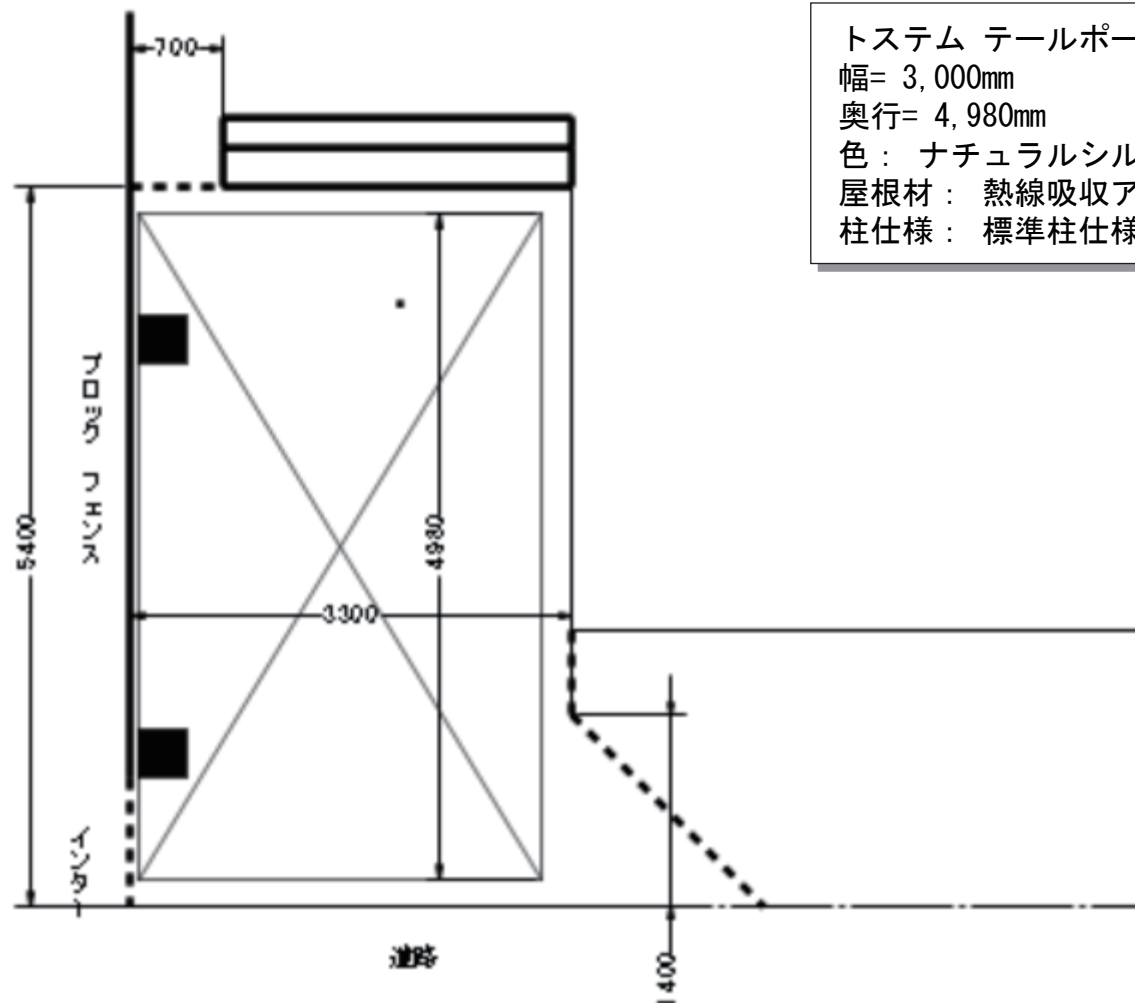

# カーポート 施工概略図

トステム テールポートシグマIII 積雪~20cm対応  
幅= 3,000mm  
奥行= 4,980mm  
色： ナチュラルシルバー  
屋根材： 熱線吸収アクアポリカーボネート（ライトブルー）  
柱仕様： 標準柱仕様（有効高 約1,800mm）