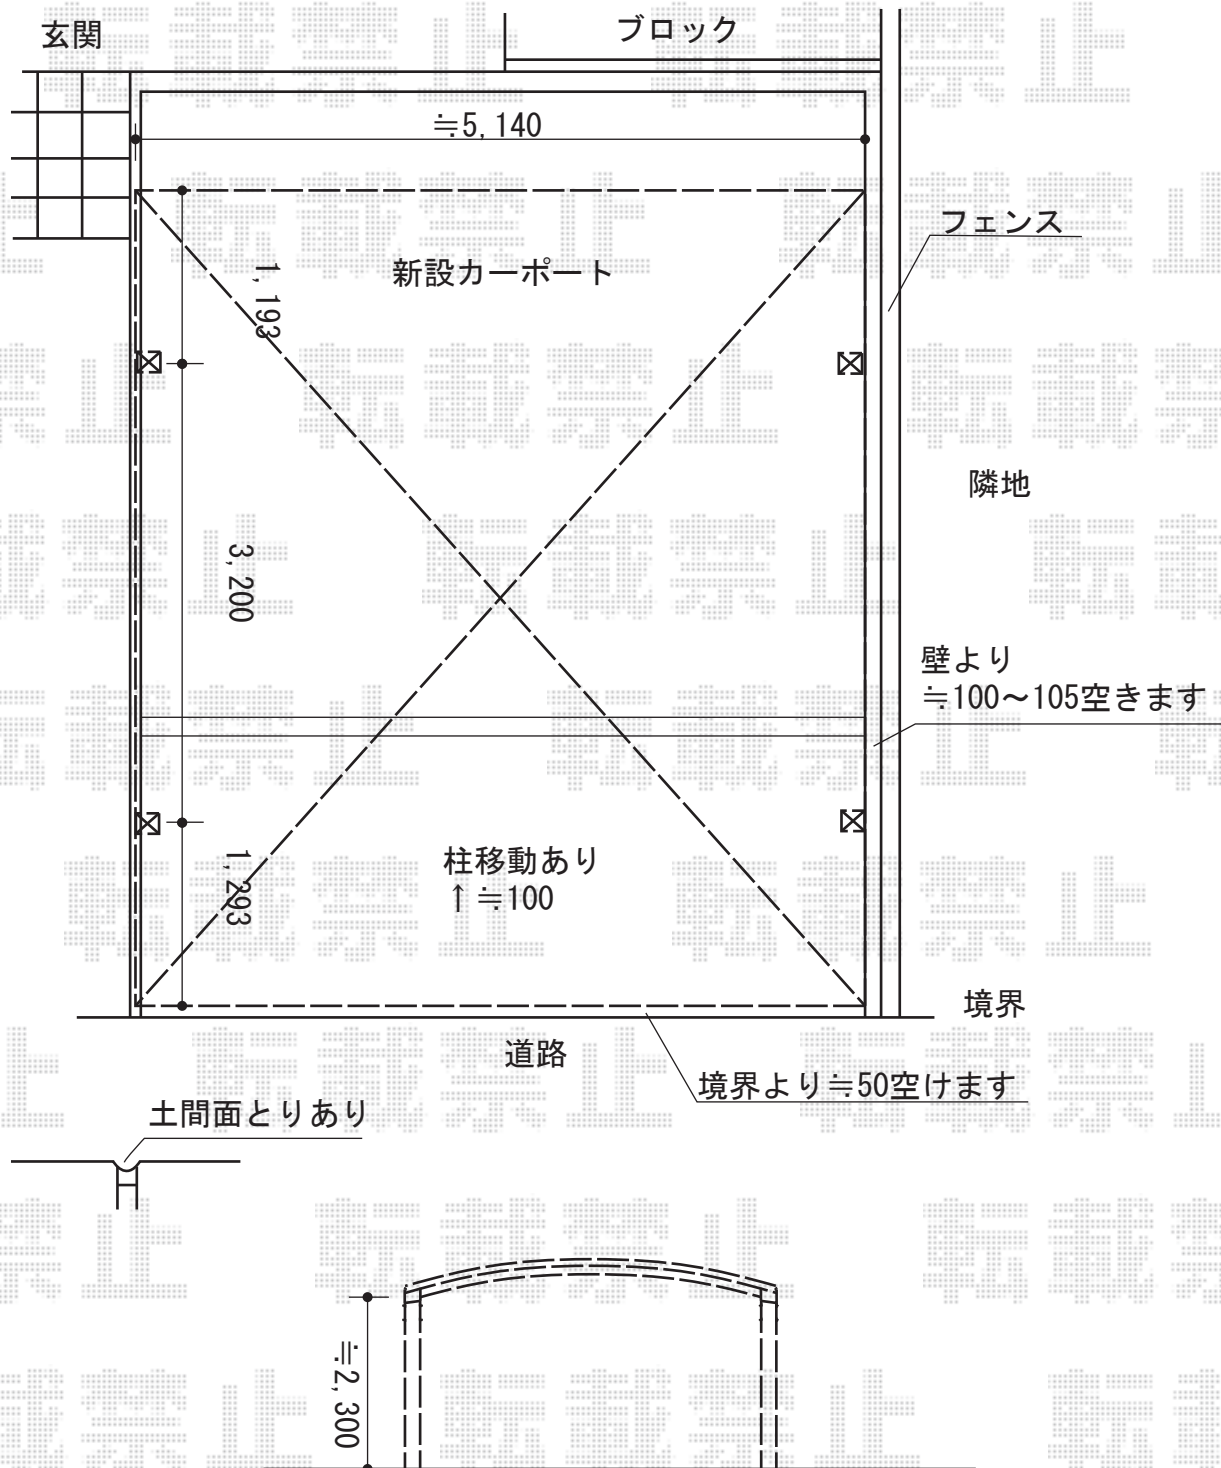

カーポート 施工概略図

トステム カーポートシグマIII ワイド 積雪~20cm対応
 幅= 5,140mm
 奥行= 5,686mm
 色: シャイングレー
 屋根材: ポリカーボネート (ブラウン)
 柱仕様: ロング柱23仕様 (有効高 約2,300mm)

2013-12-198024	担当者	竹下
----------------	-----	----