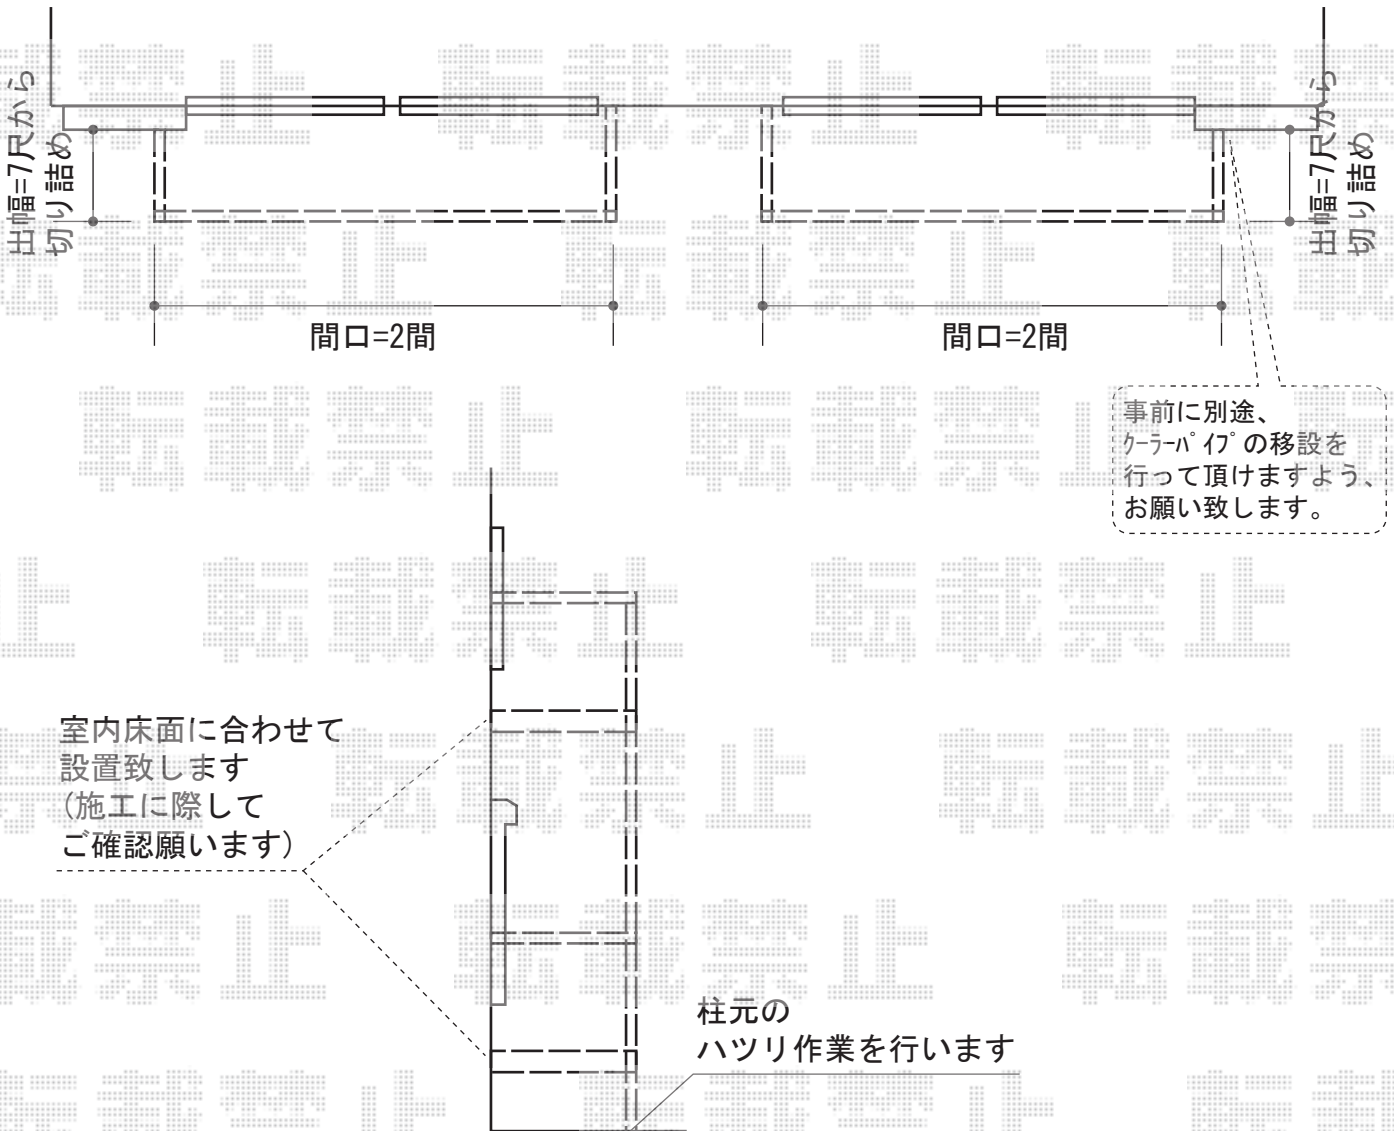

# バルコニー 施工概略図

トステム 【01】 ビューステージHスタイル 縦太格子 単体 \*2段バルコニー仕様  
 間口= 関東間2.0間 (3,640mm)  
 出幅= 2尺 (585mm)  
 色: シャイングレー  
 床材: グレー (塩ビデッキボード)  
 柱仕様: 2段バルコニータイプ  
 オプション: T型物干しセット 2本入  
 追加部材: 戸袋逃げ柱セット

トステム 【02】 ビューステージHスタイル 縦太格子 単体 \*2段バルコニー仕様  
 間口= 関東間2.0間 (3,640mm)  
 出幅= 2尺 (585mm)  
 色: シャイングレー  
 床材: グレー (塩ビデッキボード)  
 柱仕様: 2段バルコニータイプ  
 オプション: T型物干しセット 2本入  
 追加部材: 戸袋逃げ柱セット