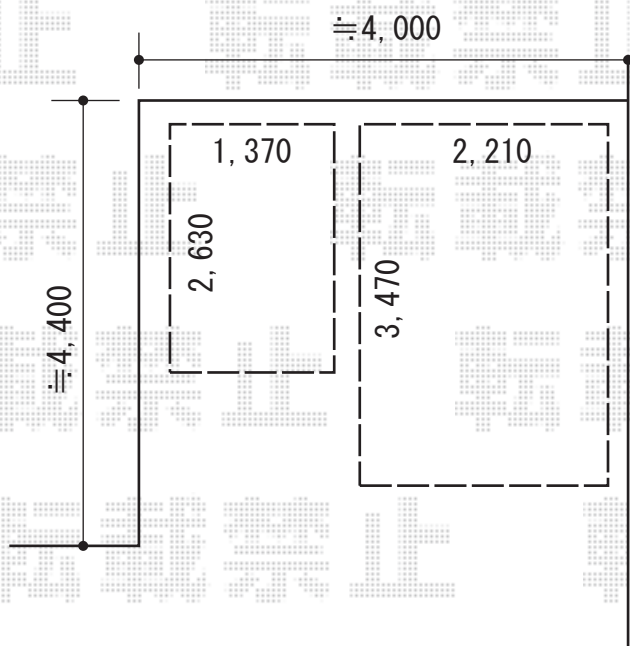

カーポート・物置 施工概略図

Value Select プレシオスポート 積雪~20cm対応
 幅= 2,400mm
 奥行= 5,052mm
 色: チャコールブラック
 屋根材: ポリカーボネート (スカイブルー)
 柱仕様: 標準柱仕様 (有効高 約1,800mm)

YKK AP 着脱式補助柱 2本入り
 色: チャコールブラック
 柱仕様: 標準柱仕様
 数量: 1セット

稲葉物置 ネクスタ 一般型 1370×2630×2020
 間口= 1,370mm
 奥行= 2,630mm
 高さ= 2,020mm
 色: ファインシルバー
 屋根タイプ: 標準型
 耐荷重タイプ: 一般型
 数量: 1台

稲葉物置 バイク保管庫 土間タイプ スタンダード
 間口= 2,210mm
 奥行= 3,470mm
 高さ= 2,075mm
 色: ミストグレー
 屋根タイプ: 標準型
 耐荷重タイプ: 一般型
 数量: 1台

担当者

進藤