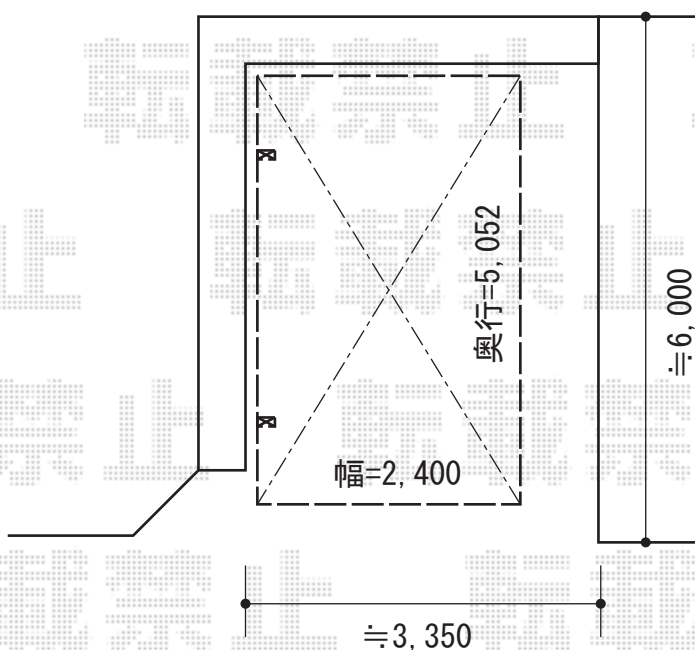

カーポート・物置 施工概略図

Value Select プレシオスポート 積雪~20cm対応
 幅= 2,400mm
 奥行= 5,052mm
 色: チャコールブラック
 屋根材: ポリカーボネート (スカイブルー)
 柱仕様: 標準柱仕様 (有効高 約1,800mm)

YKK AP 着脱式補助柱 2本入り
 色: チャコールブラック
 柱仕様: 標準柱仕様
 数量: 1セット

稲葉物置 ネクスタ 一般型 1370×2630×2020
 間口= 1,370mm
 奥行= 2,630mm
 高さ= 2,020mm
 色: ファインシルバー
 屋根タイプ: 標準型
 耐荷重タイプ: 一般型
 数量: 1台

稲葉物置 バイク保管庫 土間タイプ スタンダード
 間口= 2,210mm
 奥行= 3,470mm
 高さ= 2,075mm
 色: ミストグレー
 屋根タイプ: 標準型
 耐荷重タイプ: 一般型
 数量: 1台

担当者

進藤