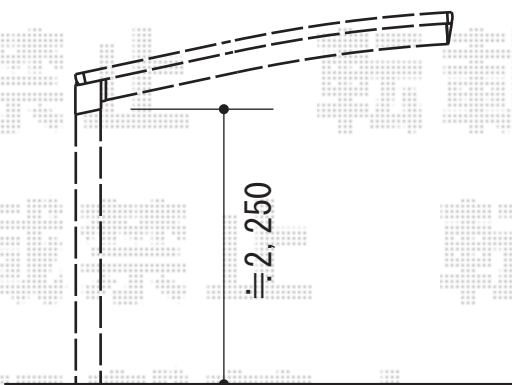

カーポート 施工概略図

幅=2,400

奥行=5,052

有効高  
=2,250

Value Select プレシオスポート 積雪~20cm対応  
幅= 2,400mm  
奥行= 5,052mm  
色： グレースブラウン  
屋根材： ポリカーボネート（スカイブルー）  
柱仕様： ハイーフ柱仕様（有効高 約2,250mm）

担当者

酒井