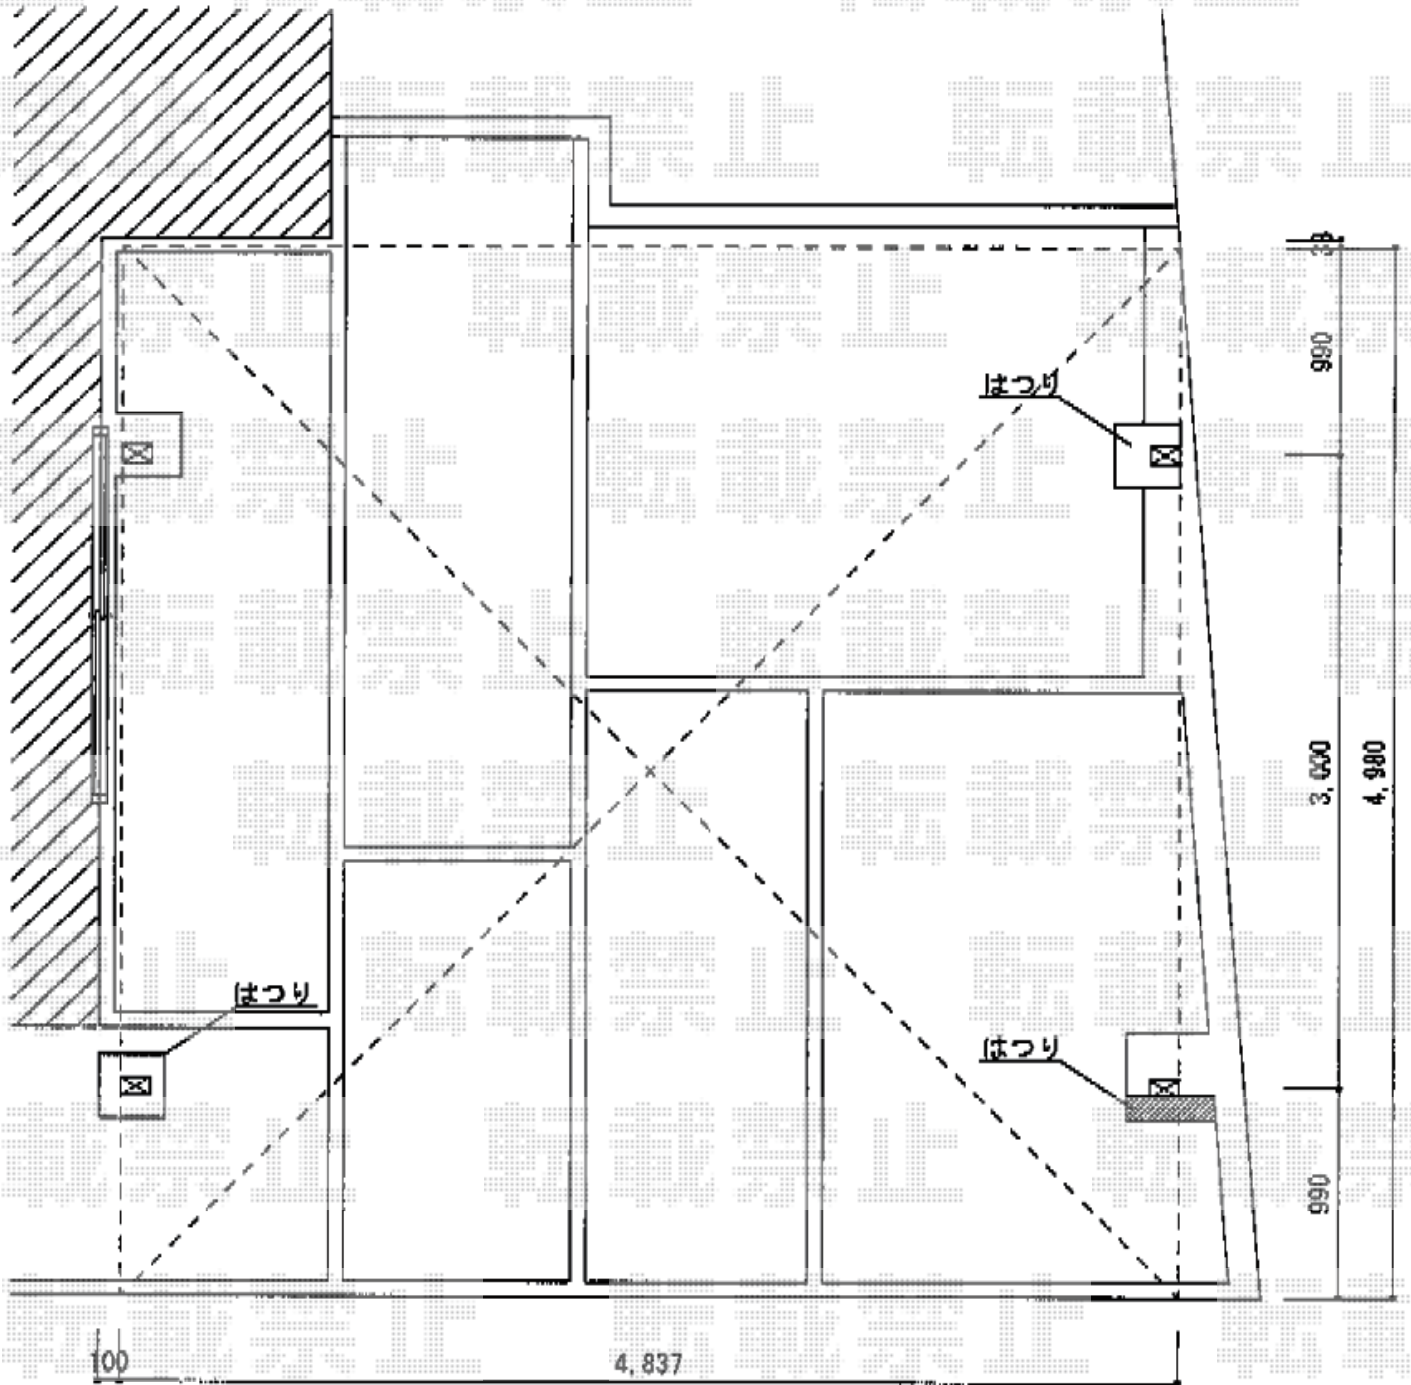

カーブポートシグマIII ワイド 積雪～20cm対応

トステム カーブポートシグマIII ワイド 積雪～20cm対応

幅= 4,837mm

奥行= 4,980mm

色： シャイングレー

屋根材： 熱線吸収アクアポリカーボネート（ライトブルー）

柱仕様： ロング柱28仕様（有効高 約2,800mm）

担当者