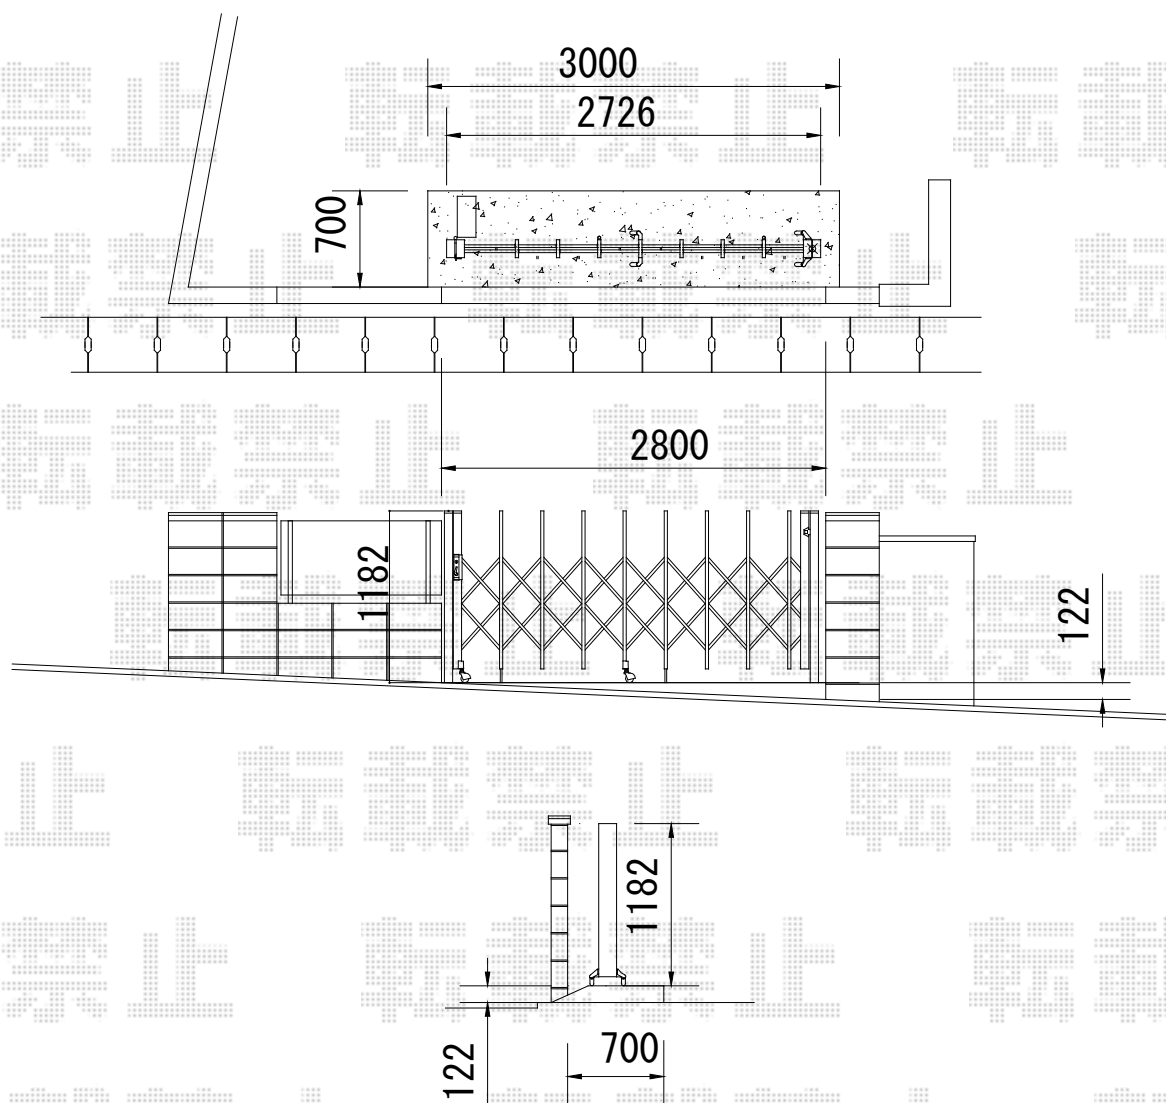

# トリップゲート RA型 ノンレール 片開き 27S 施工概略図

Value Select トリップゲート RA型 ノンレール 片開き 27S

開口幅= 2,626mm

全幅= 2,726mm

たたみ幅= 299mm

高さ= 1,182mm

色： ステンカラー

キャスター数： 2箇所

落棒数： 1本

担当者

谷