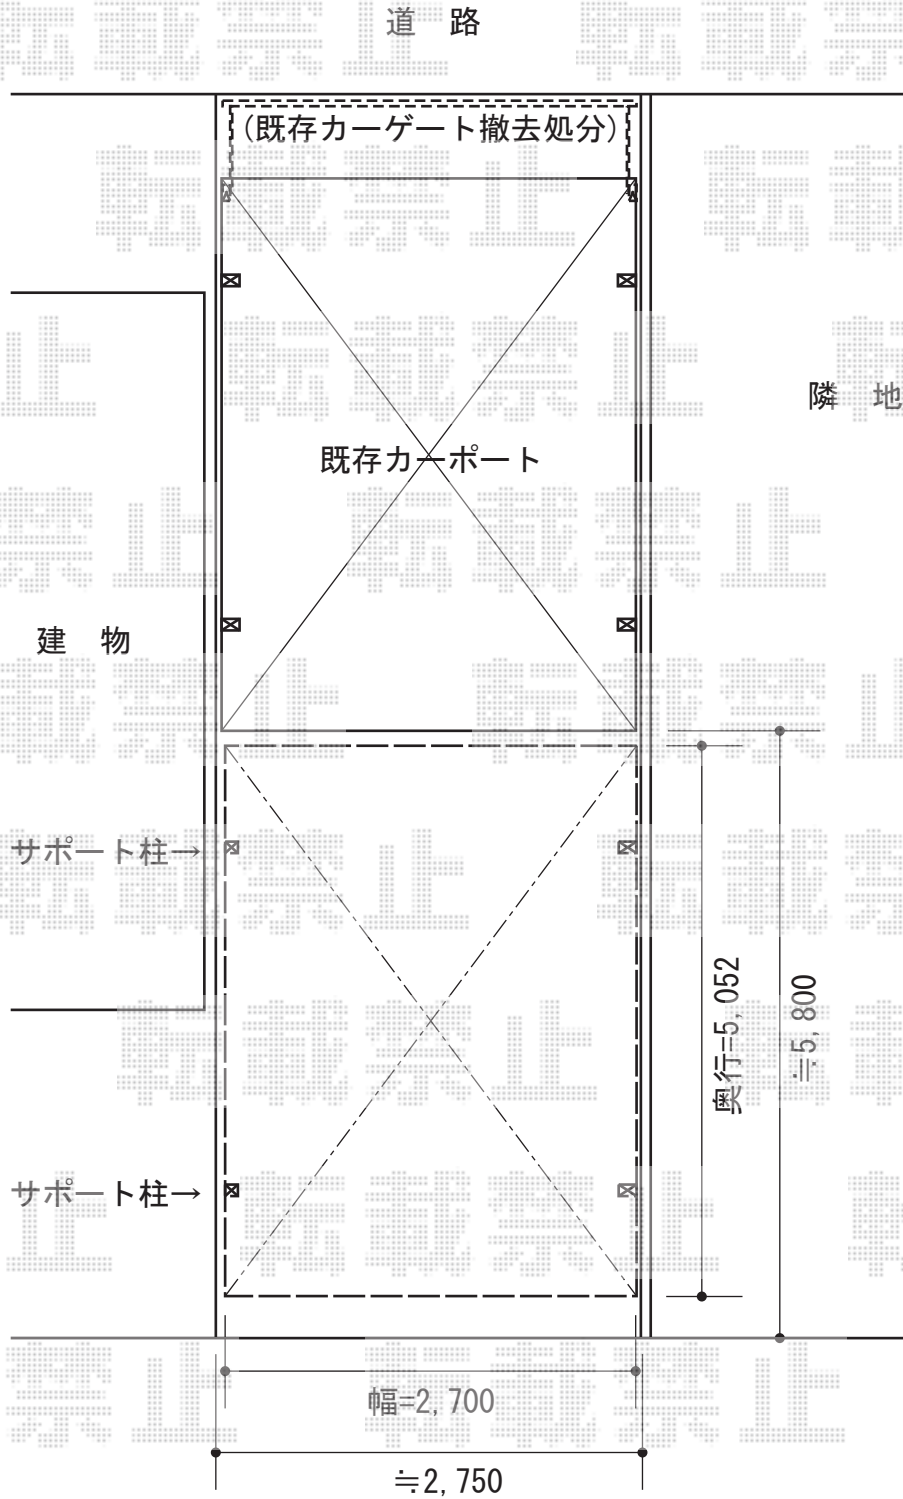

# エクステリア商品 施工概略図

Value Select プレシオスポート 積雪~20cm対応  
幅= 2,700mm  
奥行= 5,052mm  
色： ノーブルステン  
屋根材： 熱線遮断ポリカーボネート（スカイブルーマット調）  
柱仕様： ハイルーフ柱仕様（有効高 約2,250mm）

担当者

栢田