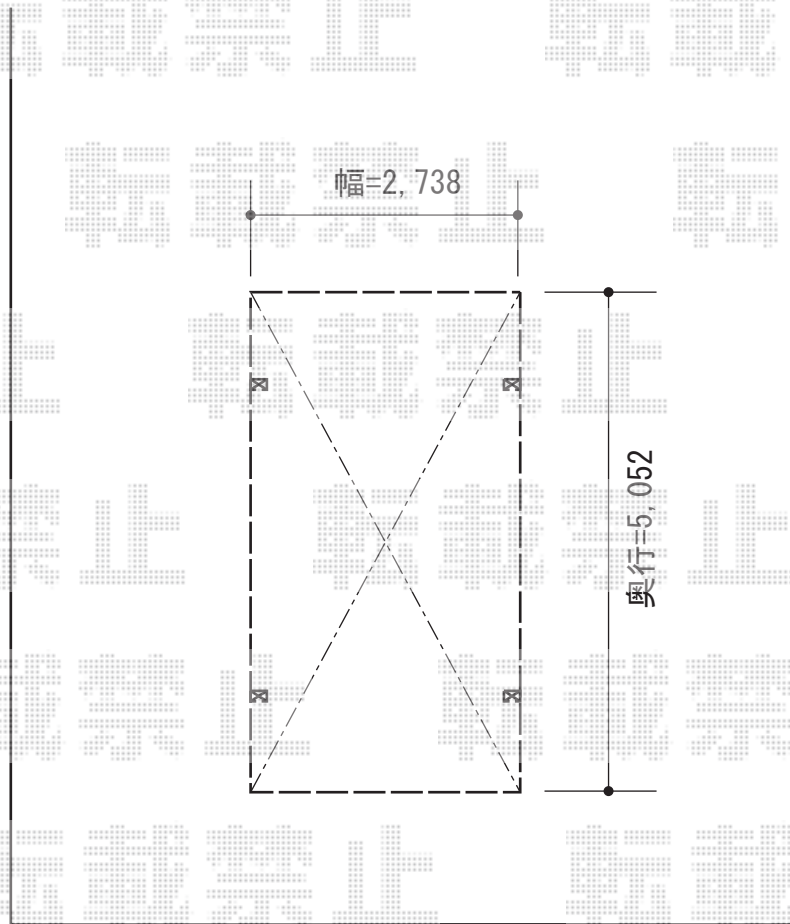

レイナワンポートグラン 積雪~20cm対応

YKK AP レイナワンポートグラン 積雪~20cm対応

幅= 2,738mm

奥行= 5,052mm

色： ブラウン

屋根材： 熱線遮断ポリカーボネート（アースブルーマット調）

柱仕様： ハイルーフ柱仕様（有効高 約2,300mm）

サイドパネル

奥行サイズ： 長さ51用

高さ： 1,873mm/ハイルーフ用

色： ブラウン

パネル材： 熱線遮断ポリカーボネート（アースブルーマット調）

間柱： 1本

屋根ふき材補強部品(1セット)

色： カームブラック

道路