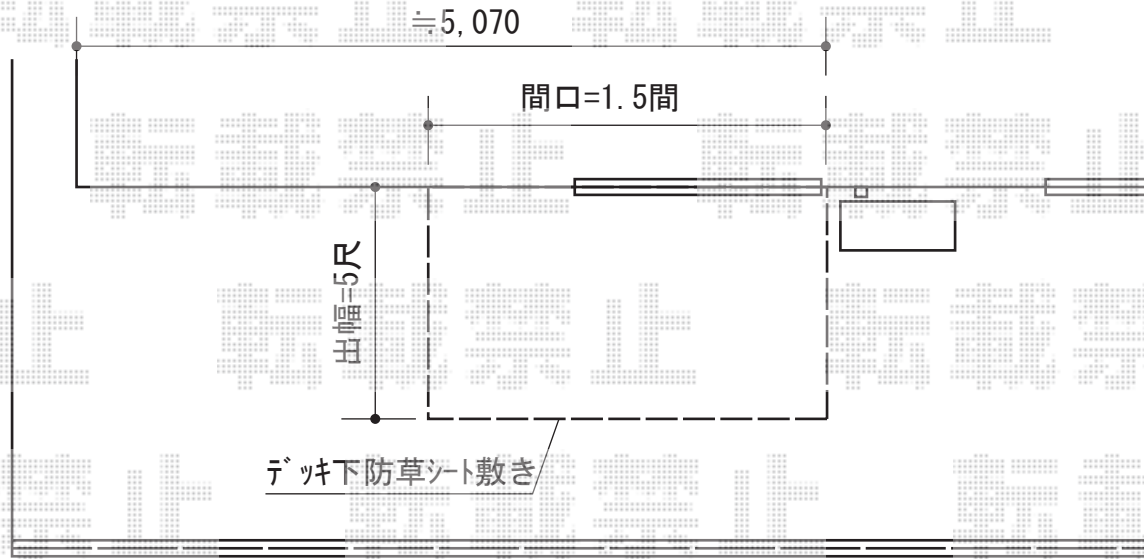

ウッドデッキ 施工概略図

YKK AP リウッドデッキ 200

間口=1.5間 (2,651mm)

出幅=5尺 (1,520mm)

色：ナチュラルブラウン

床板：縦貼り

束柱：Tタイプ (400~550mm) *色：カームブラック

担当者