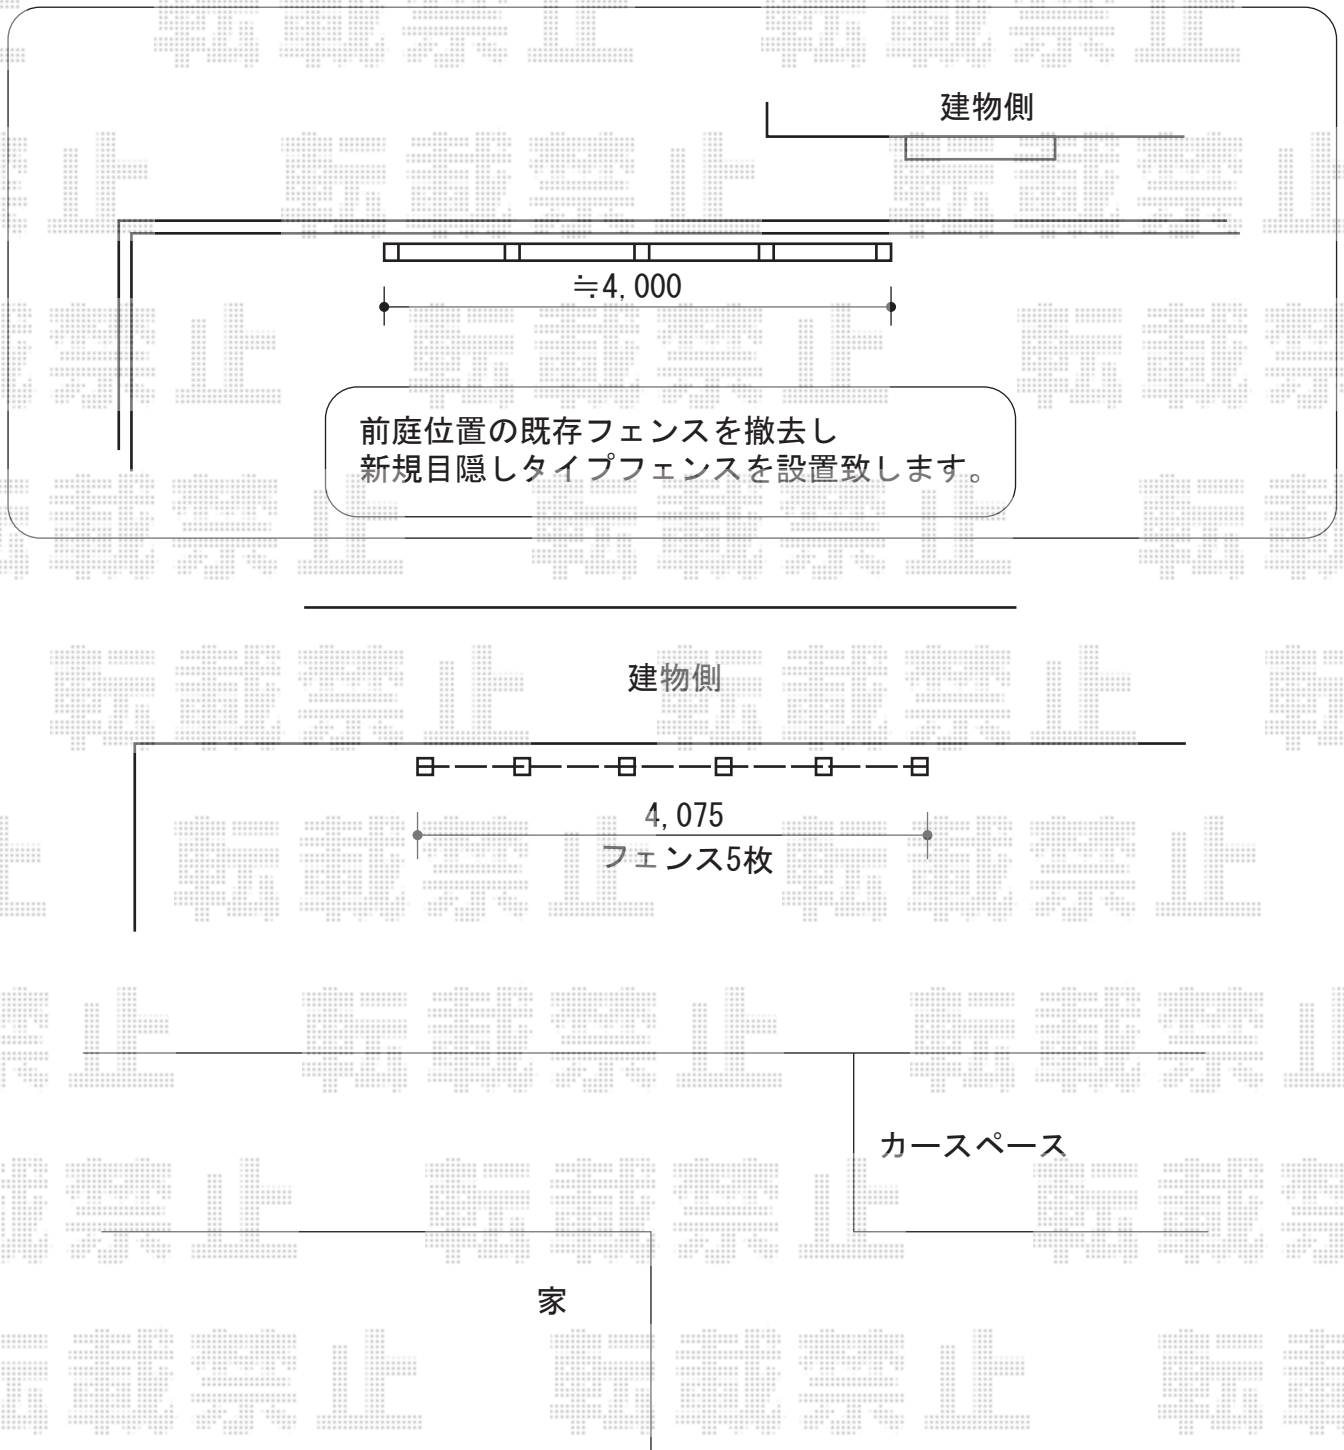

フェンス 施工概略図

新日軽 木樹脂フェンス3型 横ルーバー 間柱仕様
本体1枚 (W×H) = (W795mm×H1,800mm) × 5枚
間柱 (端柱兼用) : H1800用×6本
柱端部材 (2本入り) : 1セット
色 : 本体 : ライトブラウン/柱 : ブラック

担当者

西村