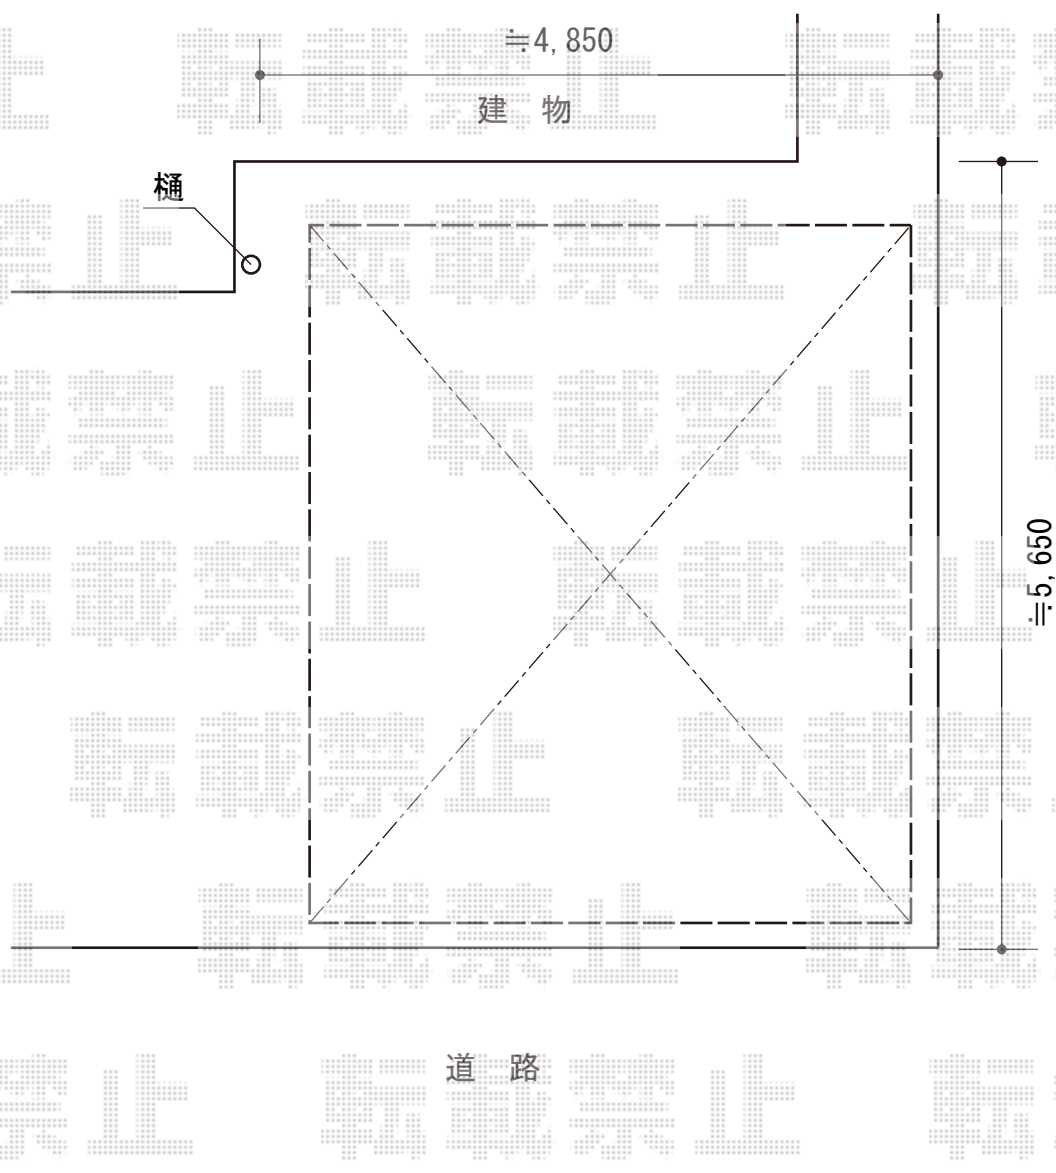

カーポート 施工概略図

トステム カーブポートシグマIII ワイド 積雪~20cm対応
幅=4,231mm
奥行=4,980mm
色：シャイングレー
屋根材：ポリカーボネート（ブルースモーク）
柱仕様：ロング柱23仕様（有効高 約2,300mm）

担当者

栢田