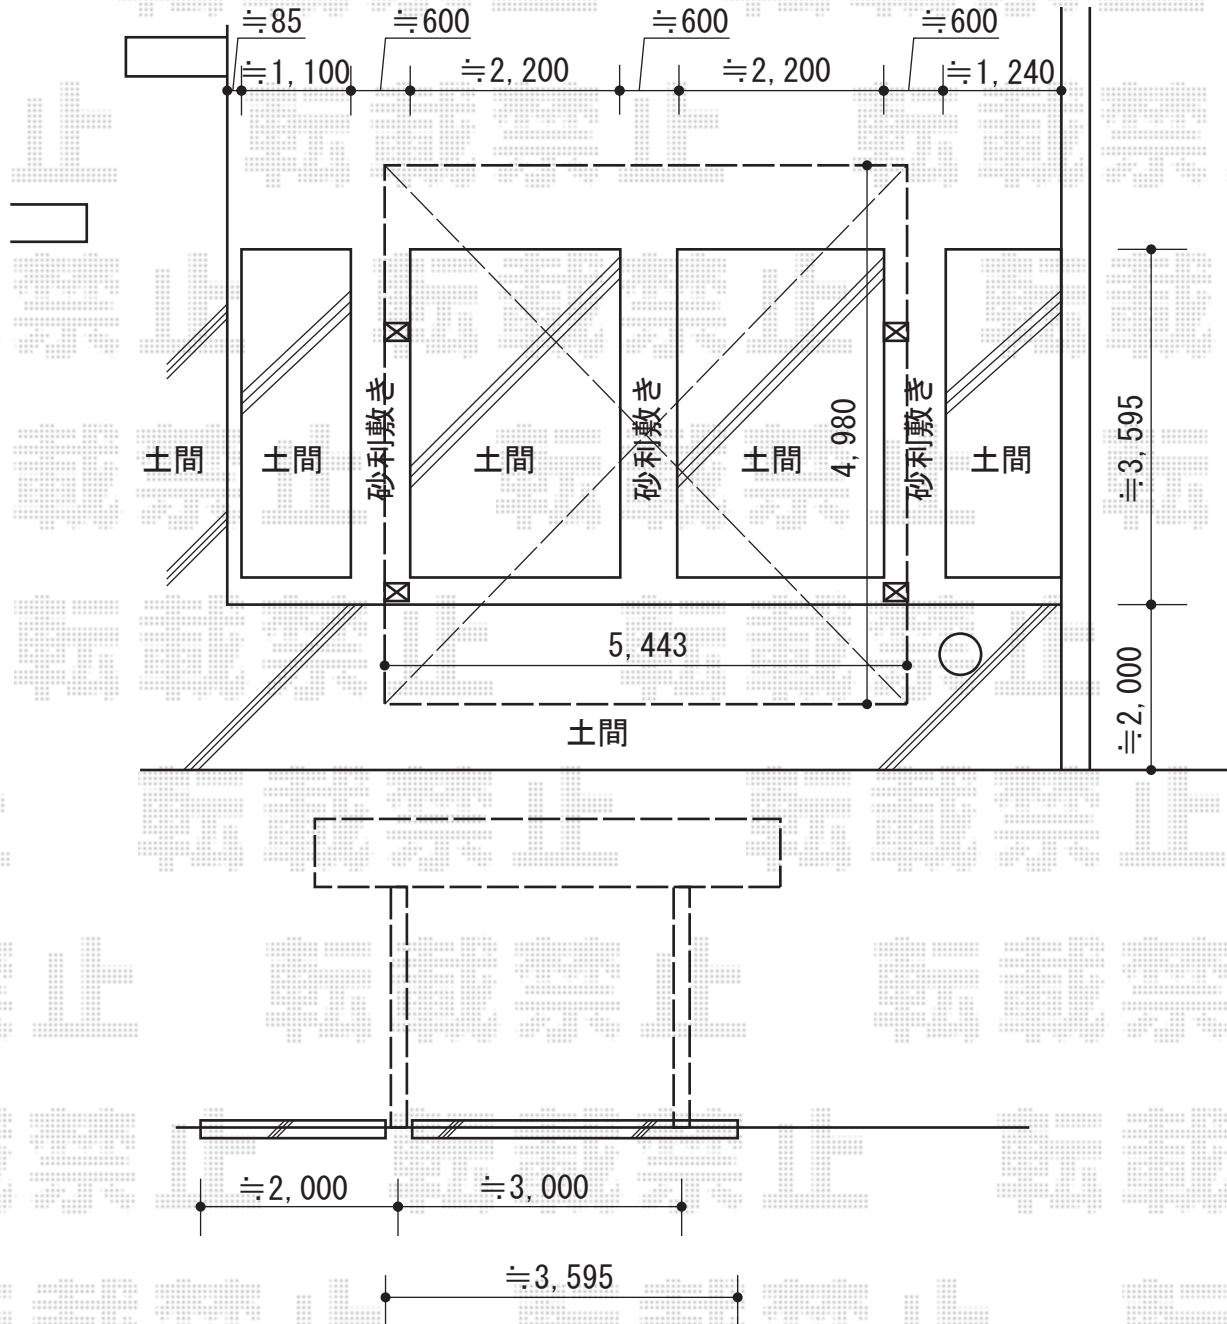

カーポート 施工概略図

トステム カーブポートシグマIII ワイド 積雪~20cm対応
 幅=5,443mm
 奥行=4,980mm
 色：シャイングレー
 屋根材：ポリカーボネート（ブルースモーク）
 柱仕様：ロング柱23仕様（有効高 約2,300mm）

担当者	竹下
-----	----