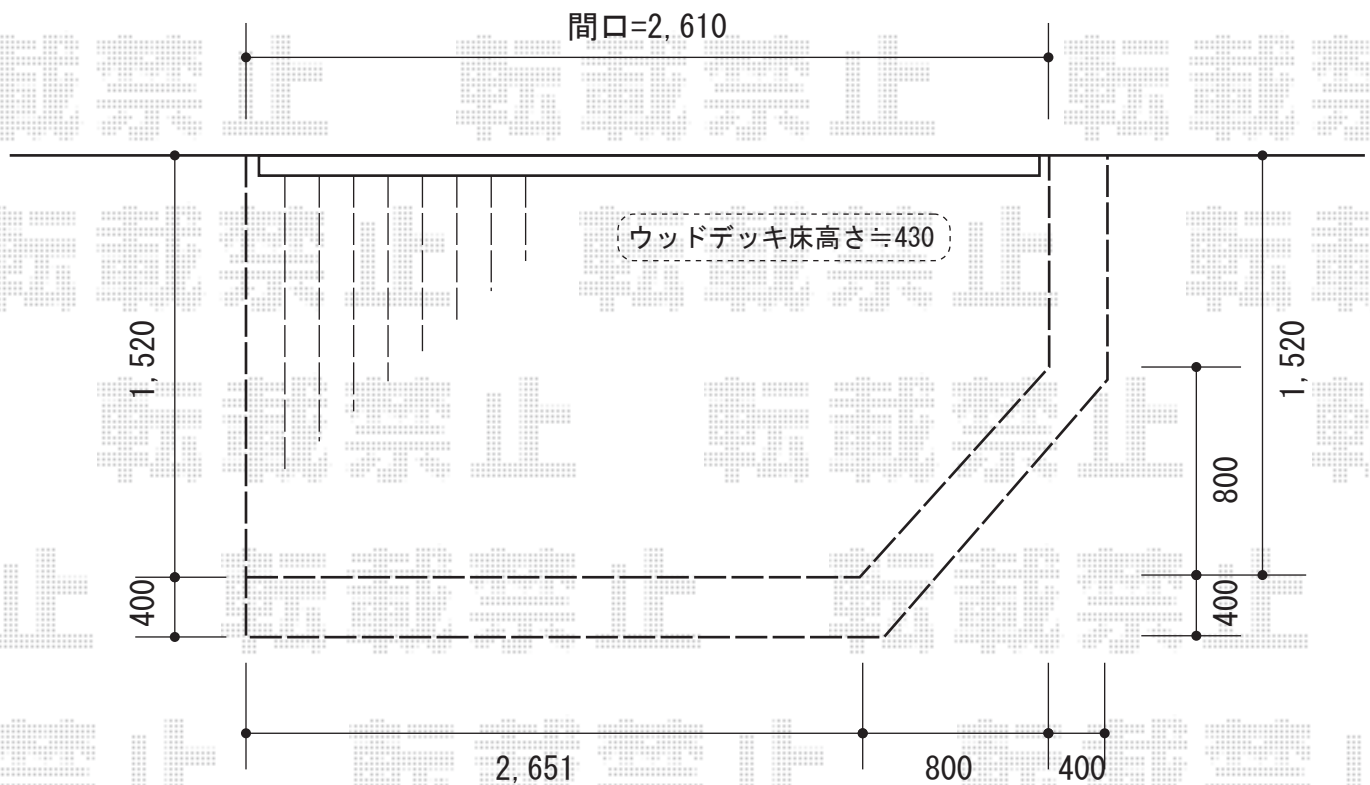

# リウッドデッキ200 施工概略図

YKK AP リウッドデッキ200 異型  
間口= 1.5間 (2,651mm)  
出幅= 5尺 (1,520mm)  
色： レッドブラウン/束柱色：【仮】カームブラック  
床板： 縦貼り  
束柱： Tタイプ (400~500mm)  
オプション： 段床 (1段/3面)  
追加部材： 隅切り加工用部材一式

担当者	伏見
-----	----