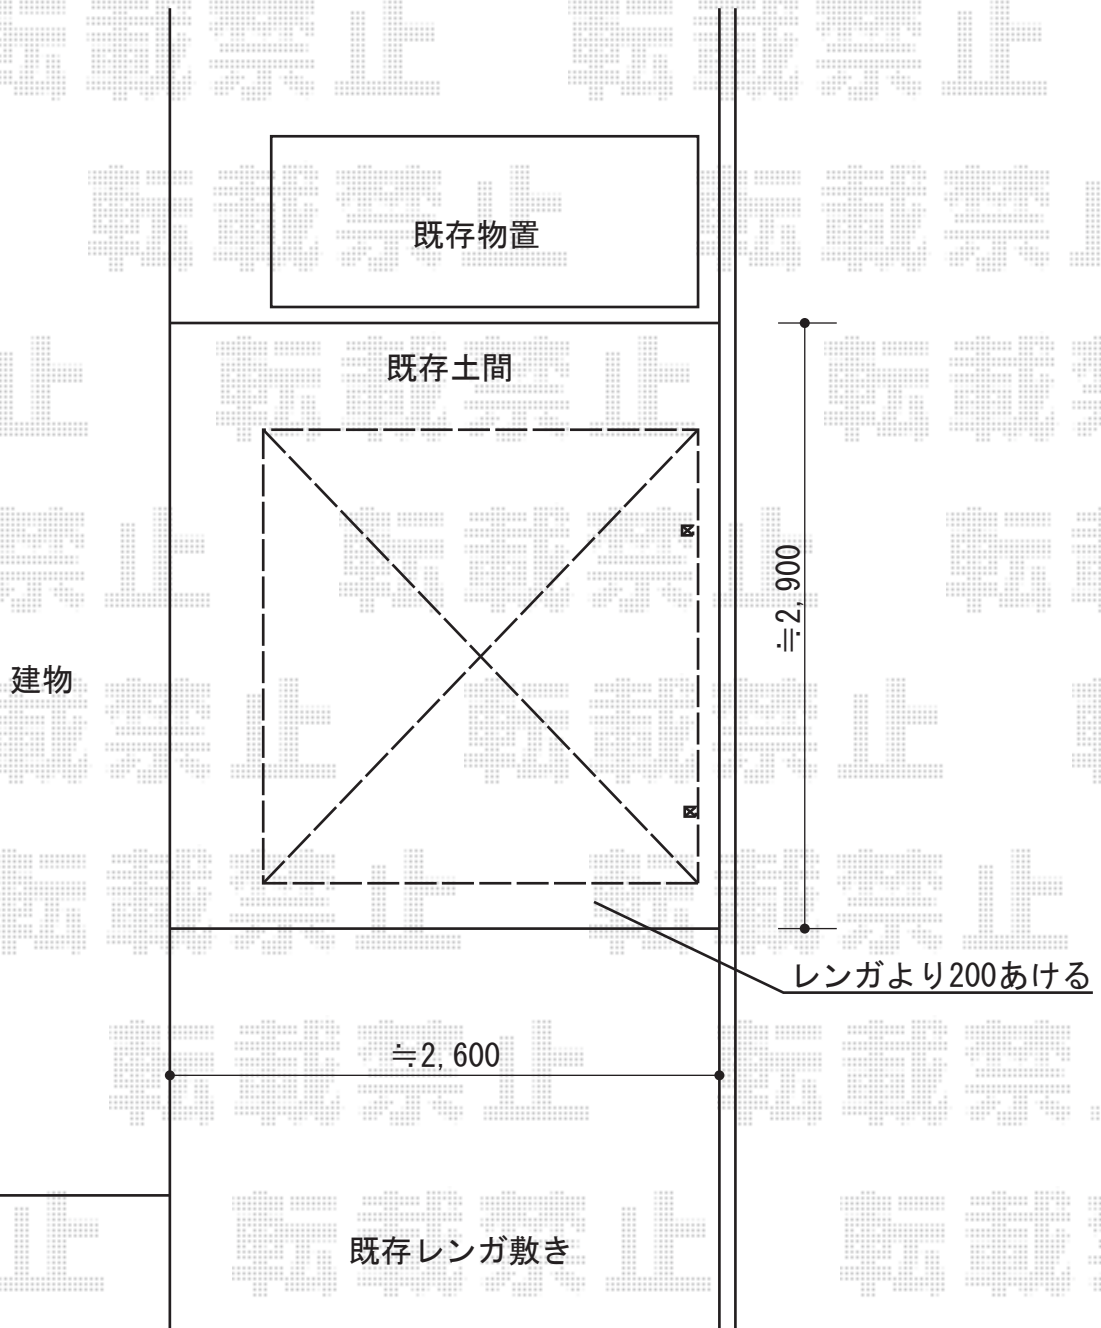

レイナポートグランミニ 積雪～20cm対応

YKK AP レイナポートグランミニ 積雪～20cm対応
幅=2,100mm
奥行=2,188mm
色：ブラウン
屋根材：熱線遮断ポリカーボネート(トーマイマット)
柱仕様：標準柱仕様(有効高 約1,814mm)

担当者

谷岡