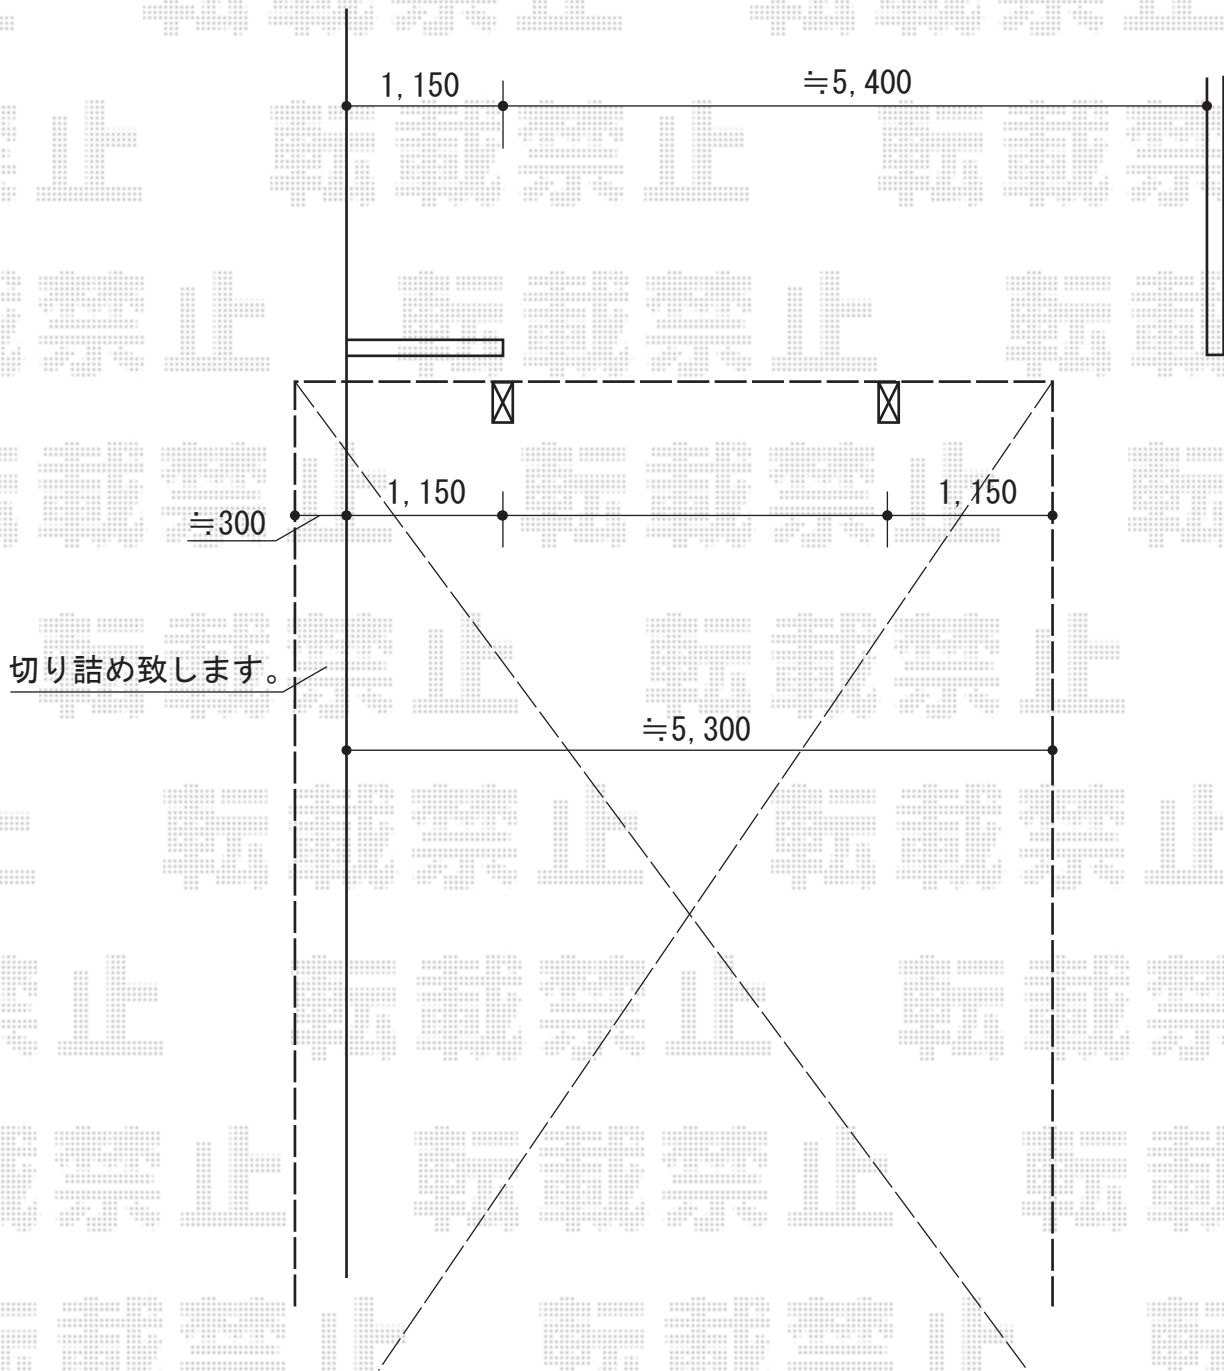

カーポート 施工概略図

トステム リベルポートシグマIII 3台用 積雪～20cm対応
幅=7,208mm
奥行=5,600mm
色：オータムブラウン
屋根材：ポリカーボネート（未定）
柱仕様：ロング柱28仕様（有効高 約2,800mm）

担当者

谷岡