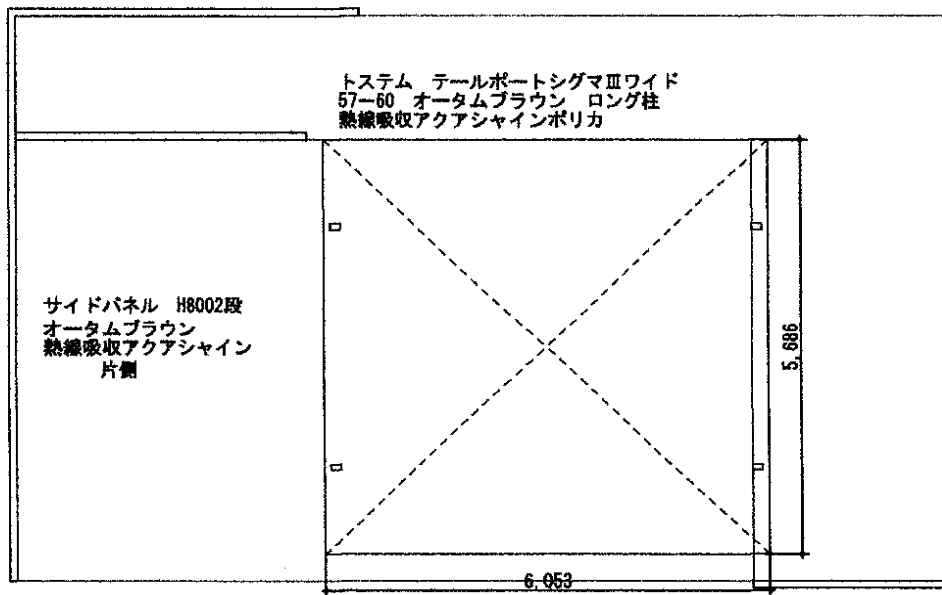

カーポート 施工概略図

トステム テールポートシグマIII ワイド 積雪～20cm対応
幅= 6,053mm
奥行= 5,686mm
色： オータムブラウン
屋根材： 熱線吸収アクアポリカーボネート（ライトブルー）
柱仕様： ロング柱23仕様（有効高 約2,300mm）

トステム 【片側】テールポートシグマIII サイドパネル 2段
奥行サイズ： 57タイプ用
高さ= H800+H800
色： オータムブラウン
パネル材： 熱線吸収アクアポリカーボネート（ライトブルー）
柱仕様： ロング柱23用（間柱： 4本）