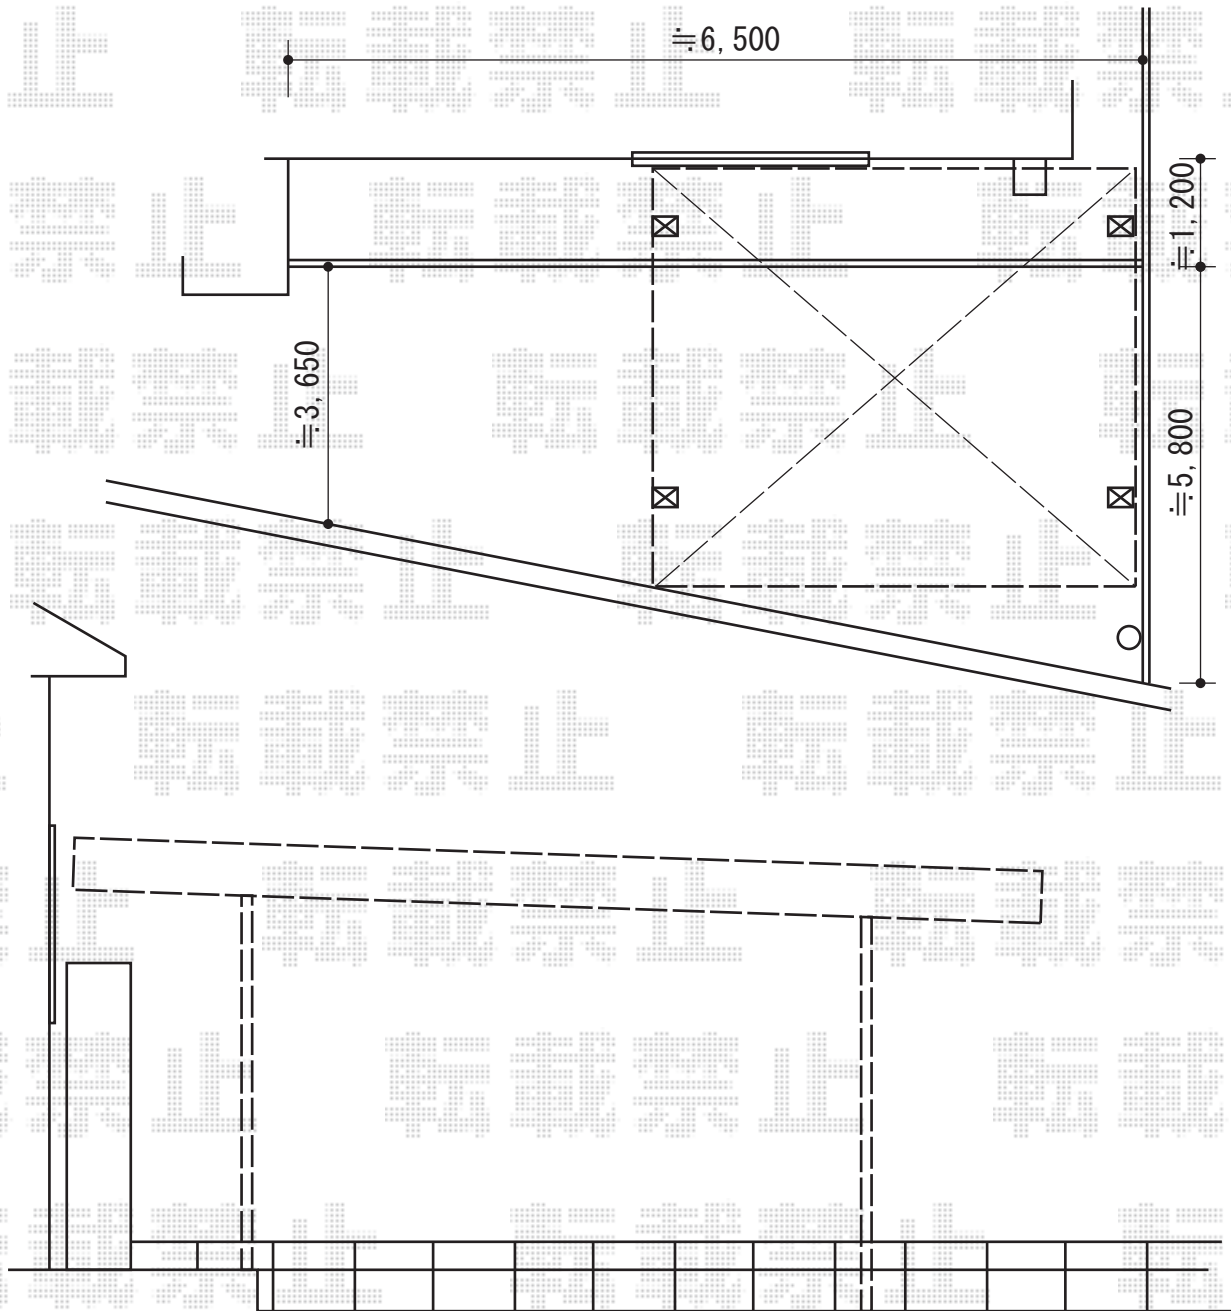

カーポート 施工概略図

YKK AP レイナツインポートグラン 積雪~20cm対応
幅=4,801mm
奥行=5,052mm
色：プラチナステン
屋根材：ポリカーボネート（アースブルー）
柱仕様：ハイルーフ柱仕様（有効高 約2,350mm）

担当者

進藤