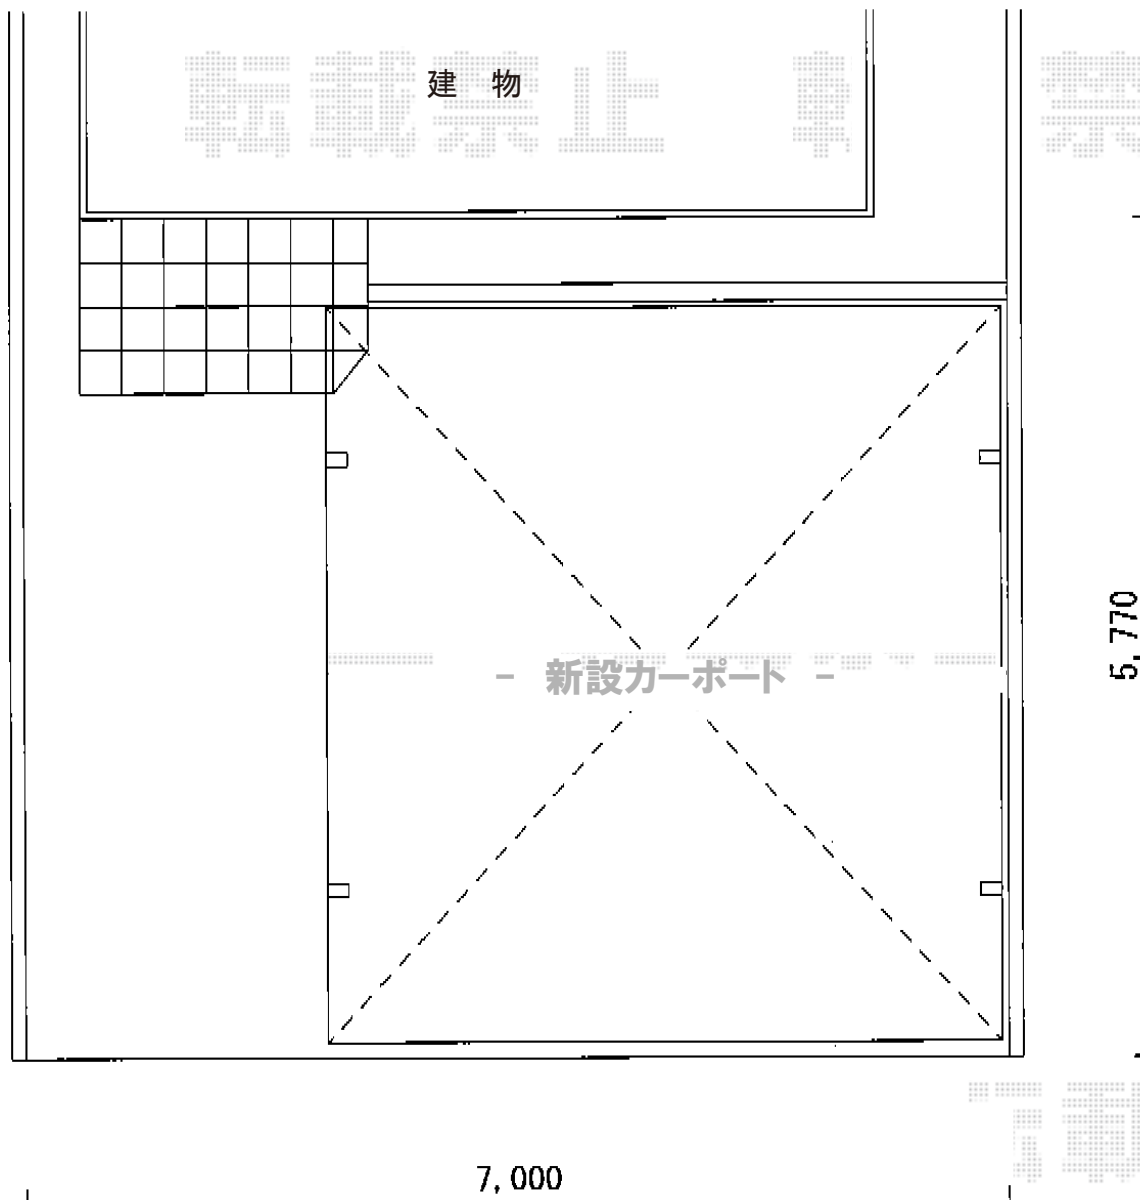

カーポート 施工概略図

Value Select プレシオスポート ワイド 積雪~20cm対応  
幅= 4,801mm  
奥行= 5,052mm  
色： ノーブルステン  
屋根材： ポリカーボネート（ガラスマット）  
柱仕様： ハイルーフ柱仕様（有効高 約2,250mm）

担当者

竹下