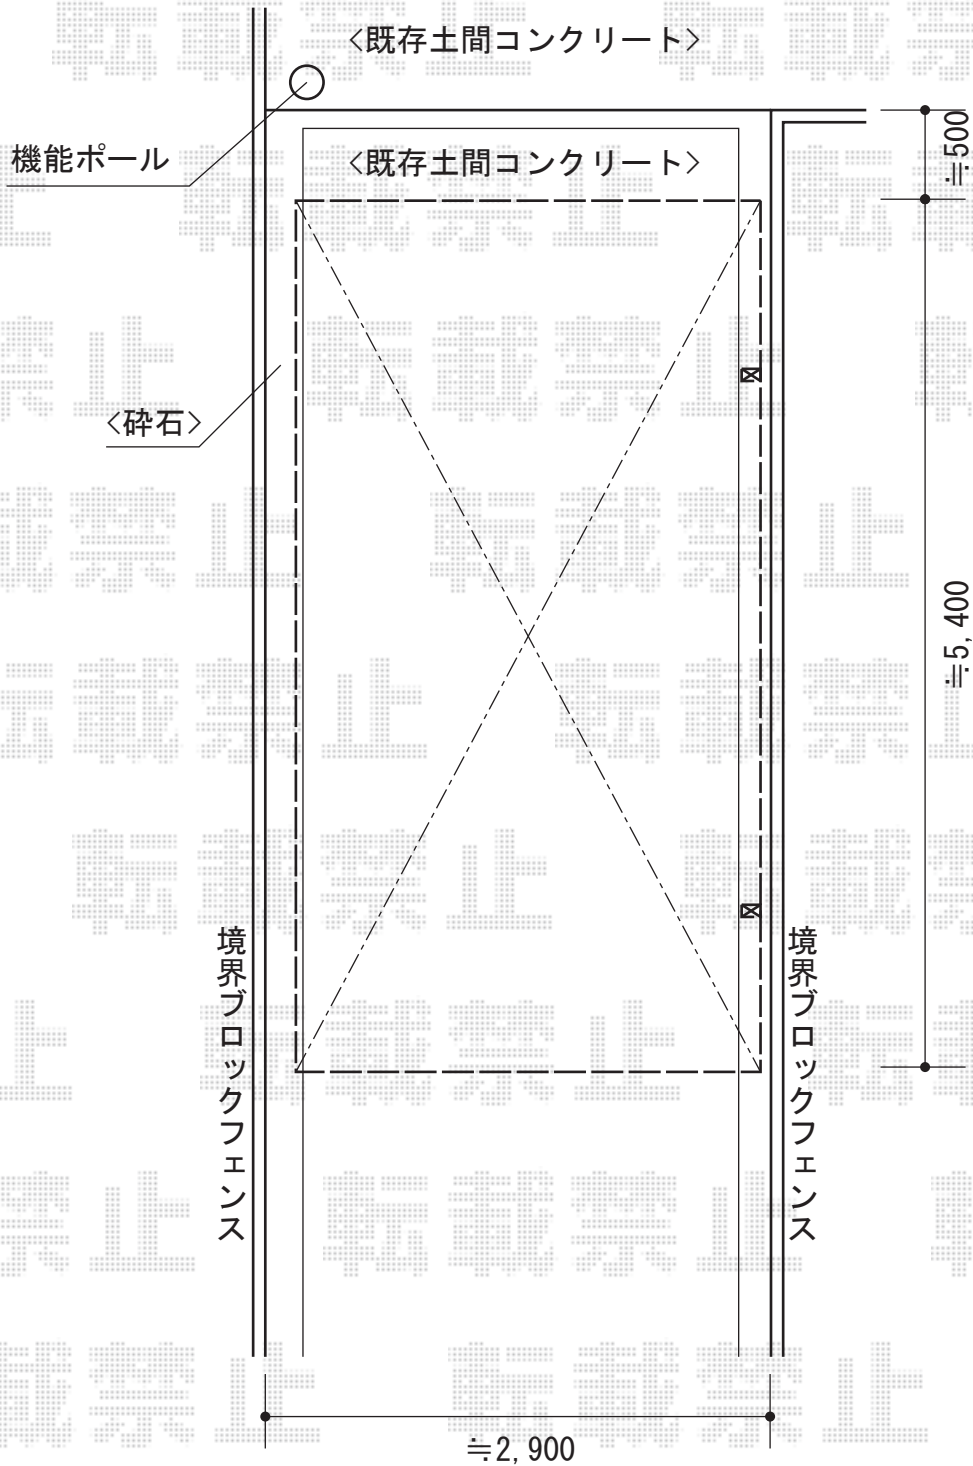

カーポート 施工概略図

Value Select プレシオスポーツ 積雪~20cm対応
 幅=2,700mm
 奥行=5,052mm
 色：グレースブラウン
 屋根材：熱線遮断ポリカーボネート（スカイブルーマット調）
 柱仕様：ハイルーフ柱仕様（有効高 約2,250mm）

※この図は見積①を取り付けた際の図面となります。

担当者	栢田
-----	----