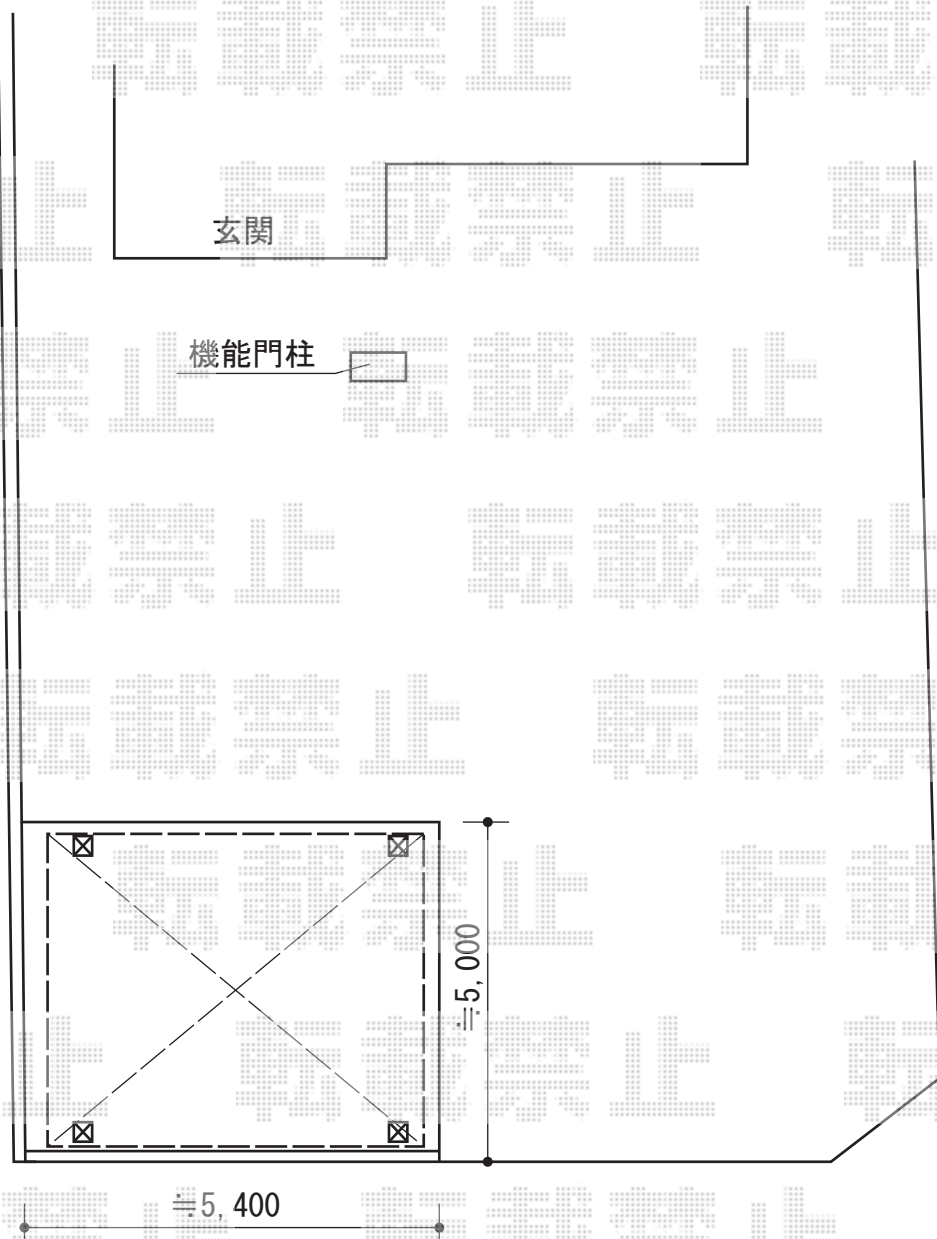

カーポート 施工概略図

トステム カーブポートシグマIII ワイド 積雪~20cm対応
幅= 4,837mm
奥行= 4,980mm
色： シャイングレー
屋根材： 熱線吸収アクアポリカーボネート（ライトブルー）
柱仕様： ロング柱23仕様（有効高 約2,300mm）

担当者	進藤
-----	----