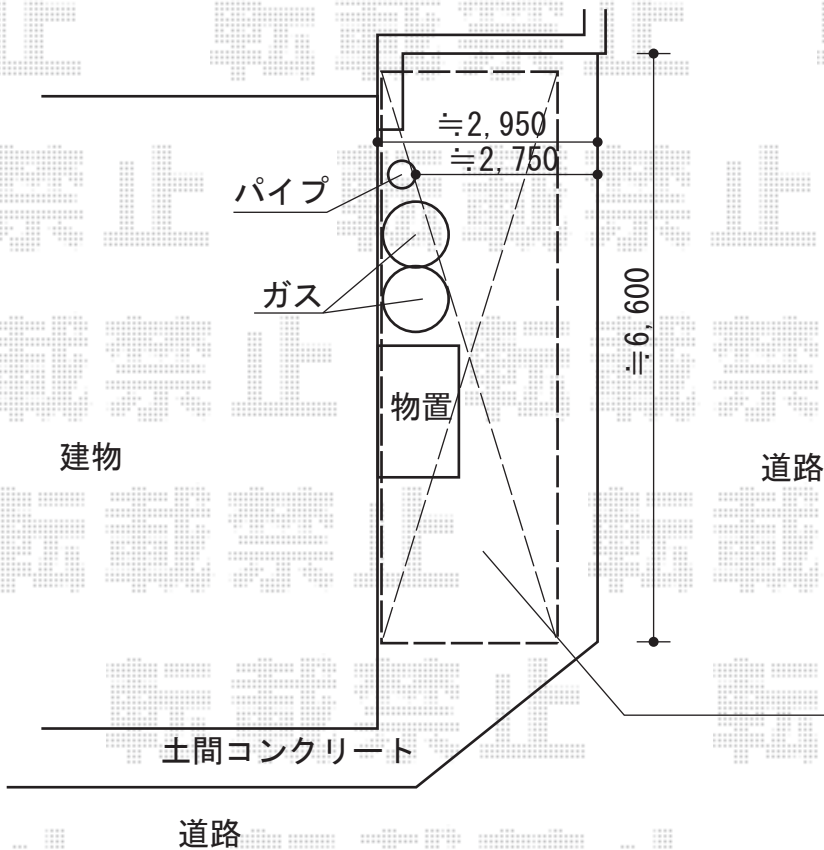

カーポート 施工概略図

①②YKK AP レイナポートグラン 延長 積雪～20cm対応
 幅= 2,700mm
 奥行= 6,484mm
 色： プラチナステン
 屋根材： ポリカーボネート（トーマイマット）
 柱仕様： ハイルフ柱仕様（有効高 約2,350mm）

①YKK AP レイナポートグラン 延長 着脱式サポート柱
 色： プラチナステン
 柱仕様： ハイルフ柱仕様
 数量： 1本入り×1
 数量： 2本入り×1