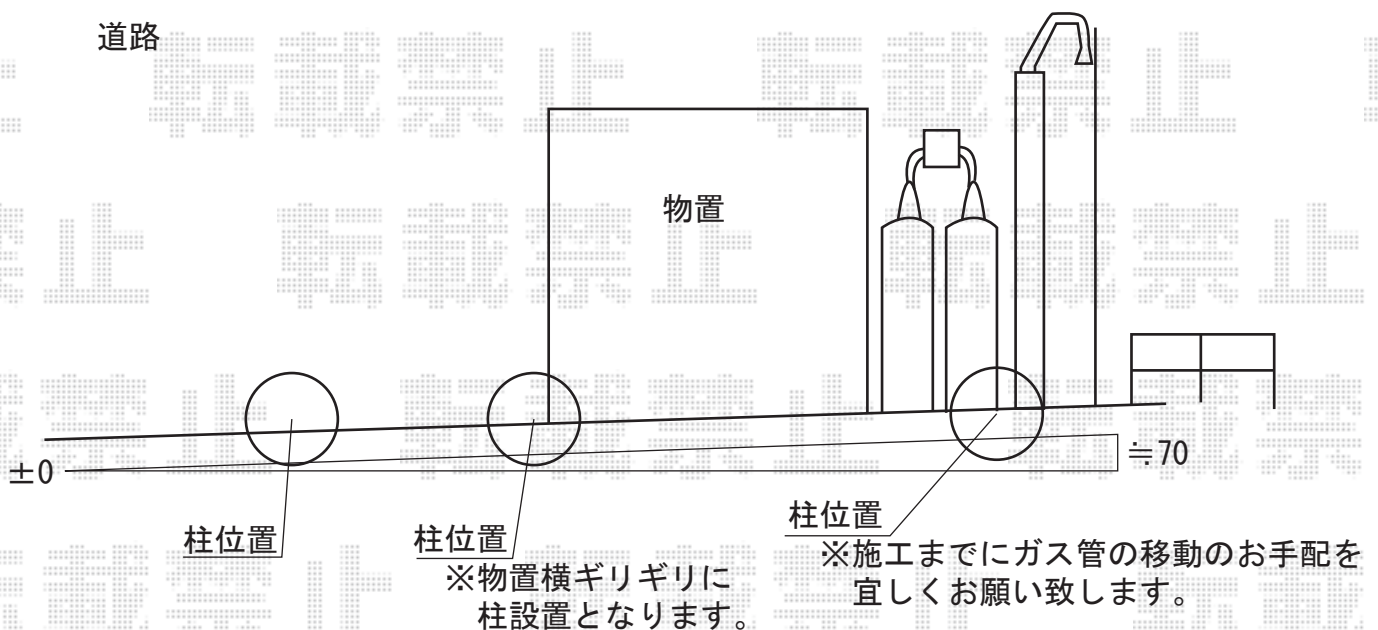

カーポート 施工概略図

①②YKK AP レイナポートグラン 延長 積雪～20cm対応
 幅= 2,700mm
 奥行= 6,484mm
 色： プラチナステン
 屋根材： ポリカーボネート（トーマイマット）
 柱仕様： ハイルフ柱仕様（有効高 約2,350mm）

①YKK AP レイナポートグラン 延長 着脱式サポート柱
 色： プラチナステン
 柱仕様： ハイルフ柱仕様
 数量： 1本入り×1
 数量： 2本入り×1