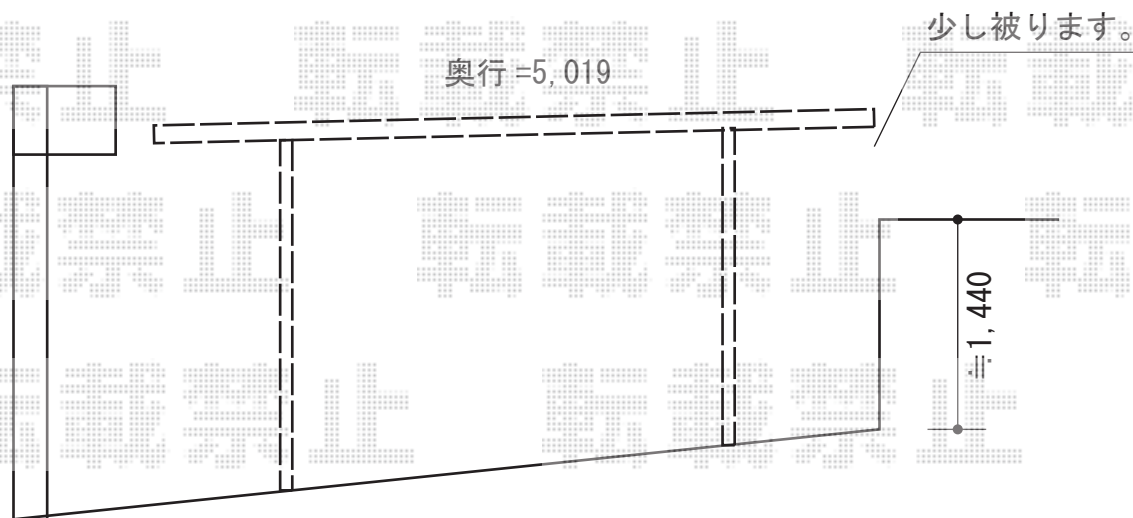

カーポート 施工概略図

TOEX アーキデュオ ワイド 積雪~20cm対応
幅=6,031mm
奥行=5,019mm
色：シャイングレー
屋根材：ポリカーボネート（クリアマット・すりガラス調）
柱仕様：ロング柱25仕様（有効高 約2,500mm）
オプション：屋根材ホルダー W60型用×1

現場合わせにて、間口の切り詰め加工を行います。

担当者

竹下