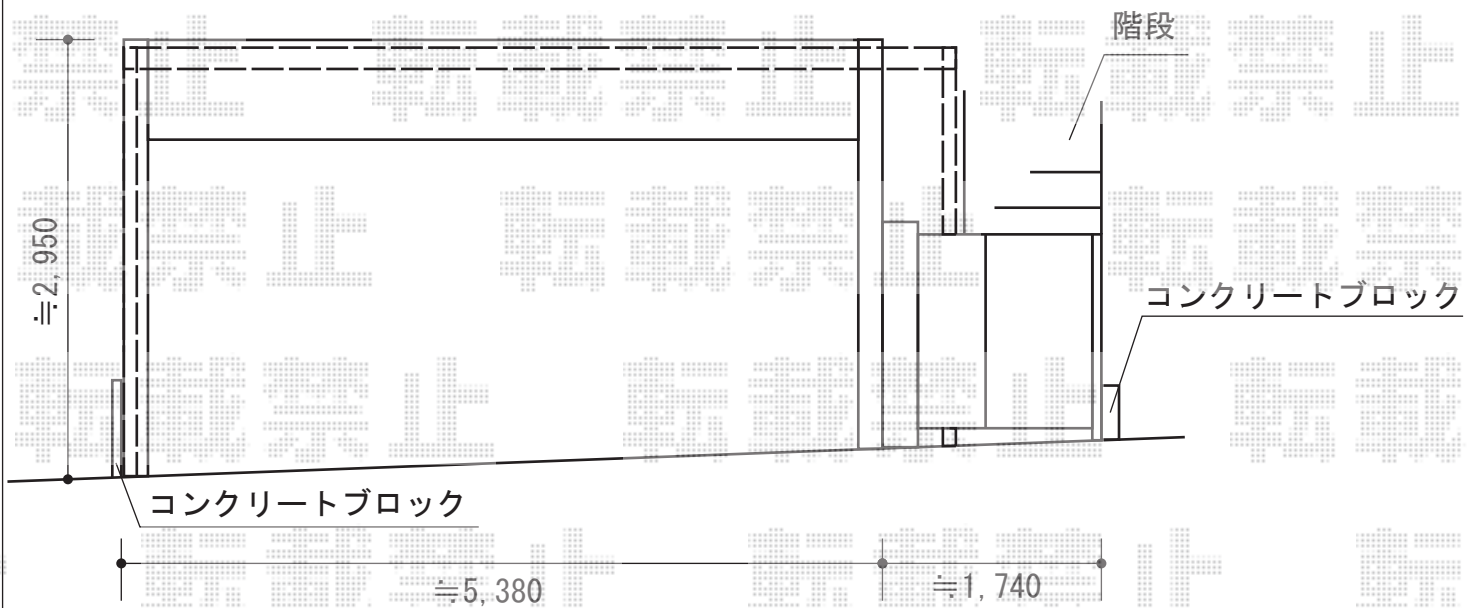

カーポート 施工概略図

TOEX アーキデュオ ワイド 積雪~20cm対応
幅=6,031mm
奥行=5,019mm
色：シャイングレー
屋根材：ポリカーボネート（クリアマット・すりガラス調）
柱仕様：ロング柱25仕様（有効高 約2,500mm）
オプション：屋根材ホルダー W60型用×1

現場合わせにて、間口の切り詰め加工を行います。

担当者

竹下