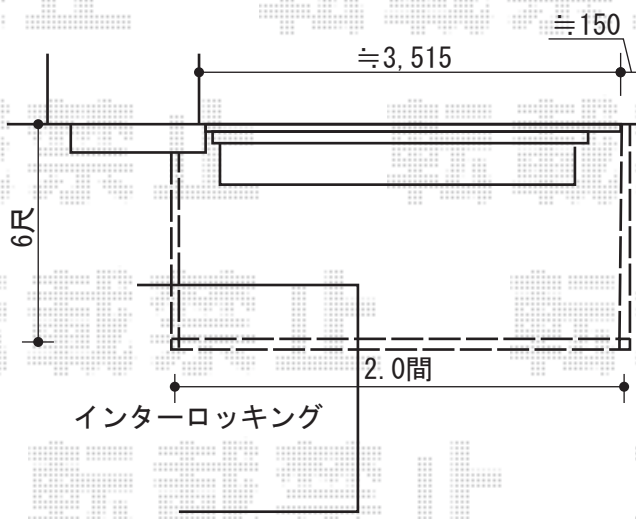

テラス囲い 施工概略図

トステム ほせるんですII F型 床納まり 積雪~20cm対応
 寸法= 間口 関東2.0間 (3,640mm) × 出幅 6尺 (1,785mm)
 正面ユニット： テラス (4枚建)
 側面ユニット： テラス (2枚建) *左右共 網戸付き
 色： シャイングレー
 屋根材： 熱線吸収アクアポリカーボネート (ライトブルー)
 床材： 塩ビデッキボード (石目)
 オプション： 吊り下げ物干し 標準 2本入/カーテンレールセット (色：ホワイト)
 追加部材： グレチャン