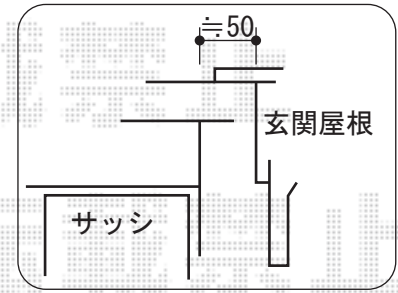

テラス囲い 施工概略図

トステム ほせるんですII F型 床納まり 積雪~20cm対応
 寸法= 間口 関東2.0間 (3,640mm) × 出幅 6尺 (1,785mm)
 正面ユニット： テラス (4枚建)
 側面ユニット： テラス (2枚建) *左右共 網戸付き
 色： シャイングレー
 屋根材： 熱線吸収アクアポリカーボネート (ライトブルー)
 床材： 塩ビデッキボード (石目)
 オプション： 吊り下げ物干し 標準 2本入/カーテンレールセット (色：ホワイト)
 追加部材： グレチャン