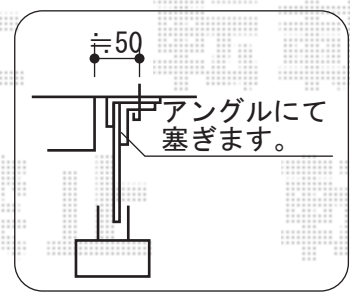

テラス囲い 施工概略図

トステム ほせるんですII F型 床納まり 積雪~20cm対応
 寸法= 間口 関東2.0間 (3,640mm) × 出幅 6尺 (1,785mm)
 正面ユニット： テラス (4枚建)
 側面ユニット： テラス (2枚建) *左右共 網戸付き
 色： シャイングレー
 屋根材： 熱線吸収アクアポリカーボネート (ライトブルー)
 床材： 塩ビデッキボード (石目)
 オプション： 吊り下げ物干し 標準 2本入/カーテンレールセット (色：ホワイト)
 追加部材： グレチャン