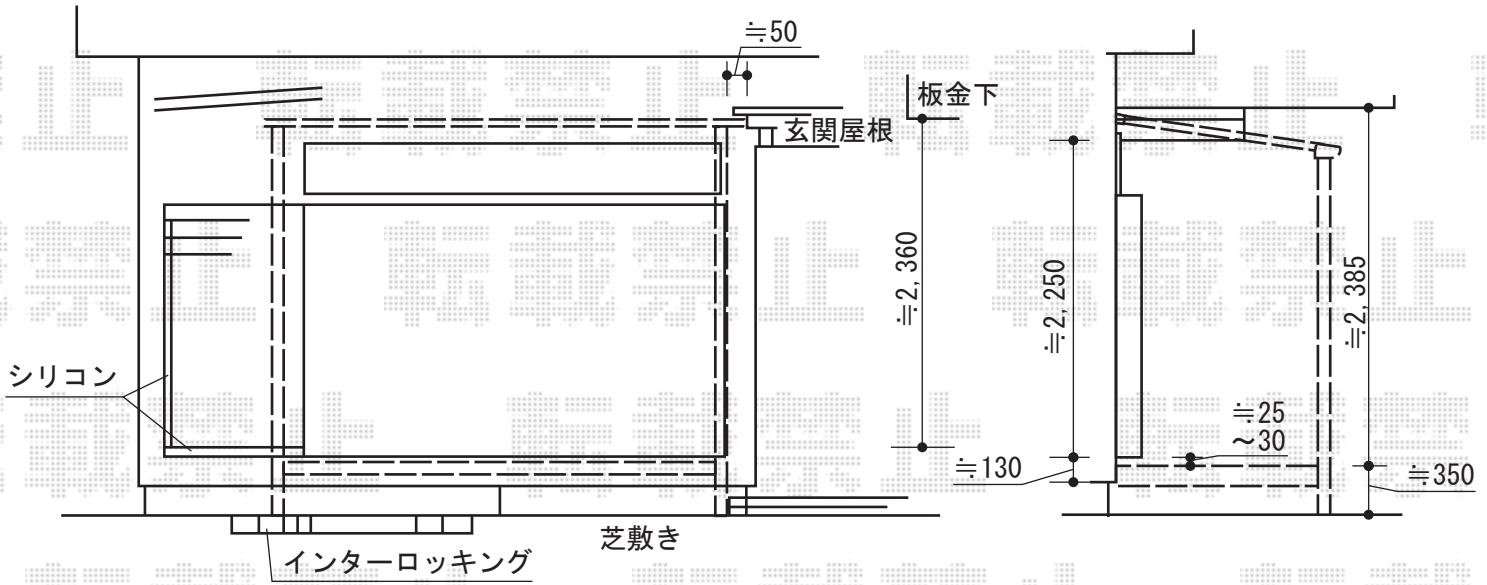

テラス囲い 施工概略図

トステム ほせるんですII F型 床納まり 積雪~20cm対応
 寸法= 間口 関東2.0間 (3,640mm) × 出幅 6尺 (1,785mm)
 正面ユニット： テラス (4枚建)
 側面ユニット： テラス (2枚建) *左右共 網戸付き
 色： シャイングレー
 屋根材： 熱線吸収アクアポリカーボネート (ライトブルー)
 床材： 塩ビデッキボード (石目)
 オプション： 吊り下げ物干し 標準 2本入/カーテンレールセット (色：ホワイト)
 追加部材： グレチャン