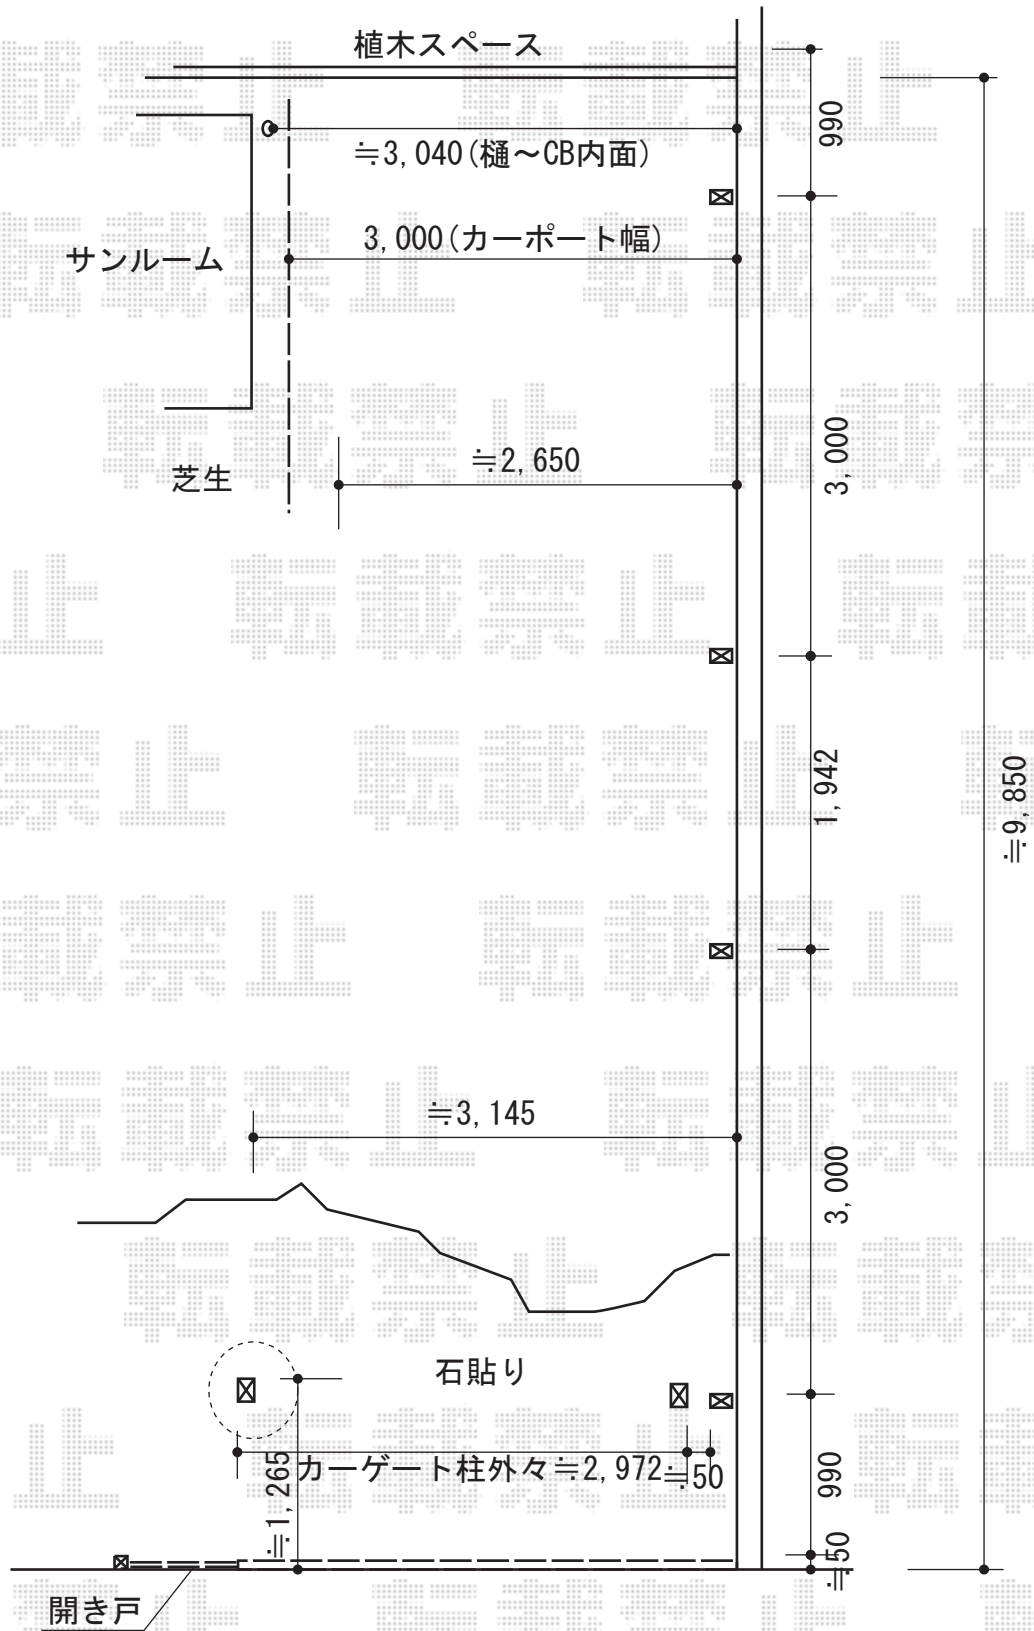

カーポート+オーバードア 施工概略図

担当者	谷
-----	---