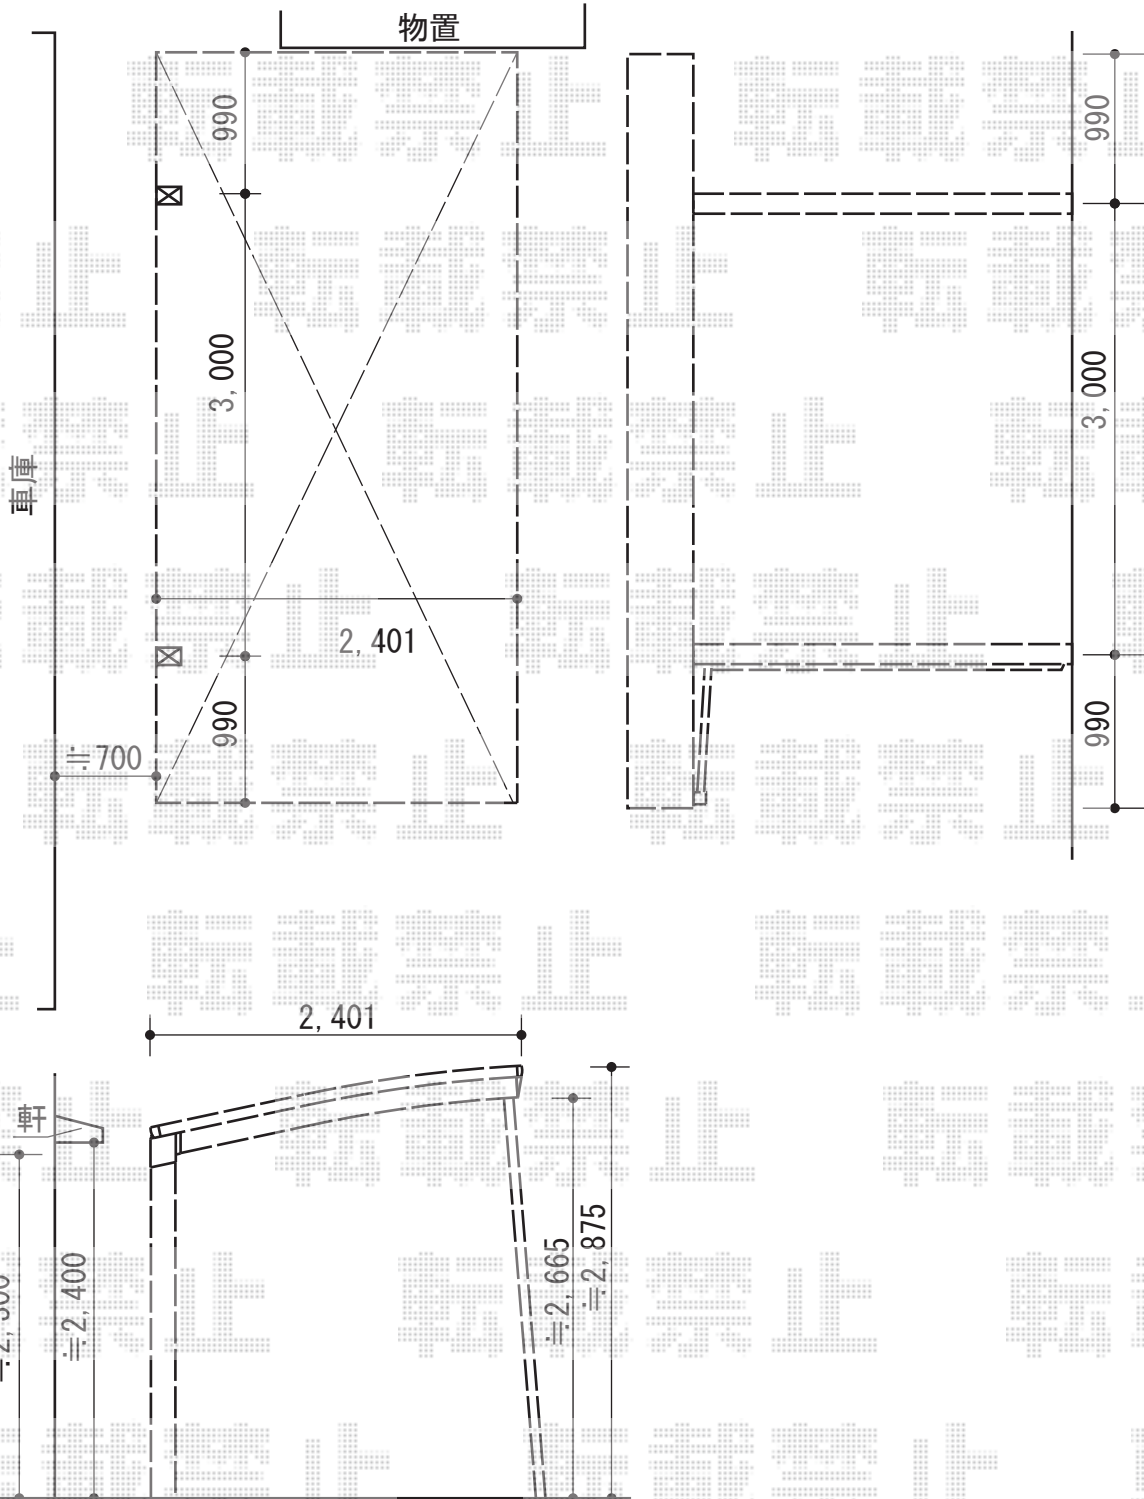

カーポート 施工概略図

トステム カーポートシグマIII 積雪~20cm対応
 幅= 2,401mm 奥行= 4,980mm 色: オータムブラウン
 屋根材: 熱線吸収ポリカーボネート (ライトブルーマット調)
 柱仕様: ロング柱23仕様 (有効高 約2,300mm)

トステム カーポートシグマIII用 着脱式サポート ロング柱23用
 色: オータムブラウン
 数量: 2セット

トステム 収納式物干し 標準タイプ 2本入
 色: オータムブラウン