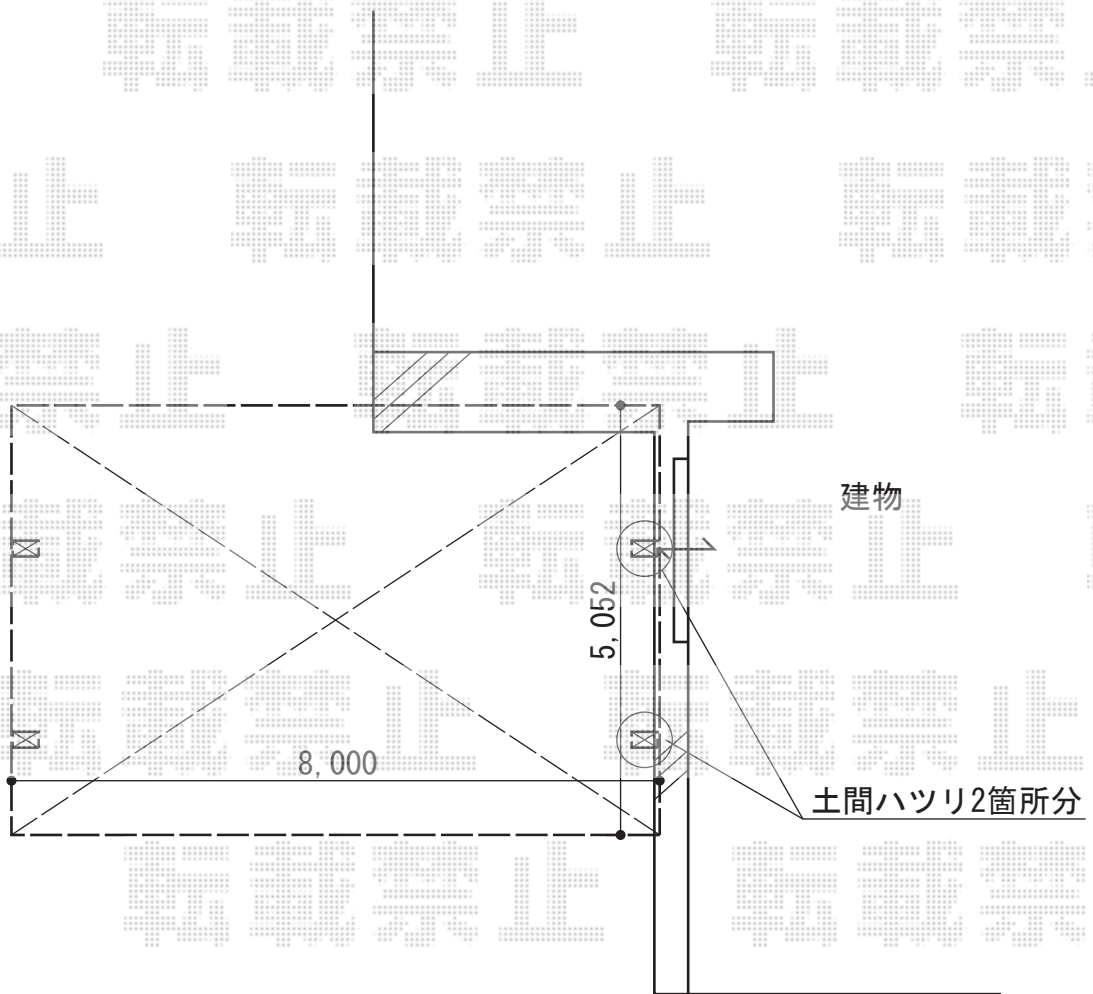

カーポート 施工概略図

YKK AP レイナトリプルポートグラン 積雪～20cm対応
幅= 8,000mm
奥行= 5,052mm
色： ブラウン
屋根材： ポリカーボネート（トーマイマット）
柱仕様： ハイルーフ柱仕様（有効高 約2,350mm）

担当者

進藤