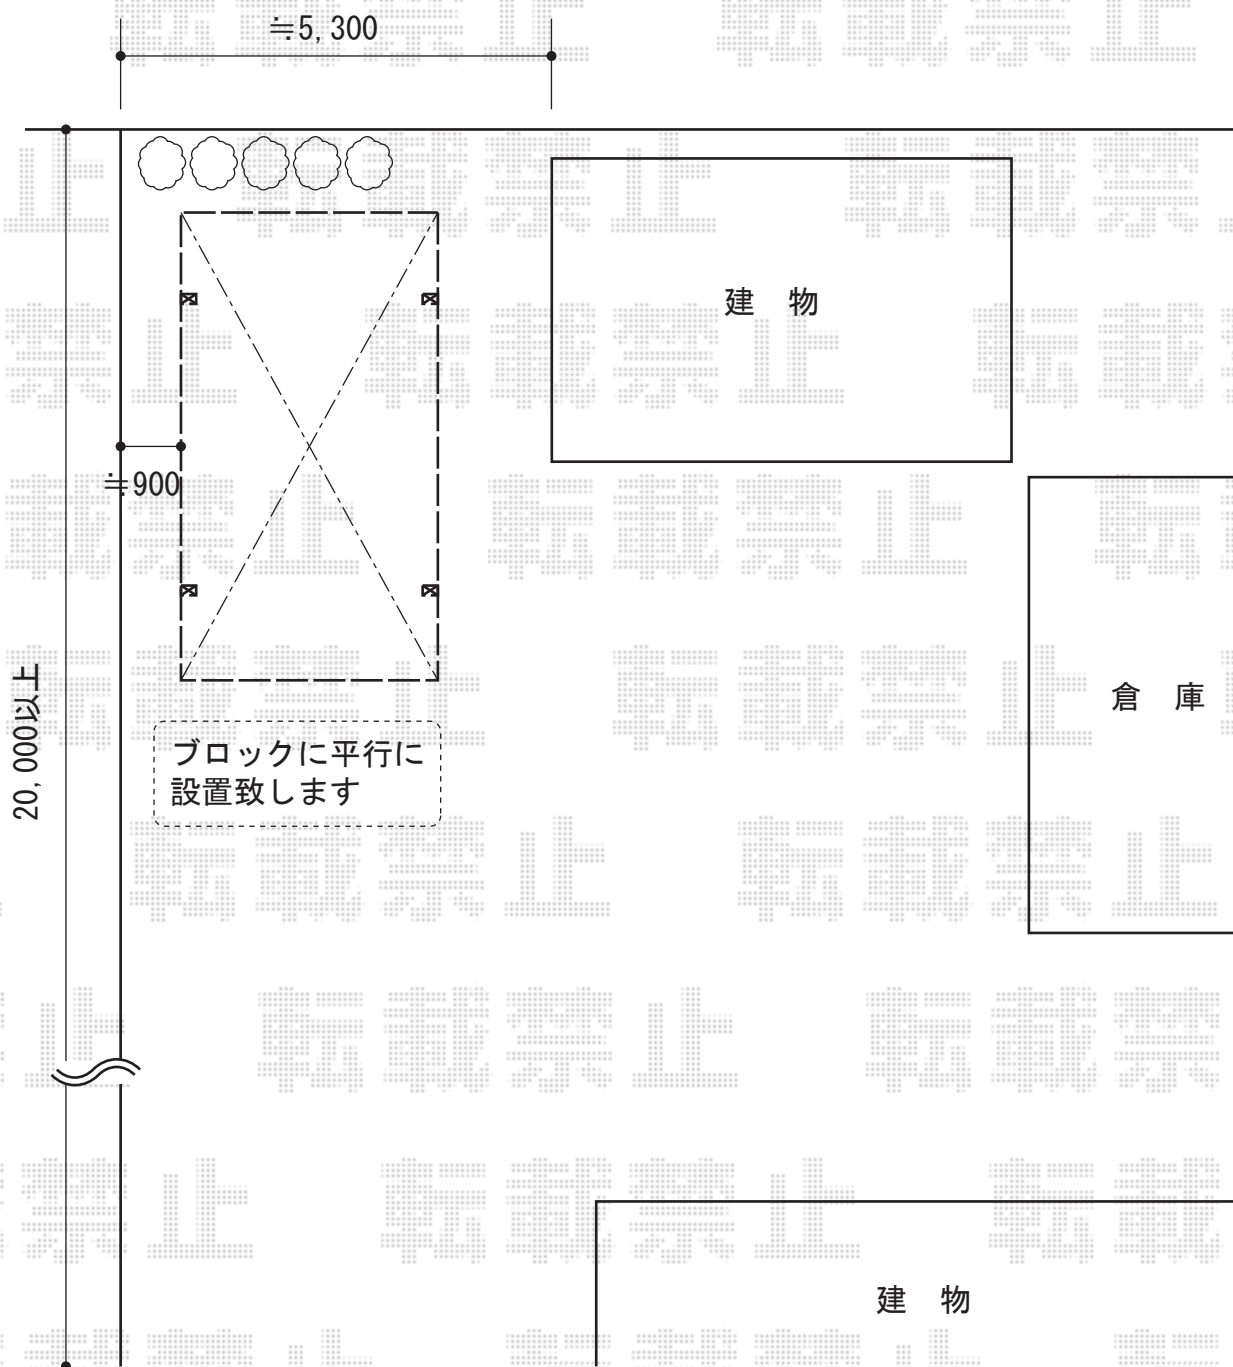

カーポート 施工概略図

YKK AP レイナワンポートグラン 積雪~20cm対応
幅= 3,034mm
奥行= 5,768mm
色: カームブラック
屋根材: ポリカーボネート (スモークブラウン)
柱仕様: 標準柱仕様 (有効高 約2,000mm)

担当者

栢田