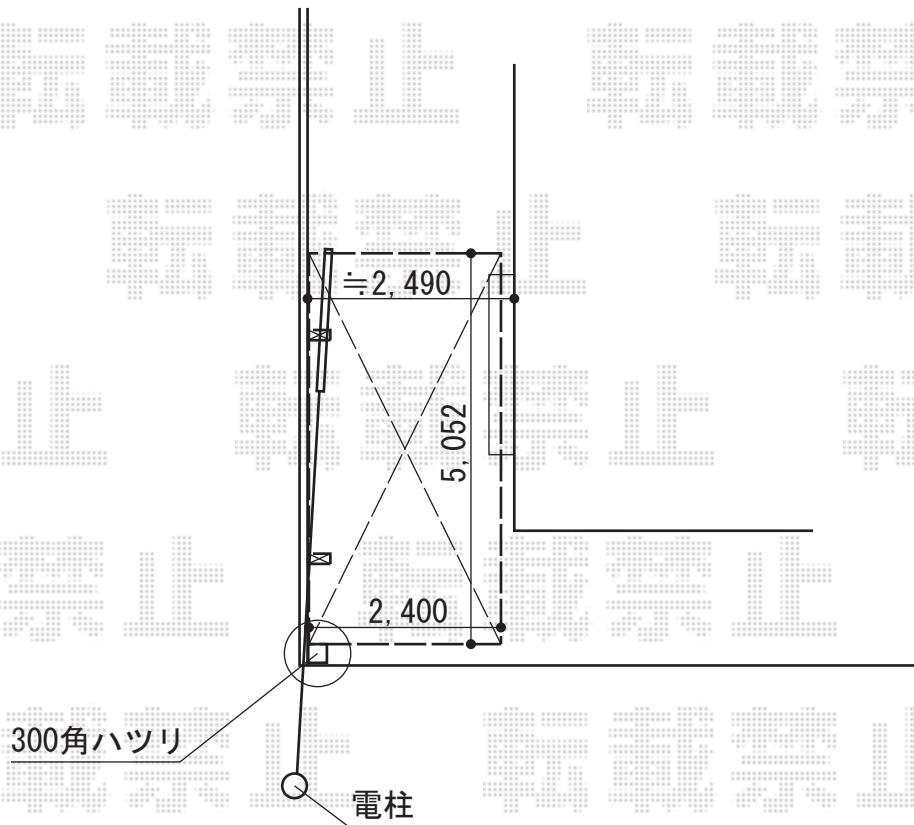

# カーポート 施工概略図

Value Select プレシオサポート 積雪~20cm対応  
幅=2,400mm  
奥行=5,052mm  
色：グレースブラウン  
屋根材：ポリカーボネート（スカイブルー）  
柱仕様：ハイルーフ柱仕様（有効高 約2,250mm）

担当者

栢田