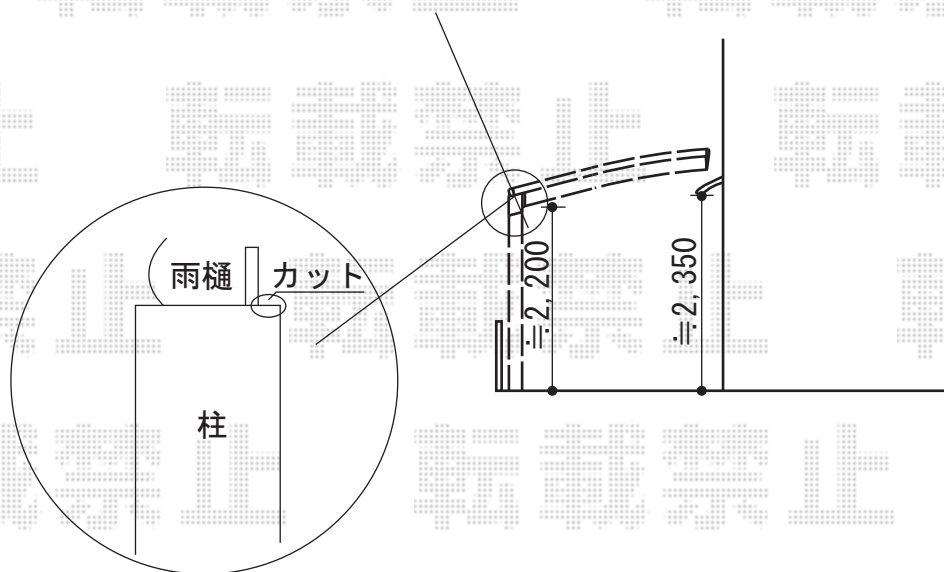

# カーポート 施工概略図

Value Select プレシオサポート 積雪~20cm対応  
幅=2,400mm  
奥行=5,052mm  
色：グレースブラウン  
屋根材：ポリカーボネート（スカイブルー）  
柱仕様：ハイルーフ柱仕様（有効高 約2,250mm）

担当者

栢田