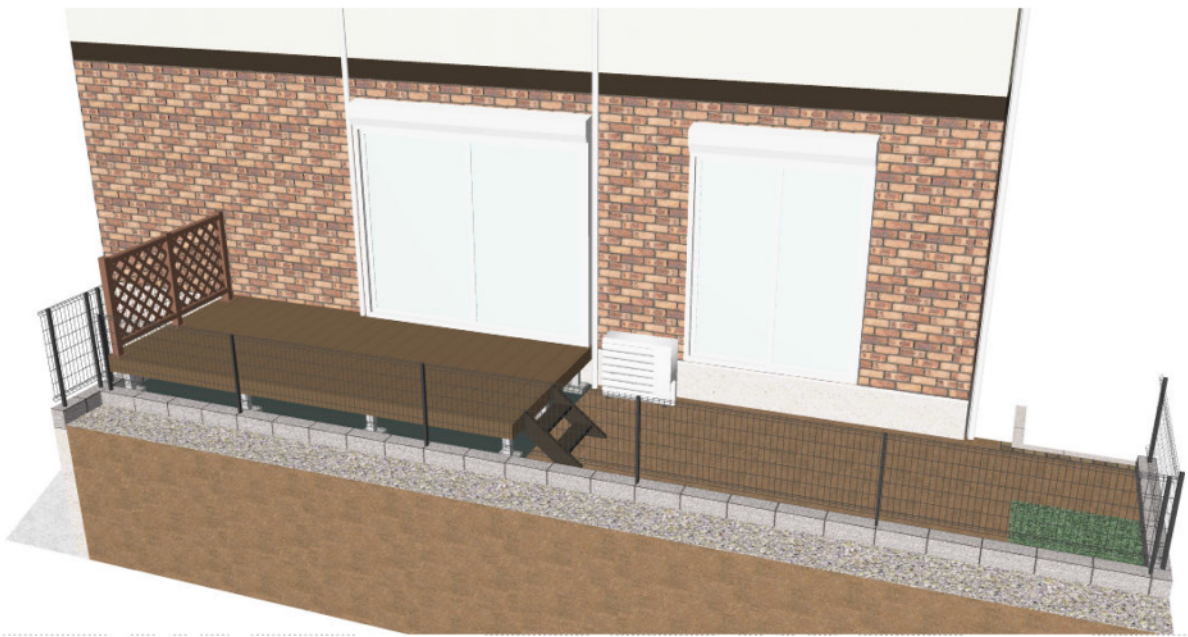

# ウッドデッキ 施工概略図

YKK AP リウッドデッキ200  
 間口= 2.5間 (4,451mm)  
 出幅= 7尺 (2,120mm)  
 色: ナチュラルブラウン/束柱色: プラチナステン  
 床板: 縦貼り  
 束柱: Sタイプ (450mm)

YKK AP リウッドデッキフェンス2型 <ラチス格子>  
 本体: T100/10用×2スパン  
 中柱: T100×1本  
 端柱: T100×2本  
 デッキ材補強材: 先付用×1セット  
 ベースプレート化粧カバー: 3セット  
 色: ナチュラルブラウン

YKK AP リウッドステップ5型 Sタイプ 1段  
 色: ナチュラルブラウン  
 数量: 1セット

担当者 伏見