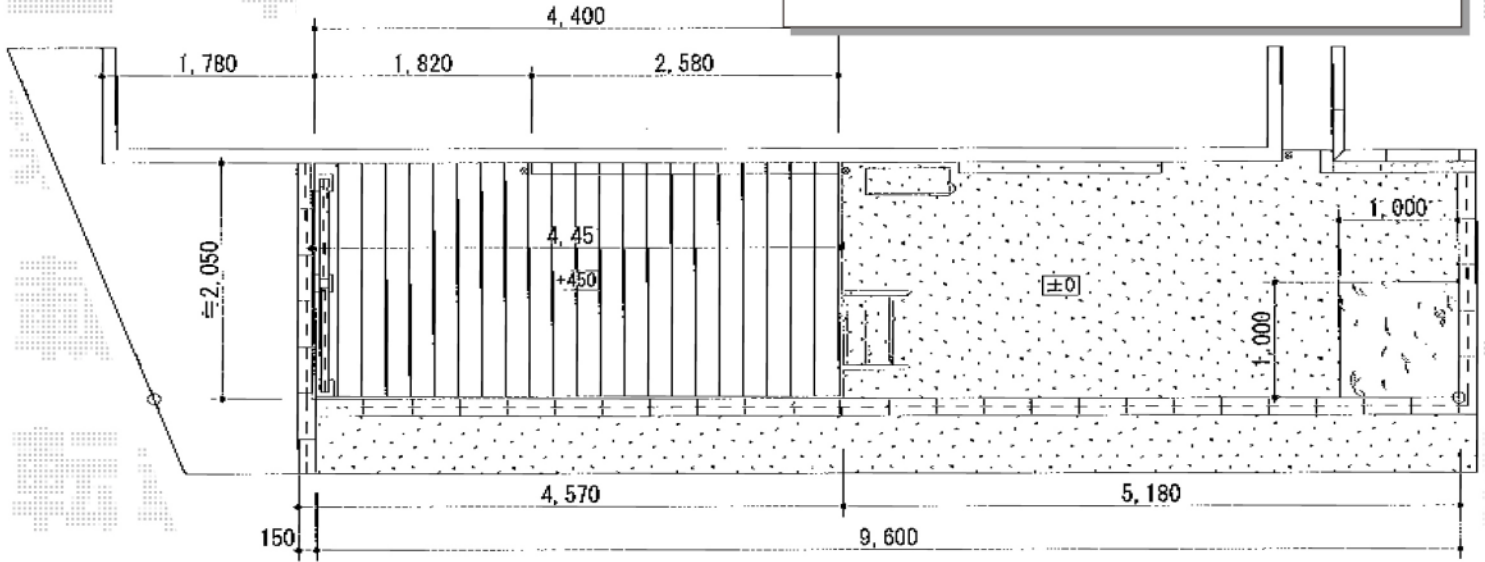

# ウッドデッキ 施工概略図

YKK AP リウッドデッキ200  
 間口= 2.5間 (4,451mm)  
 出幅= 7尺 (2,120mm)  
 色: ナチュラルブラウン/束柱色: プラチナステン  
 床板: 縦貼り  
 束柱: Sタイプ (450mm)

YKK AP リウッドデッキフェンス2型 <ラチス格子>  
 本体: T100/10用×2スパン  
 中柱: T100×1本  
 端柱: T100×2本  
 デッキ材補強材: 先付用×1セット  
 ベースプレート化粧カバー: 3セット  
 色: ナチュラルブラウン

YKK AP リウッドステップ5型 Sタイプ 1段  
 色: ナチュラルブラウン  
 数量: 1セット

担当者 伏見