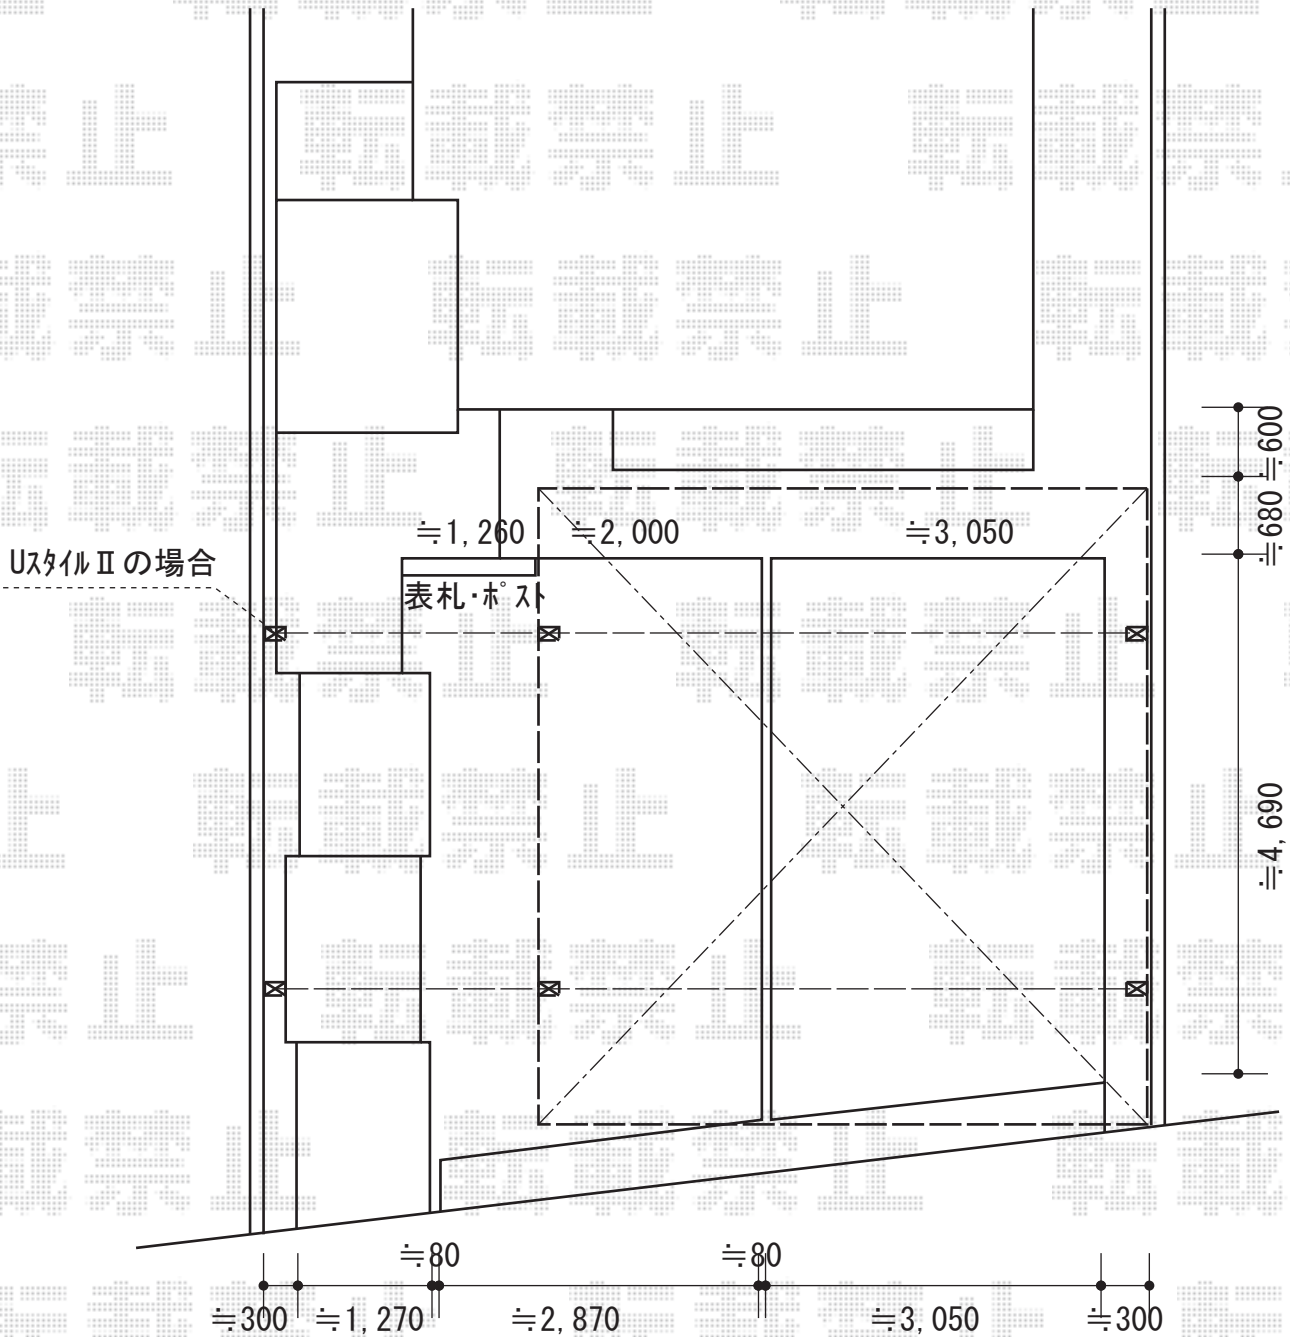

カーポート 施工概略図

トステム カーポートシグマIII ワイド 積雪～20cm対応
 幅= 5,443mm
 奥行= 5,686mm
 色: シャイングレー
 屋根材: ガリレポリカ (クリアマット・すりガラス調)
 柱仕様: ロング柱23仕様 (有効高 約2,300mm)

担当者	栢田
-----	----