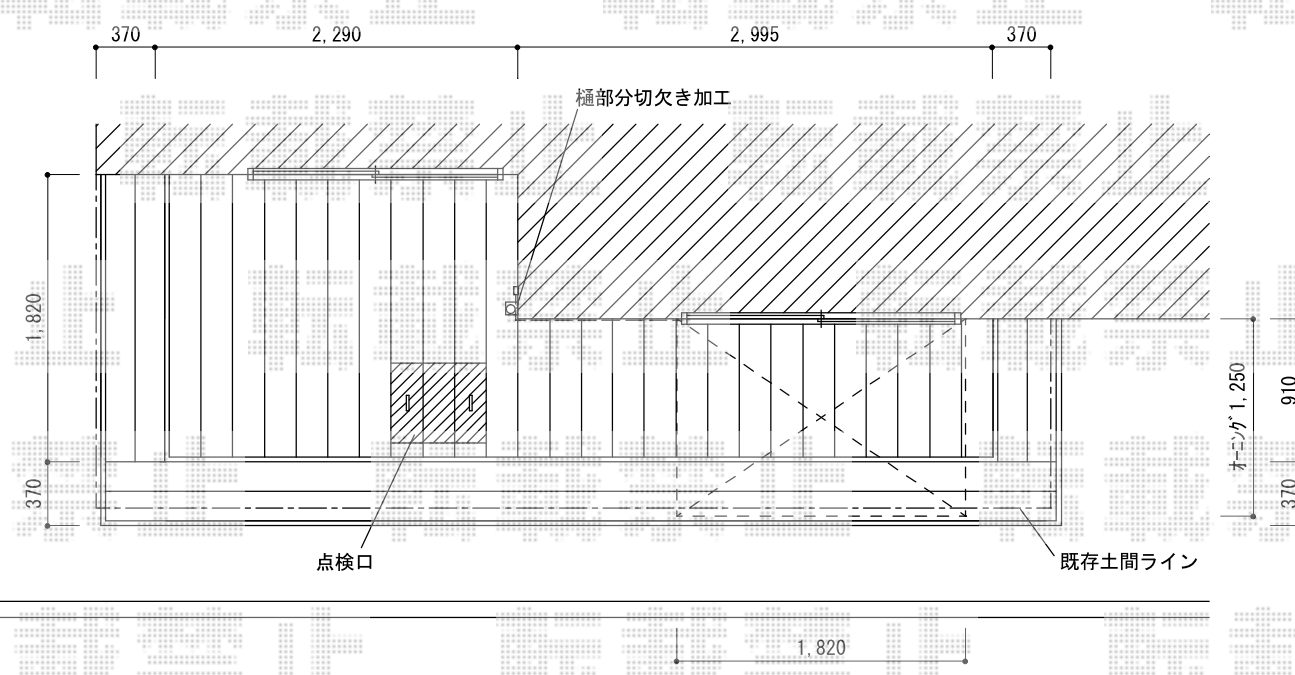

# ウッドデッキ+オーニング 施工概略図

YKK AP リウッドデッキ 200 \*矩形納まり  
 間口= 約5,285mm  
 出幅= 1,820mm/約910mm  
 色: ホワイトブラウン  
 床板: 縦貼り  
 幕板: 標準幕板  
 束柱: Tタイプ(400~550mm) (色: カームブラック)  
 オプション: 段床 ※正面・両側面共  
 オプション: 点検口×1

トステム 彩風S型 電動リモコン式  
 間口= 関東間1.0間 (1,820mm)  
 出幅= 1,250mm  
 本体色: シヤングレー  
 キャンバス色: アクアシャイン(ネイビーブルー-B)  
 駆動: 電動リモコン式/【特注】外観左駆動  
 リモコン: 標準1個

現状図

担当者	伏見
-----	----