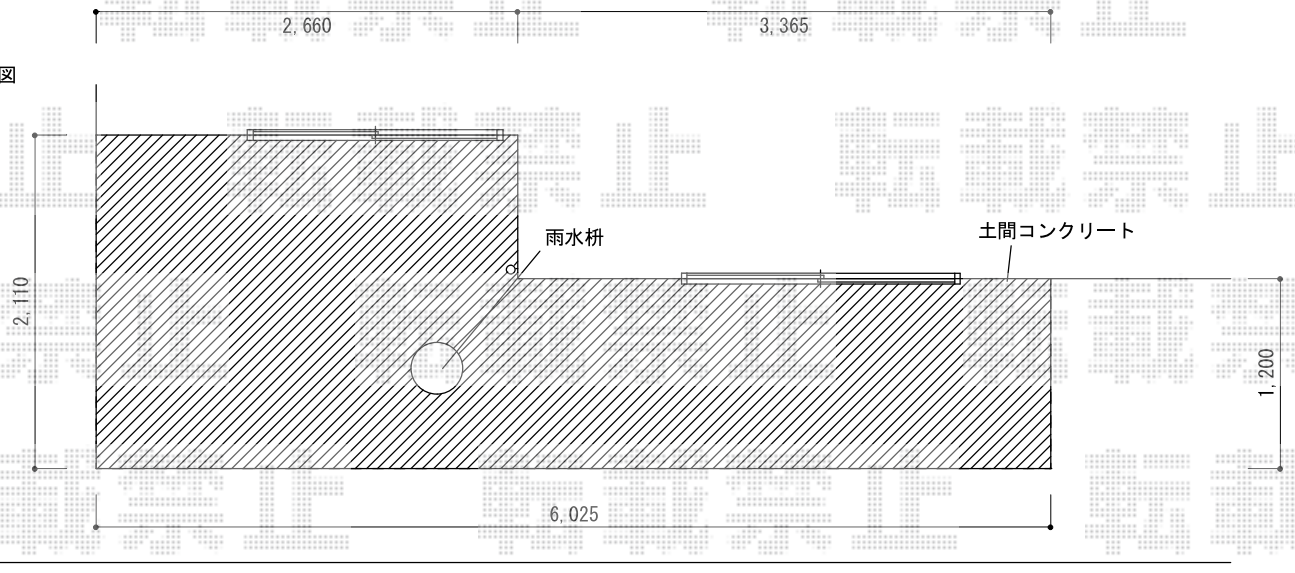

# ウッドデッキ+オーニング 施工概略図

YKK AP リウッドデッキ 200 \*矩形納まり  
 間口= 約5,285mm  
 出幅= 1,820mm/約910mm  
 色: ホワイトブラウン  
 床板: 縦貼り  
 幕板: 標準幕板  
 束柱: Tタイプ(400~550mm) (色: カームブラック)  
 オプション: 段床 ※正面・両側面共  
 オプション: 点検口×1

トステム 彩風S型 電動リモコン式  
 間口= 関東間1.0間 (1,820mm)  
 出幅= 1,250mm  
 本体色: シヤングレー  
 キャンバス色: アクアシャイン(ネイビーブルー-B)  
 駆動: 電動リモコン式/【特注】外観左駆動  
 リモコン: 標準1個

現状図

担当者	伏見
-----	----