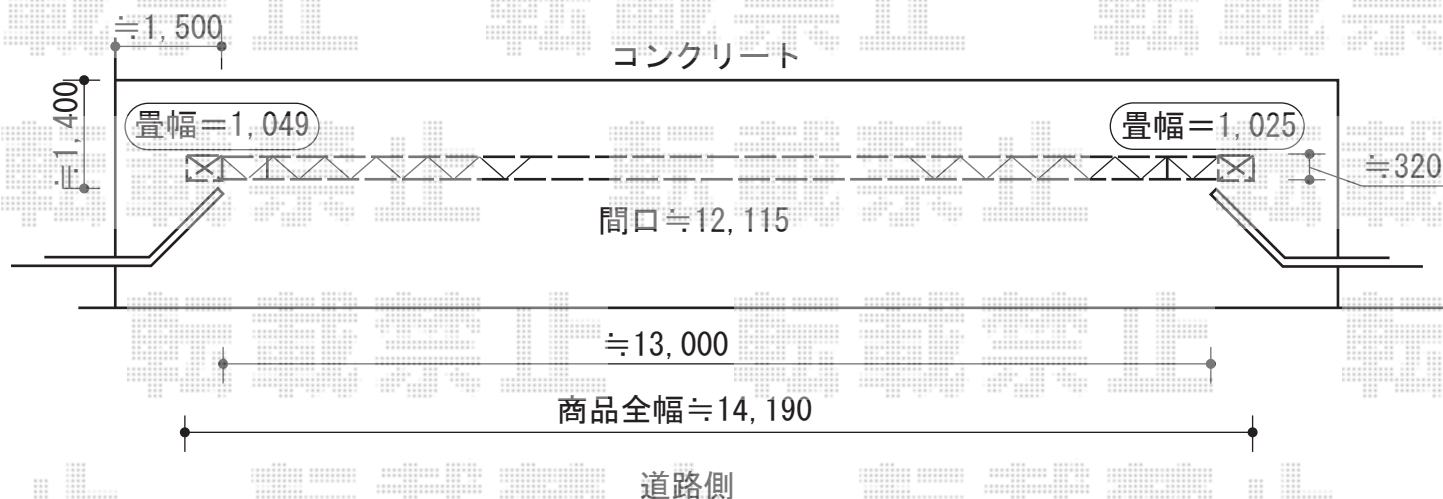

## グランシャインBタイプ 施工概略図

TOEX グランシャインBタイプ キャスタータイプ 両開き 1400W

開口幅= 12,116mm

全幅= 14,190mm

たたみ幅= 1,049mm+1,025mm

高さ= 1,200mm

色： オータムブラウン

オプション： 中間転倒防止材セット（両開き/1400W）