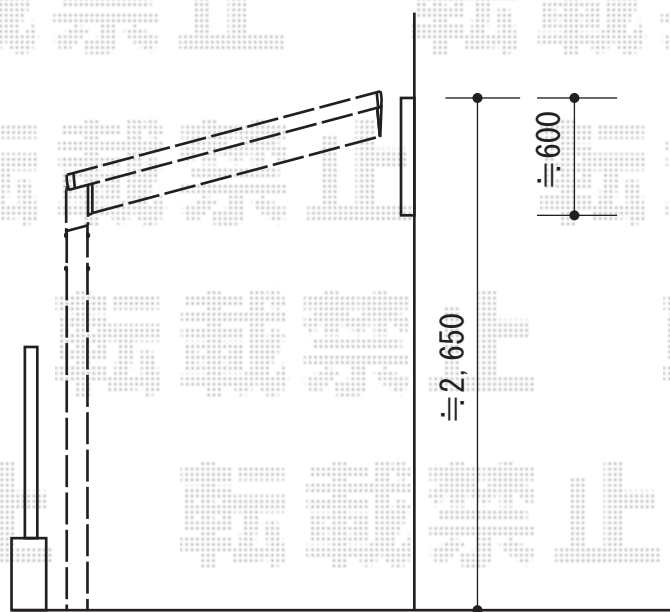

カーポート・サイクルポート 施工概略図

三協アルミ 4Gワイド 積雪～20cm対応
幅= 5,389mm
奥行= 5,003mm
色： サンシルバー
屋根材： 熱線遮断FRP板（かすみ調タイプ）
柱仕様： ロング柱仕様（2,350mm）

三協アルミ カムフィNex F 積雪～20cm対応
幅= 2,017mm
奥行= 2,903mm
色： サンシルバー
屋根材： ポリカーボネート（かすみ）
柱仕様： H23（有効高 約2,310mm）

現場合わせにて、
幅の切り詰め加工を行います。

担当者

栢田