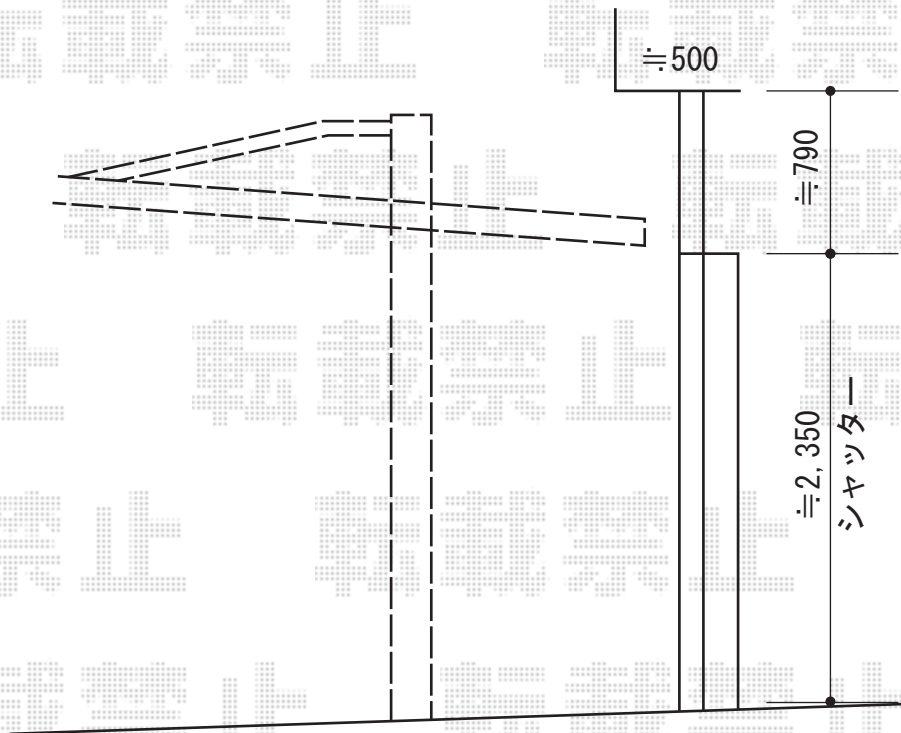

カーポート・サイクルポート 施工概略図

三協アルミ 4Gワイド 積雪～20cm対応
幅= 5,389mm
奥行= 5,003mm
色： サンシルバー
屋根材： 熱線遮断FRP板（かすみ調タイプ）
柱仕様： ロング柱仕様（2,350mm）

三協アルミ カムフィNex F 積雪～20cm対応
幅= 2,017mm
奥行= 2,903mm
色： サンシルバー
屋根材： ポリカーボネート（かすみ）
柱仕様： H23（有効高 約2,310mm）

現場合わせにて、
幅の切り詰め加工を行います。

担当者

栢田