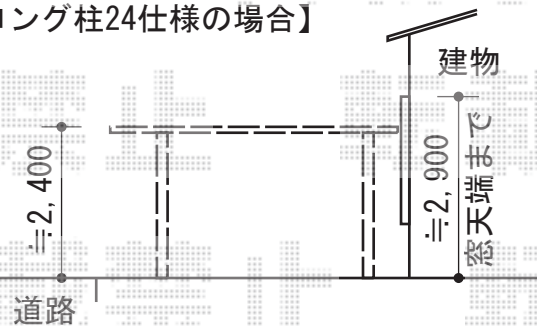

カーポート 施工概略図

トステム エックススーフ ワイド 積雪～20cm対応
 幅= 5,532mm
 奥行= 4,971mm
 色： シャイングレー
 屋根材： 熱線吸収ポリカーボネート（ライトブルーマット調）
 柱仕様： ロング柱24仕様（有効高 約2,400mm）

【ロング柱28仕様の場合】

【ロング柱24仕様の場合】

担当者

谷岡