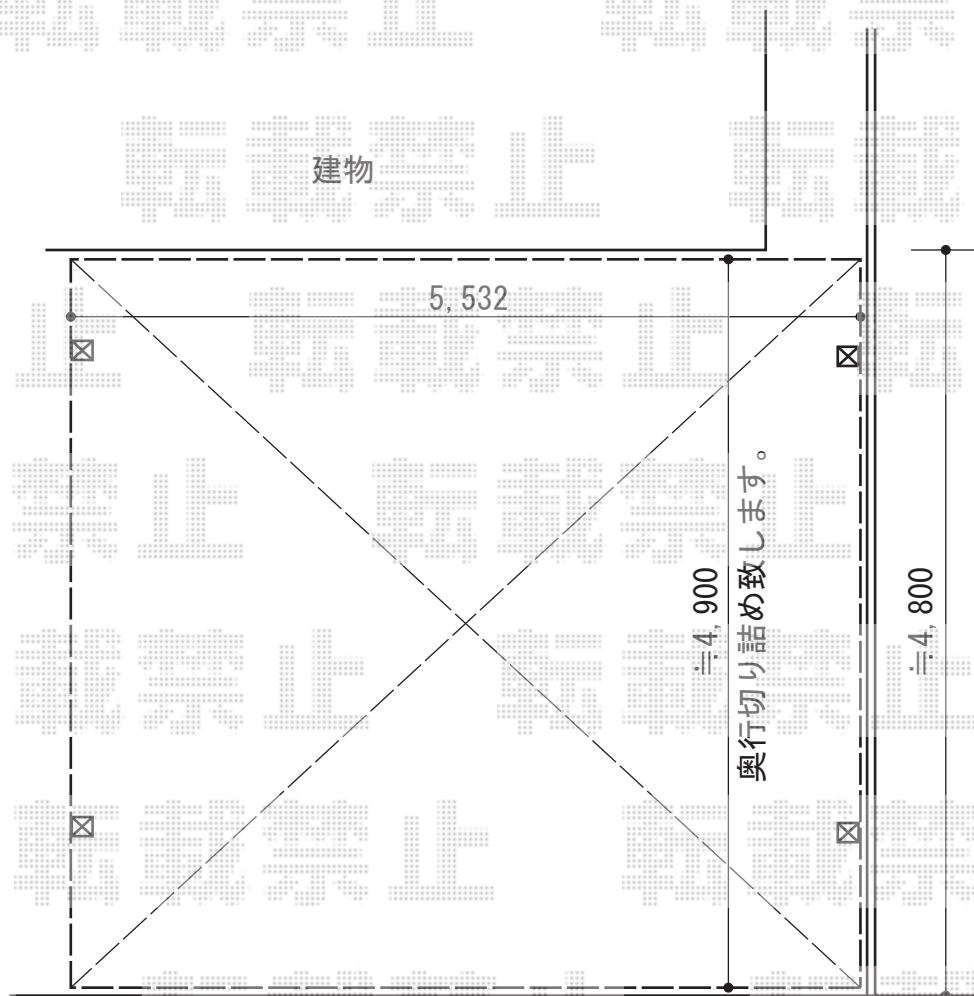

カーポート 施工概略図

トステム エックススーフ ワイド 積雪～20cm対応
 幅= 5,532mm
 奥行= 4,971mm
 色： シャイングレー
 屋根材： 熱線吸収ポリカーボネート（ライトブルーマット調）
 柱仕様： ロング柱24仕様（有効高 約2,400mm）

【ロング柱28仕様の場合】

【ロング柱24仕様の場合】

担当者

谷岡