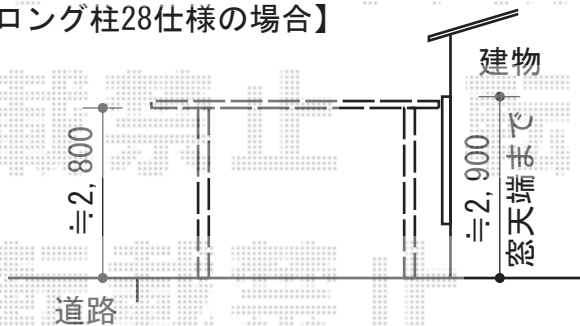

カーポート 施工概略図

トステム エックススーフ ワイド 積雪～20cm対応
 幅= 5,532mm
 奥行= 4,971mm
 色： シャイングレー
 屋根材： 熱線吸収ポリカーボネート（ライトブルーマット調）
 柱仕様： ロング柱24仕様（有効高 約2,400mm）

【ロング柱28仕様の場合】

【ロング柱24仕様の場合】

担当者

谷岡