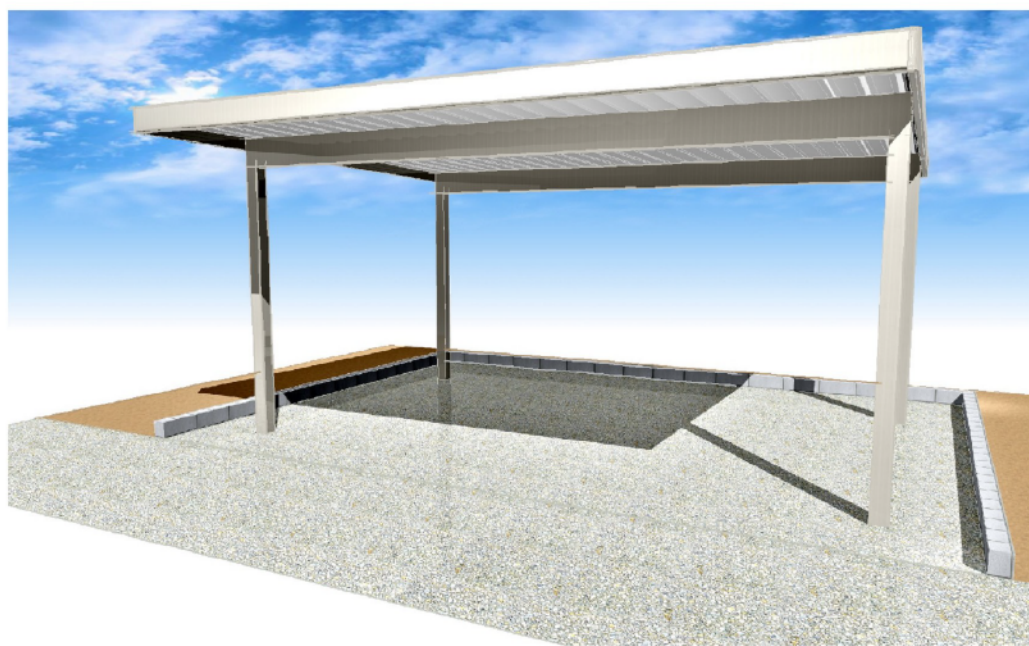

# カーポート 施工概略図

YKK AP ジーポートneoAタイプ 2台用 角柱4本仕様  
標準鼻隠し 積雪~100cm対応  
幅= 5,511mm  
奥行= 5,456mm  
色： プラチナステン  
屋根材： スチール折板（ペフ無/t=0.8）※価格別途  
柱仕様： 標準柱仕様（有効高 約2,350mm）  
横材： 有り

担当者	進藤
-----	----