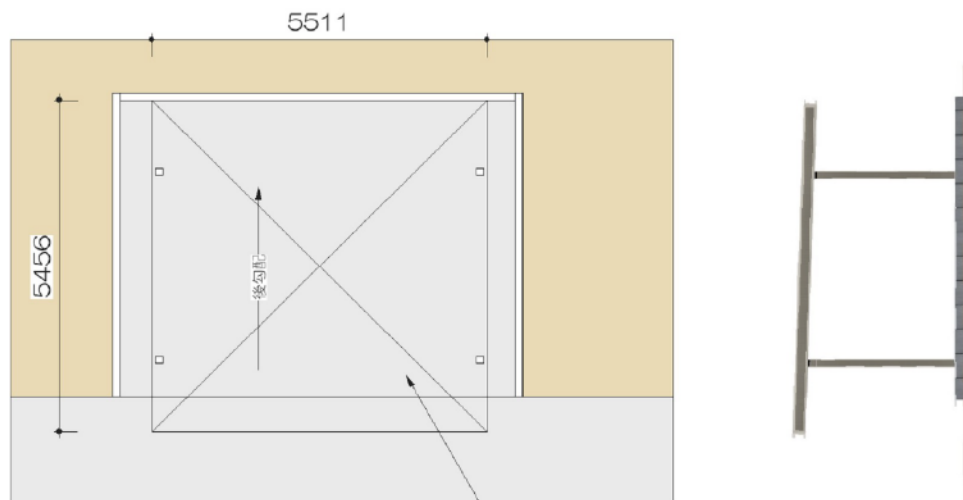

# カーポート 施工概略図

YKK AP ジーポートneoAタイプ 2台用 角柱4本仕様  
標準鼻隠し 積雪~100cm対応  
幅= 5,511mm  
奥行= 5,456mm  
色： プラチナステン  
屋根材： スチール折板（ペフ無/t=0.8）※価格別途  
柱仕様： 標準柱仕様（有効高 約2,350mm）  
横材： 有り

担当者	進藤
-----	----