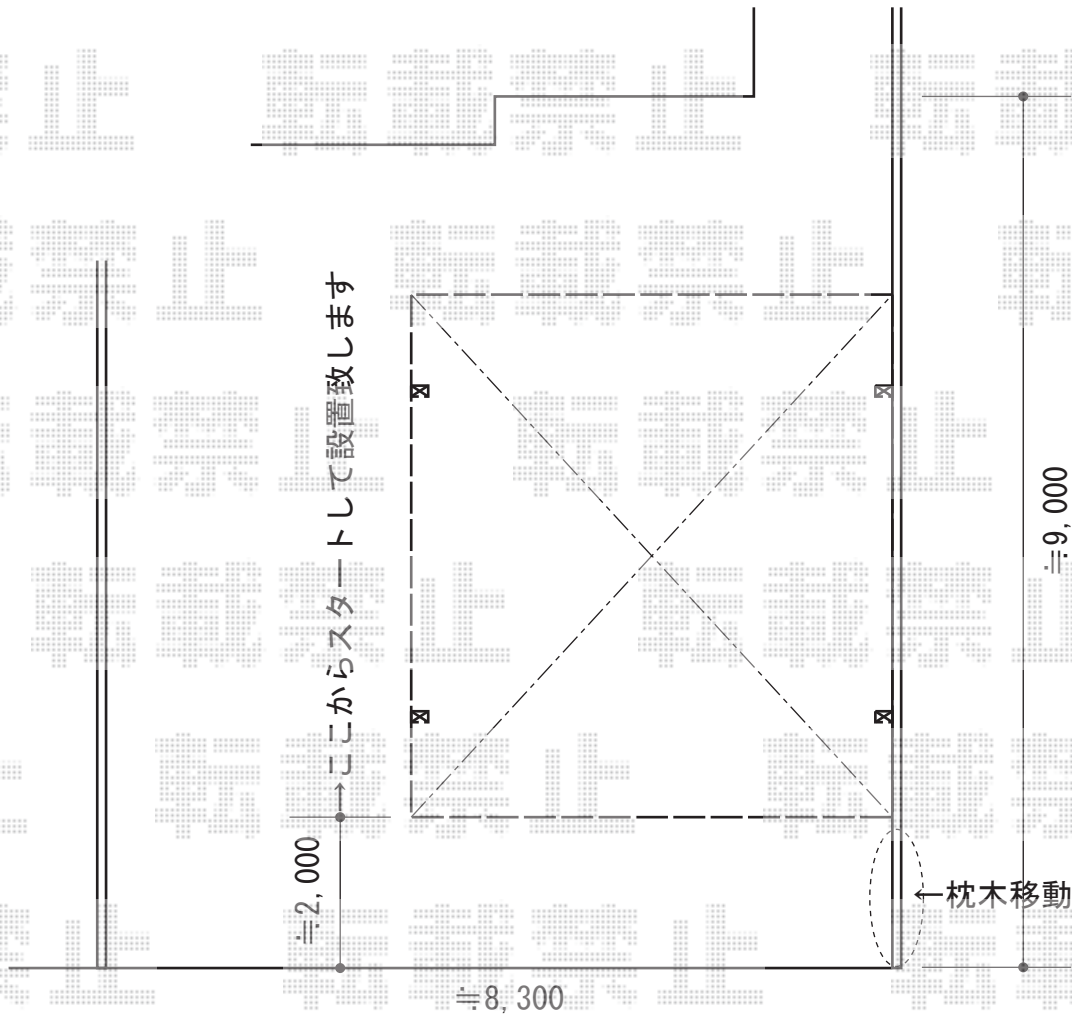

カーブポートシグマIII ワイド
積雪~20cm対応

トステム カーブポートシグマIII ワイド 積雪~20cm対応
幅=5,140mm
奥行=4,980mm
色：シャイングレー
屋根材：熱線吸収ポリカーボネート（ライトブルーマット調）
柱仕様：標準柱仕様（有効高 約1,800mm）

トステム カーブポートシグマIII サイドパネル
奥行サイズ：50タイプ用
高さ：H500×1段
色：シャイングレー
パネル材：熱線吸収ポリカーボネート（ライトブルーマット調）