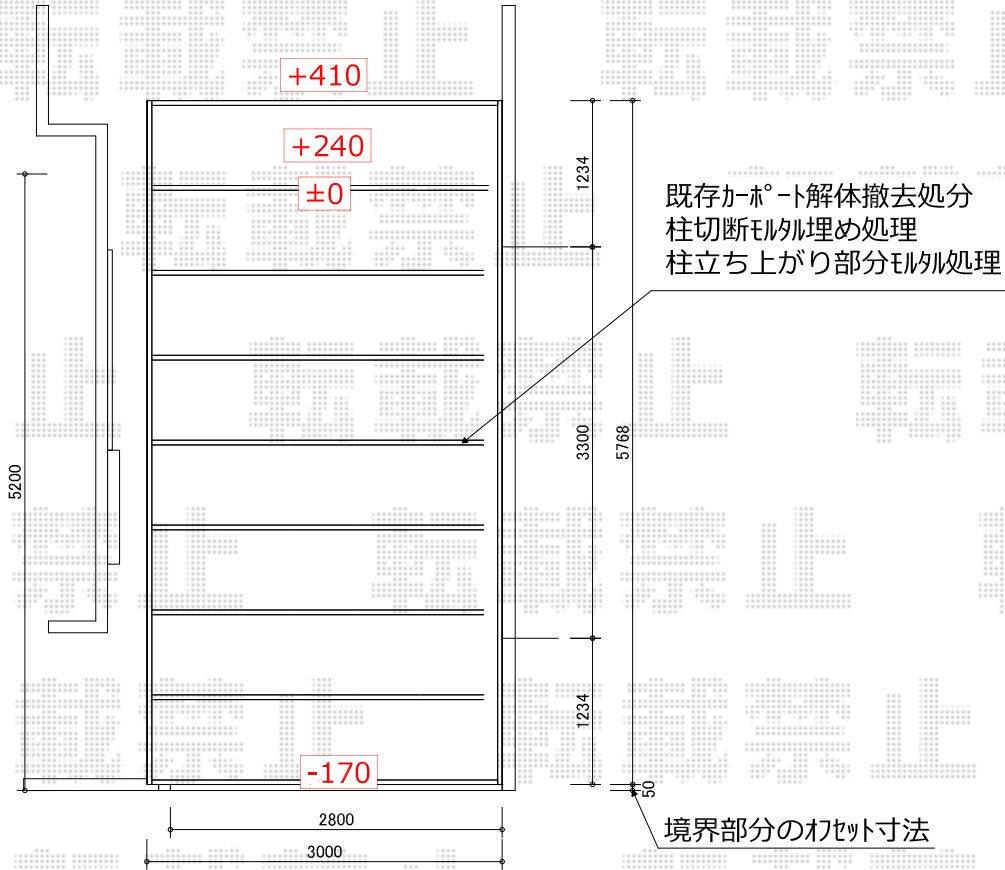

カーポート 施工概略図

YKK AP レイナポートグラン 積雪~20cm対応
 幅= 3,000mm
 奥行= 5,768mm
 色: ブラウン
 屋根材: 熱線遮断ポリカーボネート(トーマイマット)
 柱仕様: ハイルフ柱仕様(有効高 約2,350mm)

YKK AP 屋根ふき材補強部品
 色: カームブラック
 数量: 1セット

担当者

栢田