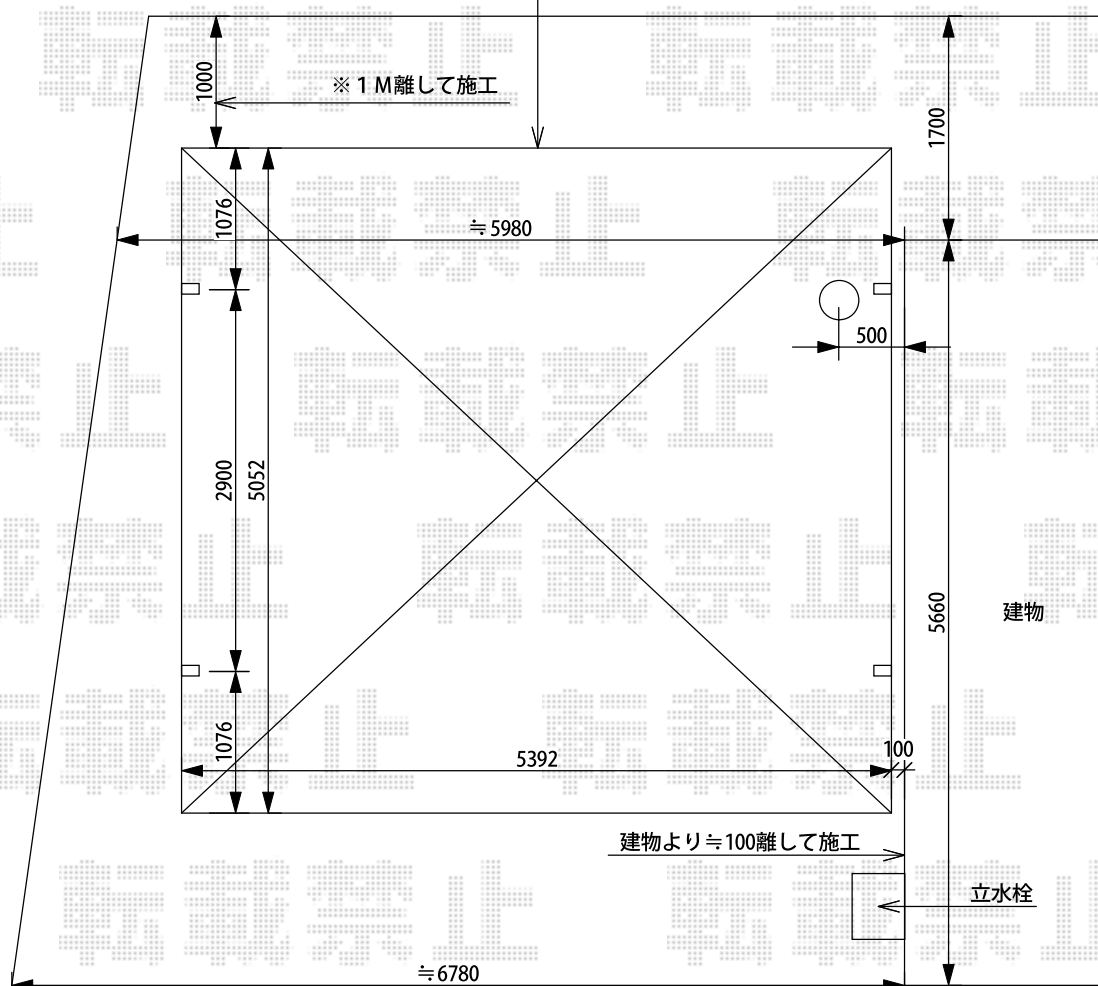

# カーポート 施工概略図

YKK AP レイナツインポートグラン積雪～20cm対応  
 幅=5,392mm  
 奥行=5,052mm  
 色：【未定】  
 屋根材：ポリカーボネート（トーマイマット）  
 柱仕様：ハイルーフ柱仕様（有効高 約2,350mm）

担当者

谷岡