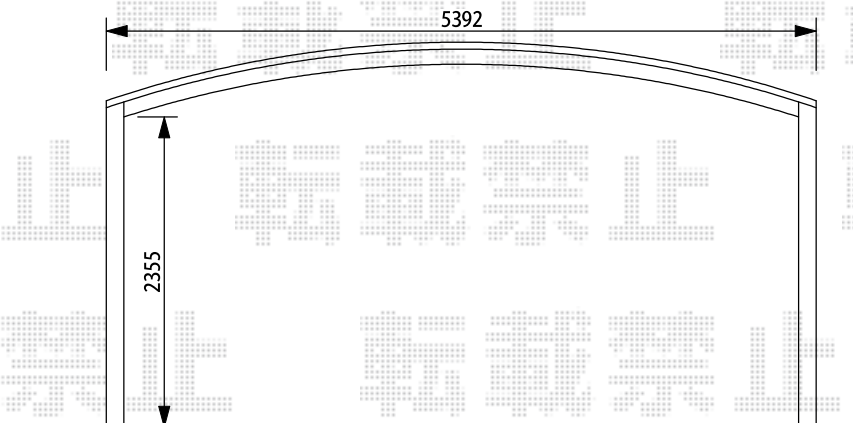

# カーポート 施工概略図

YKK AP レイナツインポートグラン積雪～20cm対応  
 幅=5,392mm  
 奥行=5,052mm  
 色：【未定】  
 屋根材：ポリカーボネート（トーマイマット）  
 柱仕様：ハイルーフ柱仕様（有効高 約2,350mm）

担当者

谷岡